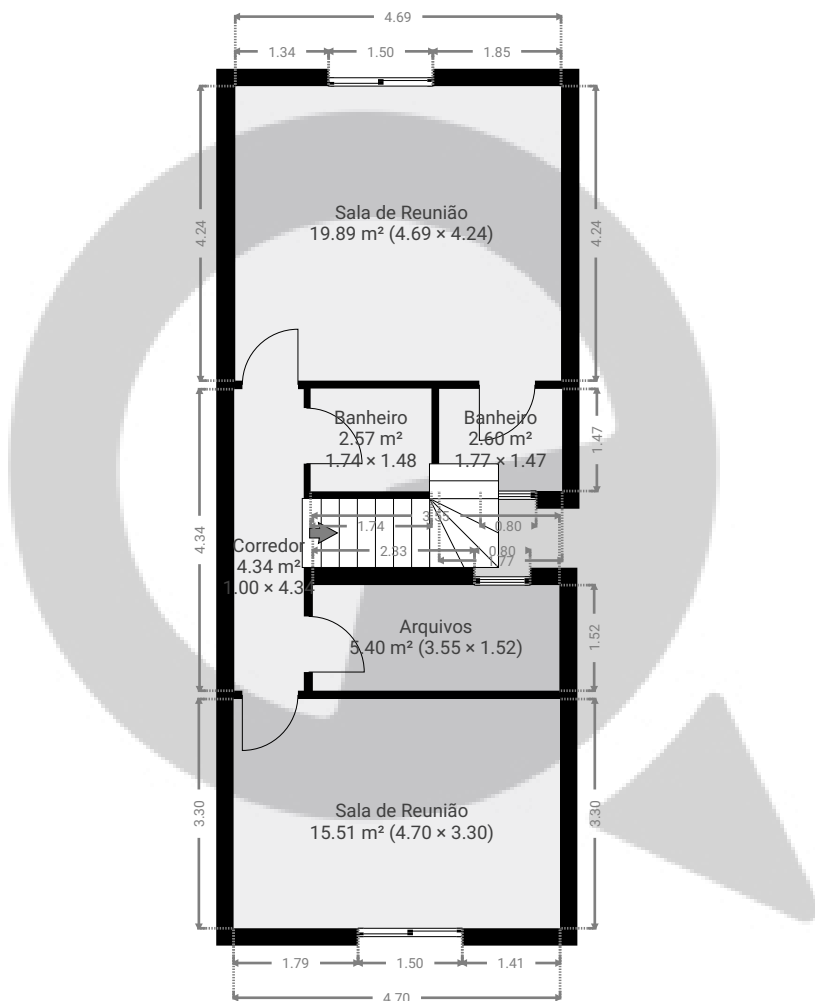

▼ Andar Térreo

ÁREA TOTAL: 106.18 m² • ÁREA DE MORADIA: 70.81 m² • CÔMODOS: 5

ESTA PLANTA É FORNECIDA SEM QUALQUER TIPO DE GARANTIA E PRECISÃO DE MEDIDAS.

▼ 1º Piso

ÁREA TOTAL: 50.29 m² • ÁREA DE MORADIA: 50.29 m² • CÔMODOS: 6

ESTA PLANTA É FORNECIDA SEM QUALQUER TIPO DE GARANTIA E PRECISÃO DE MEDIDAS.

▼ Cave

ÁREA TOTAL: 66.02 m² • ÁREA DE MORADIA: 66.02 m² • CÔMODOS: 4

ESTA PLANTA É FORNECIDA SEM QUALQUER TIPO DE GARANTIA E PRECISÃO DE MEDIDAS.

▼ 2ª Cave

ÁREA TOTAL: 52.07 m² · ÁREA DE MORADIA: 52.07 m² · CÔMODOS: 3

ESTA PLANTA É FORNECIDA SEM QUALQUER TIPO DE GARANTIA E PRECISÃO DE MEDIDAS.