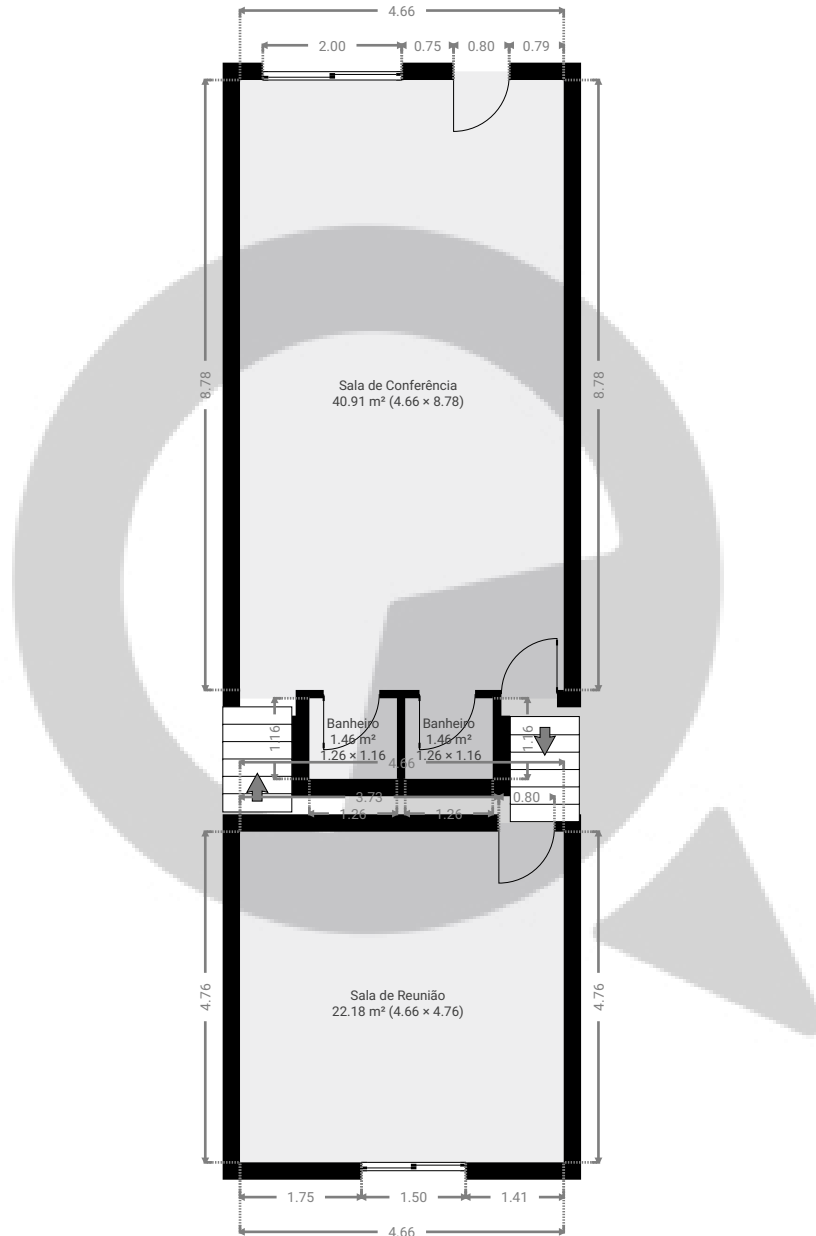

▼ Andar Térreo

ÁREA TOTAL: 106.18 m² • ÁREA DE MORADIA: 70.81 m² • CÔMODOS: 5

ESTA PLANTA É FORNECIDA SEM QUALQUER TIPO DE GARANTIA E PRECISÃO DE MEDIDAS.

▼ 1º Piso

ÁREA TOTAL: 50.29 m² • ÁREA DE MORADIA: 50.29 m² • CÔMODOS: 6

ESTA PLANTA É FORNECIDA SEM QUALQUER TIPO DE GARANTIA E PRECISÃO DE MEDIDAS.

▼ Cave

ÁREA TOTAL: 66.02 m² • ÁREA DE MORADIA: 66.02 m² • CÔMODOS: 4

ESTA PLANTA É FORNECIDA SEM QUALQUER TIPO DE GARANTIA E PRECISÃO DE MEDIDAS.

▼ 2ª Cave

ÁREA TOTAL: 52.07 m² · ÁREA DE MORADIA: 52.07 m² · CÔMODOS: 3

ESTA PLANTA É FORNECIDA SEM QUALQUER TIPO DE GARANTIA E PRECISÃO DE MEDIDAS.