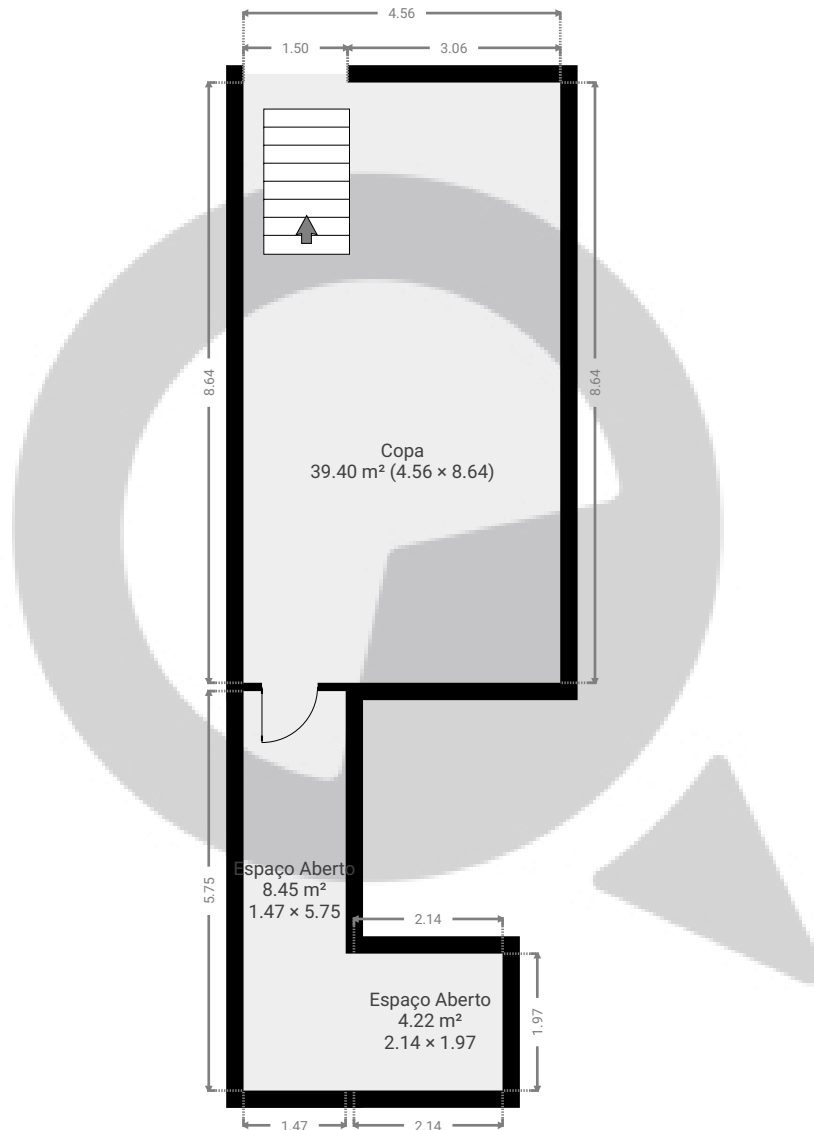

▼ Andar Térreo

ÁREA TOTAL: 106.18 m² • ÁREA DE MORADIA: 70.81 m² • CÔMODOS: 5

ESTA PLANTA É FORNECIDA SEM QUALQUER TIPO DE GARANTIA E PRECISÃO DE MEDIDAS.

▼ 1º Piso

ÁREA TOTAL: 50.29 m² • ÁREA DE MORADIA: 50.29 m² • CÔMODOS: 6

ESTA PLANTA É FORNECIDA SEM QUALQUER TIPO DE GARANTIA E PRECISÃO DE MEDIDAS.

▼ Cave

ÁREA TOTAL: 66.02 m² • ÁREA DE MORADIA: 66.02 m² • CÔMODOS: 4

ESTA PLANTA É FORNECIDA SEM QUALQUER TIPO DE GARANTIA E PRECISÃO DE MEDIDAS.

▼ 2ª Cave

ÁREA TOTAL: 52.07 m² · ÁREA DE MORADIA: 52.07 m² · CÔMODOS: 3

ESTA PLANTA É FORNECIDA SEM QUALQUER TIPO DE GARANTIA E PRECISÃO DE MEDIDAS.