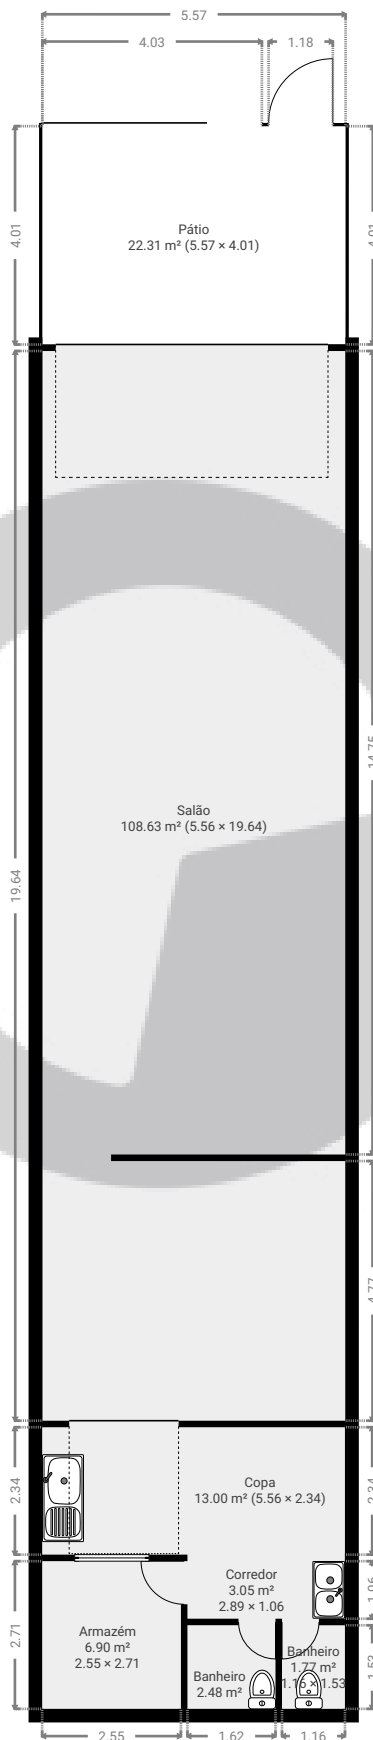

▼ Andar Térreo

ÁREA TOTAL: 158.11 m² · ÁREA DE MORADIA: 135.81 m² · CÔMODOS: 6

ESTA PLANTA É FORNECIDA SEM QUALQUER TIPO DE GARANTIA E PRECISÃO DE MEDIDAS.