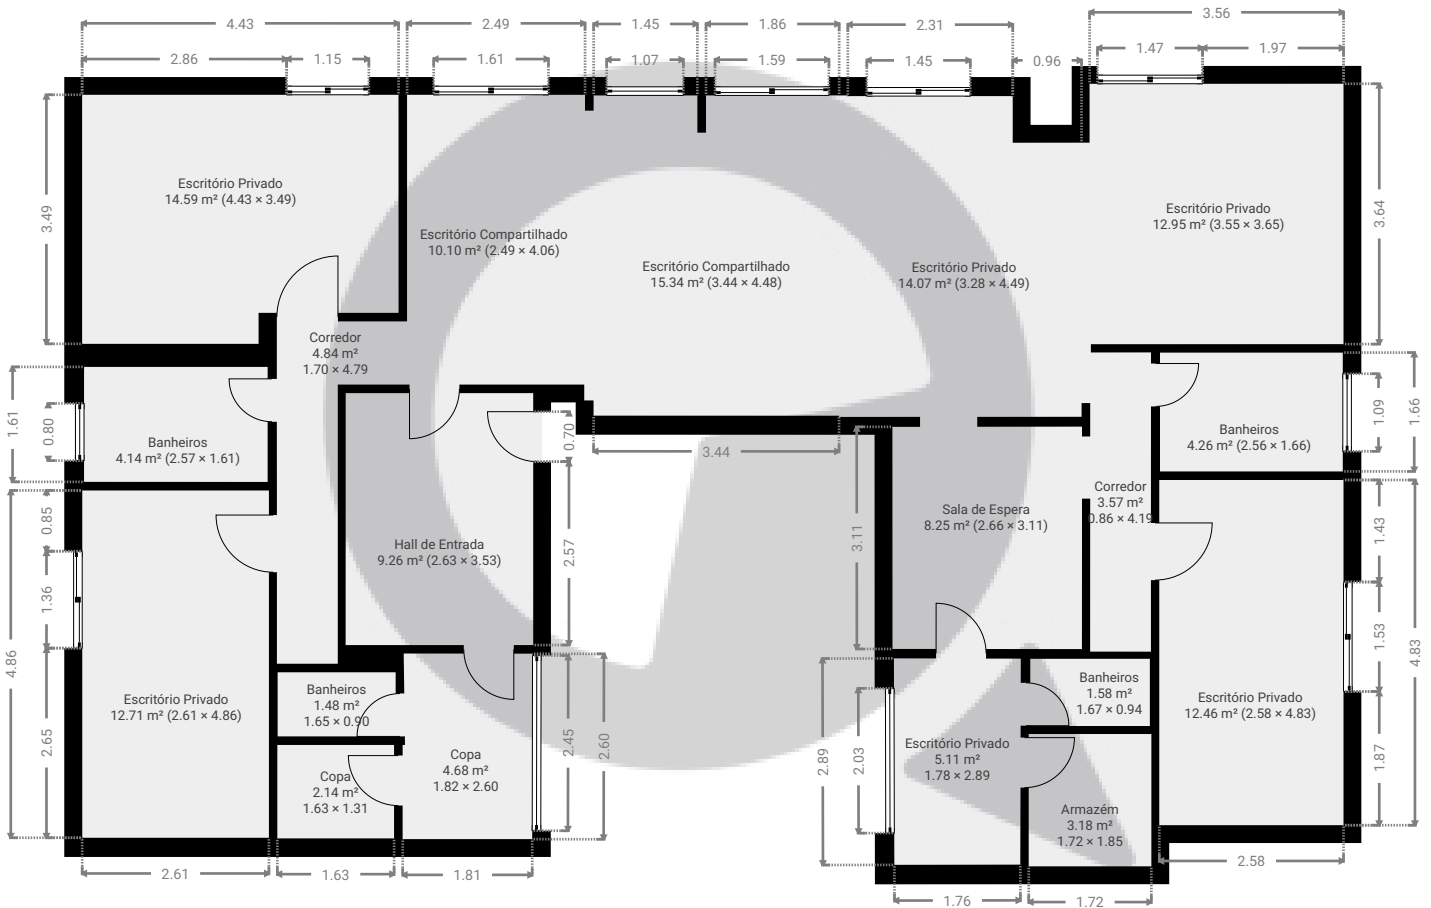

## ▼ 3º Piso

ÁREA TOTAL: 144.62 m<sup>2</sup> • ÁREA DE MORADIA: 144.62 m<sup>2</sup> • CÔMODOS: 19

ESTA PLANTA É FORNECIDA SEM QUALQUER TIPO DE GARANTIA E PRECISÃO DE MEDIDAS.