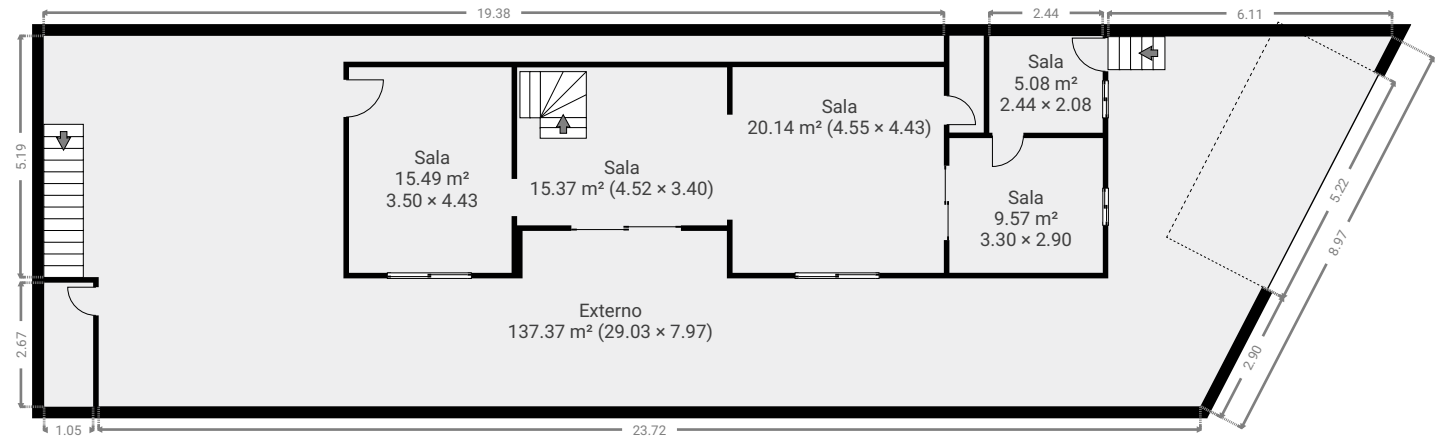

▼ Andar Térreo

ÁREA TOTAL: 207.29 m<sup>2</sup> · ÁREA DE MORADIA: 207.29 m<sup>2</sup> · CÔMODOS: 8

▼ 2º Piso

ÁREA TOTAL: 84.74 m<sup>2</sup> · ÁREA DE MORADIA: 84.74 m<sup>2</sup> · CÔMODOS: 10