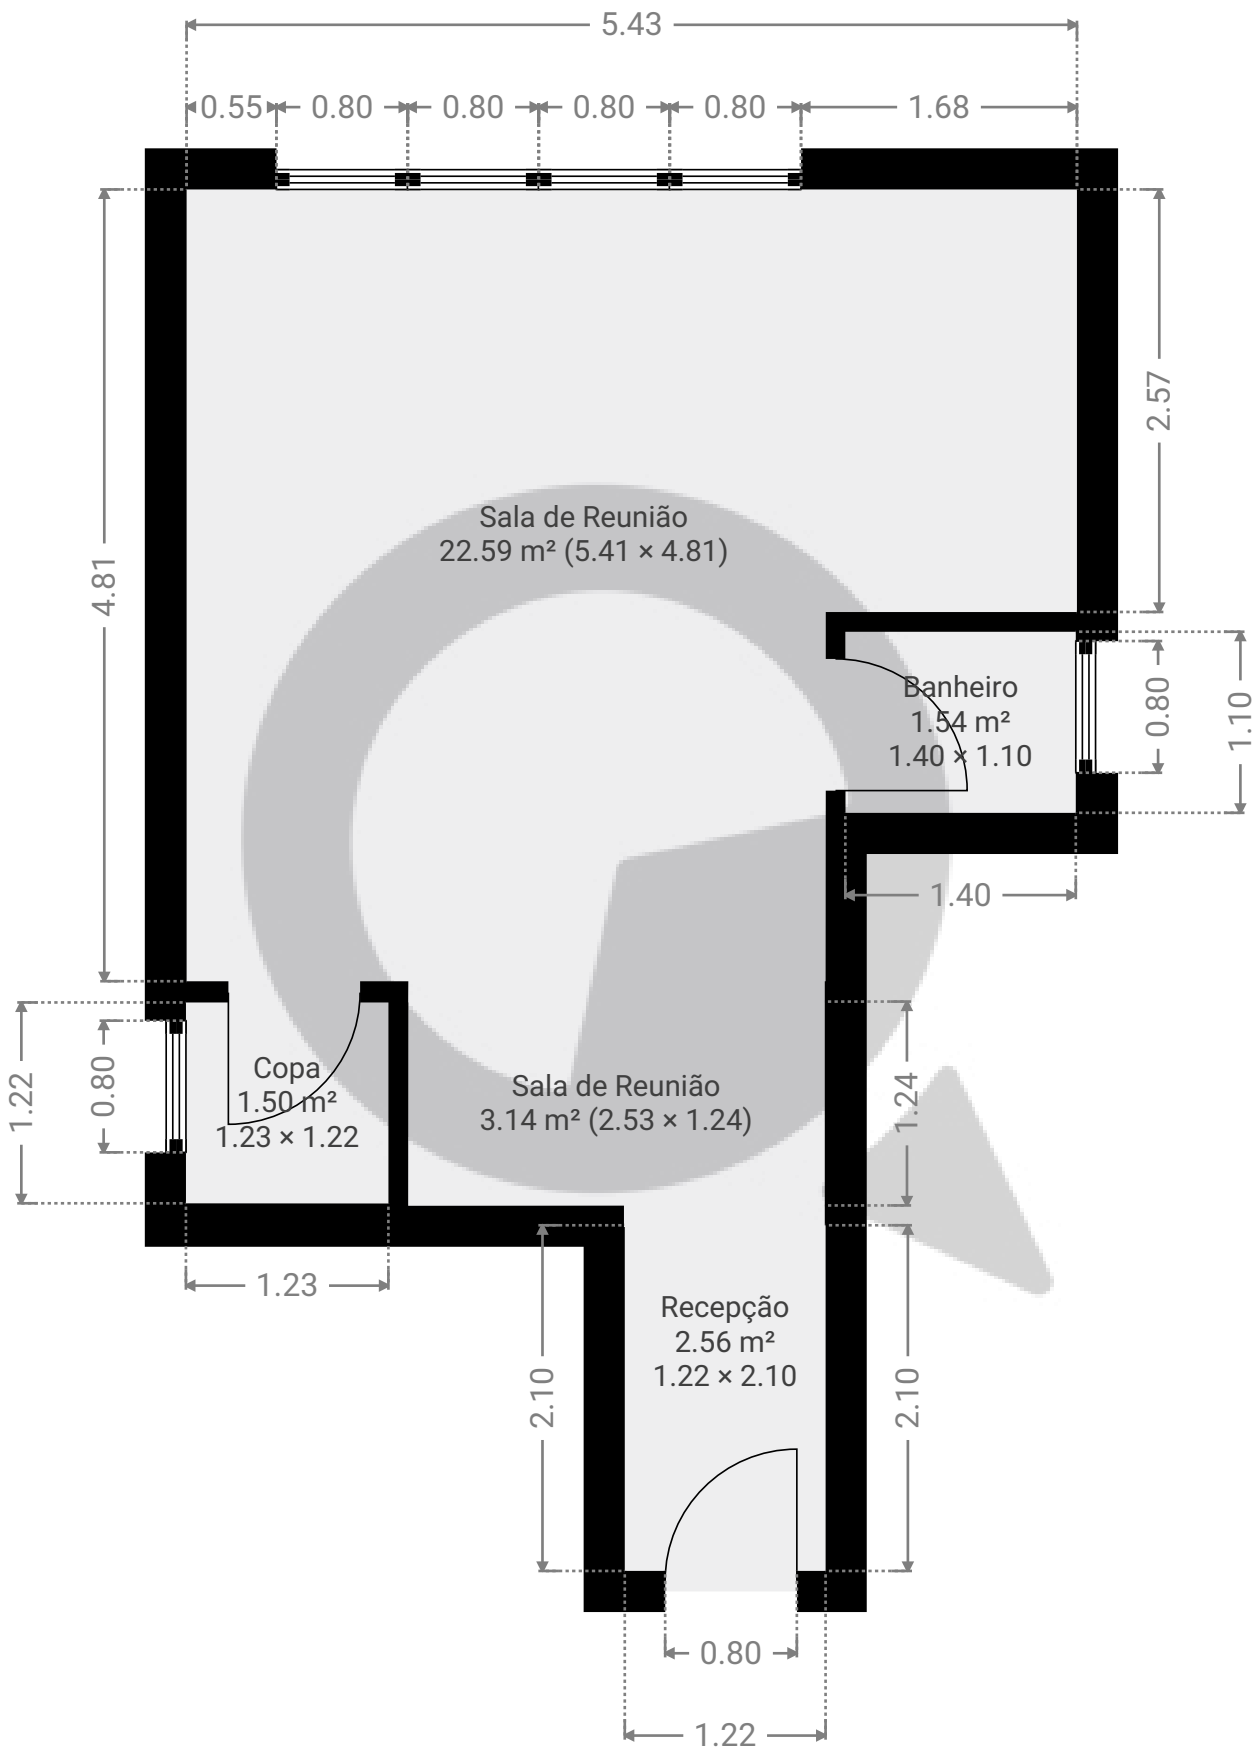

▼ 9º Piso

ÁREA TOTAL: 31.32 m<sup>2</sup> · ÁREA DE MORADIA: 31.32 m<sup>2</sup> · CÔMODOS: 5

ESTA PLANTA É FORNECIDA SEM QUALQUER TIPO DE GARANTIA E PRECISÃO DE MEDIDAS.

1:46

Page 1/1