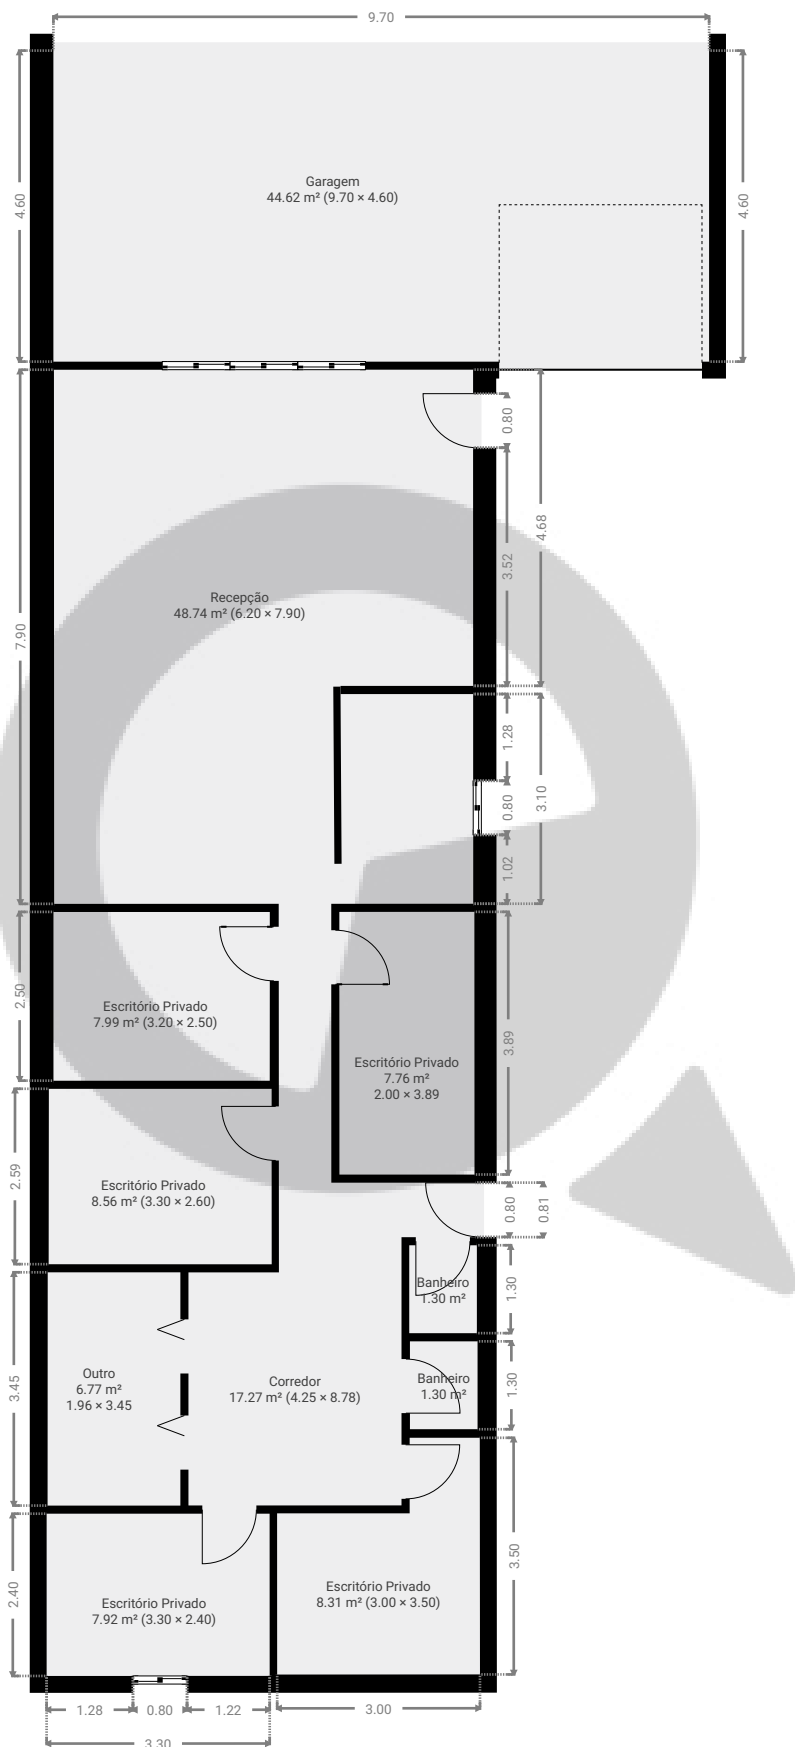

## ▼ Andar Térreo

ÁREA TOTAL: 160.47 m<sup>2</sup> • ÁREA DE MORADIA: 115.85 m<sup>2</sup> • CÔMODOS: 11

ESTA PLANTA É FORNECIDA SEM QUALQUER TIPO DE GARANTIA E PRECISÃO DE MEDIDAS.