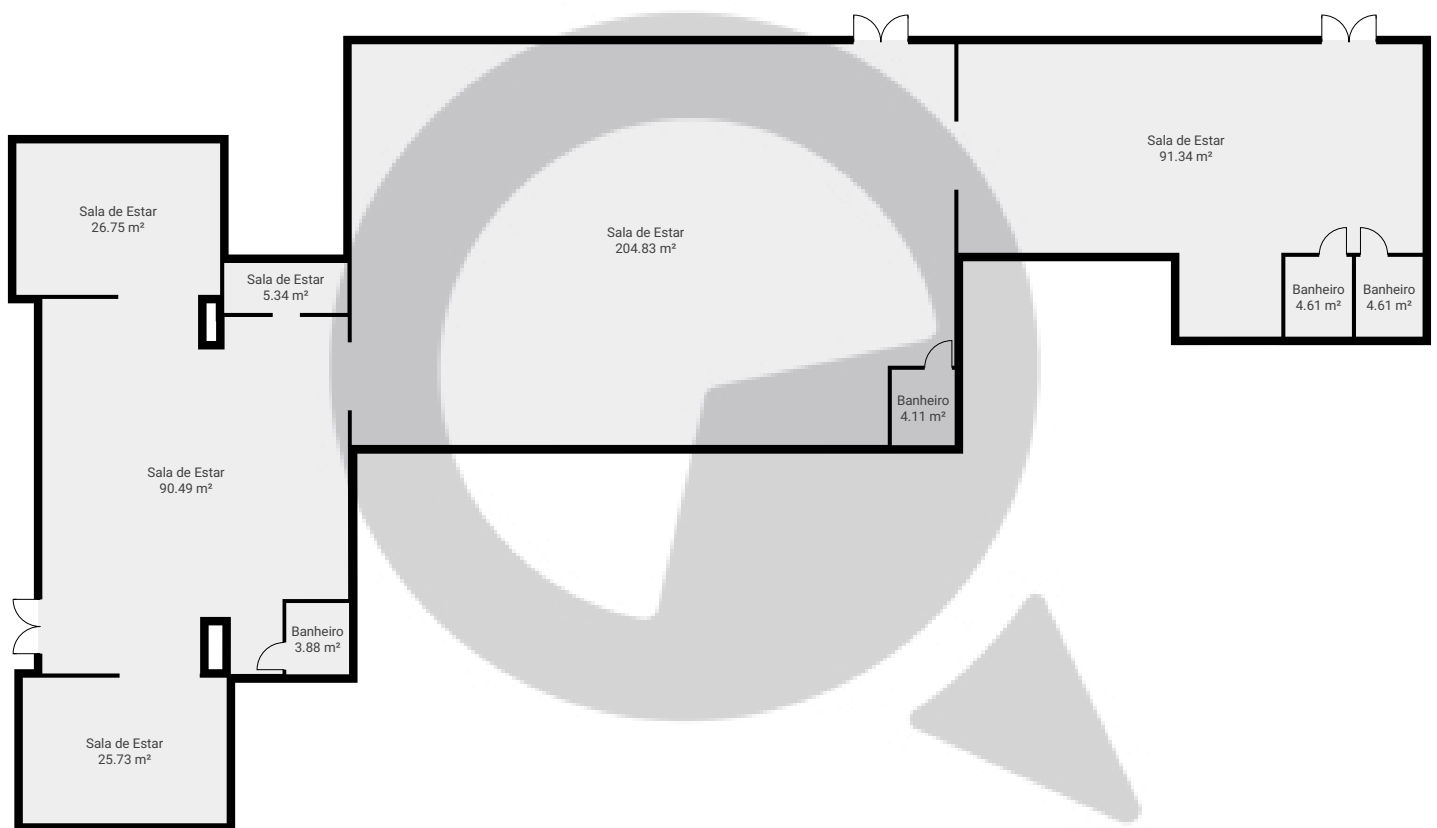

AV. SANTO AMARO, 4850 - Lojas 01, 02, 03 - BROOKLIN - SP

Avenida Santo Amaro 4850, 04702-000, São Paulo, BR
PISOS: 1 • CÔMODOS: 10

▼ Andar Térreo

CÔMODOS: 10

ESTA PLANTA É FORNECIDA SEM QUALQUER TIPO DE GARANTIA E PRECISÃO DE MEDIDAS.

1:223
Page 1/1