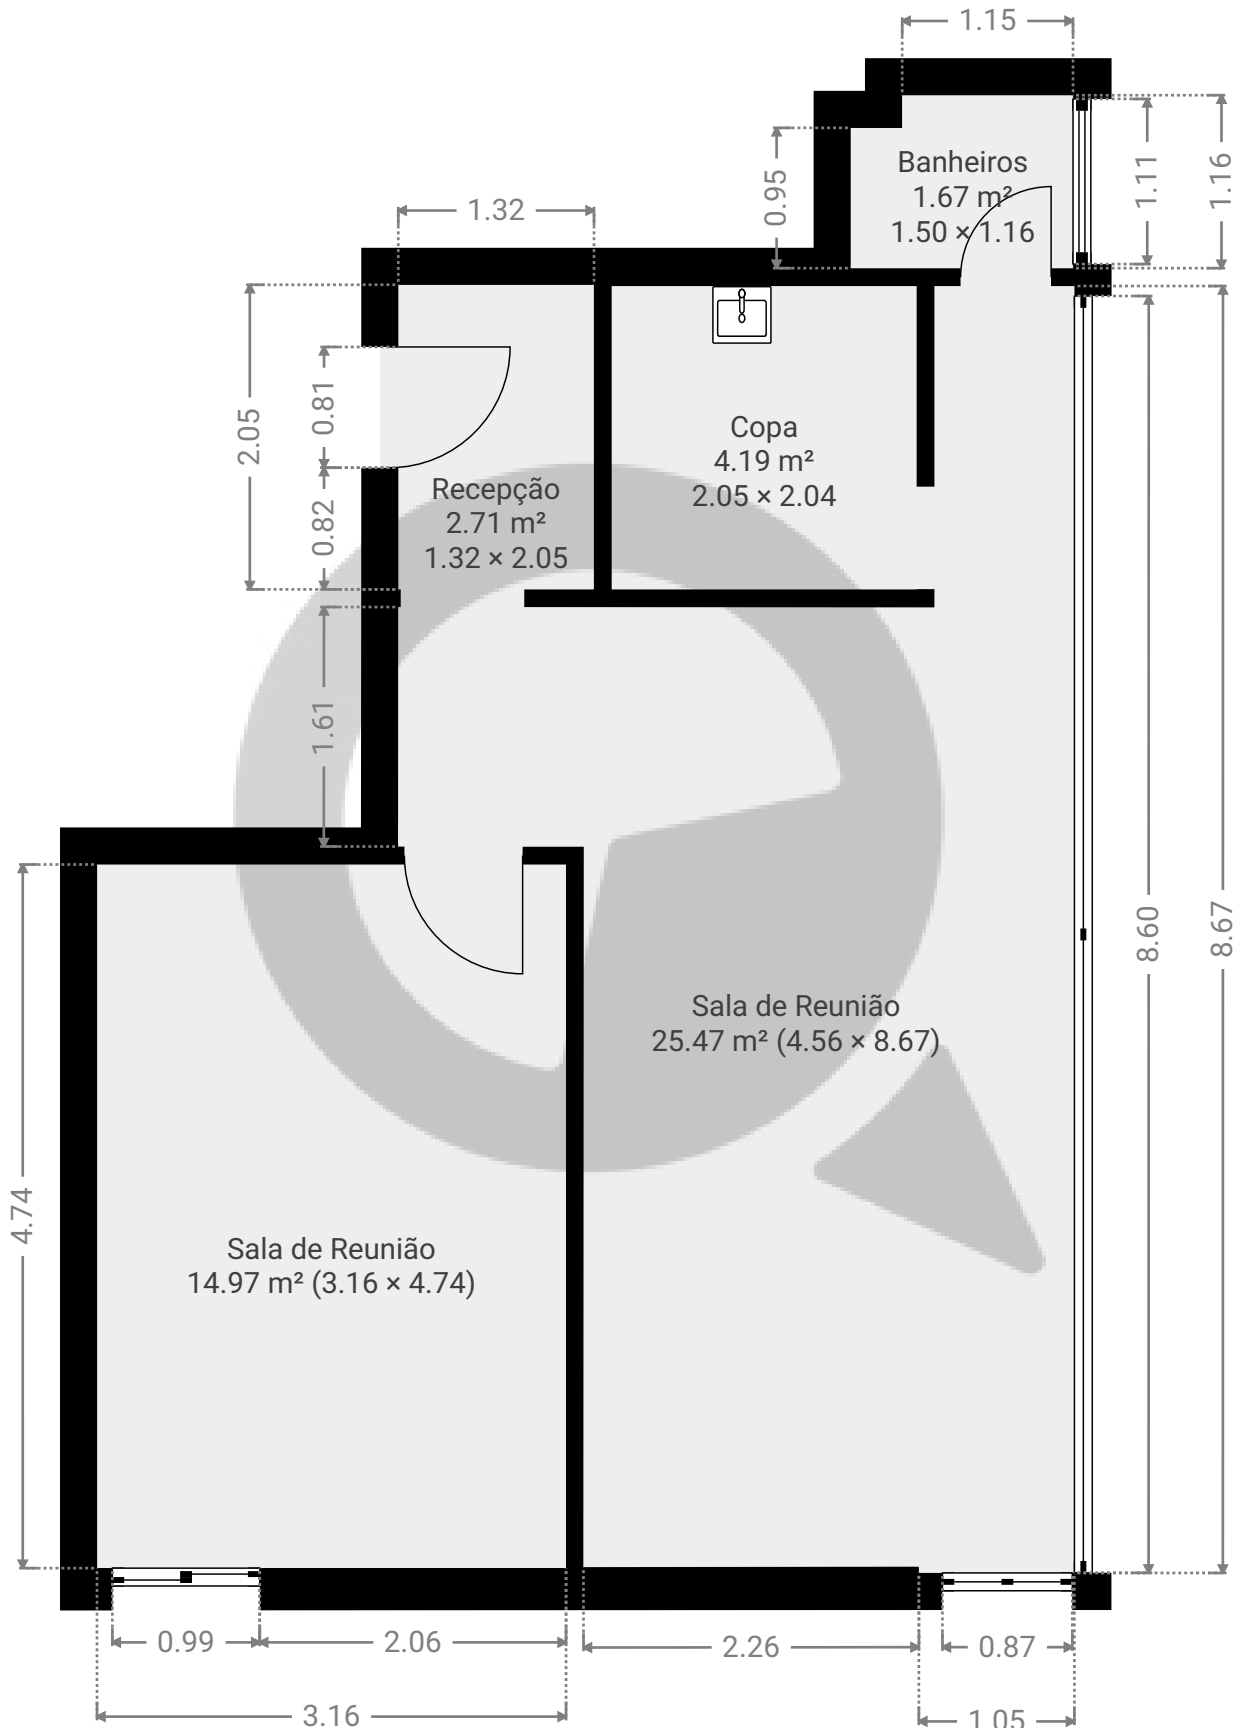

Rua Marquês de Itu 837 Cj. 44

Rua Marquês de Itu 837 Cj. 44, 01223-001 São Paulo, São Paulo, BR
PISOS: 1 • CÔMODOS: 5

 SuaQuadra

▼ 4º Piso

CÔMODOS: 5

ESTA PLANTA É FORNECIDA SEM QUALQUER TIPO DE GARANTIA E PRECISÃO DE MEDIDAS.