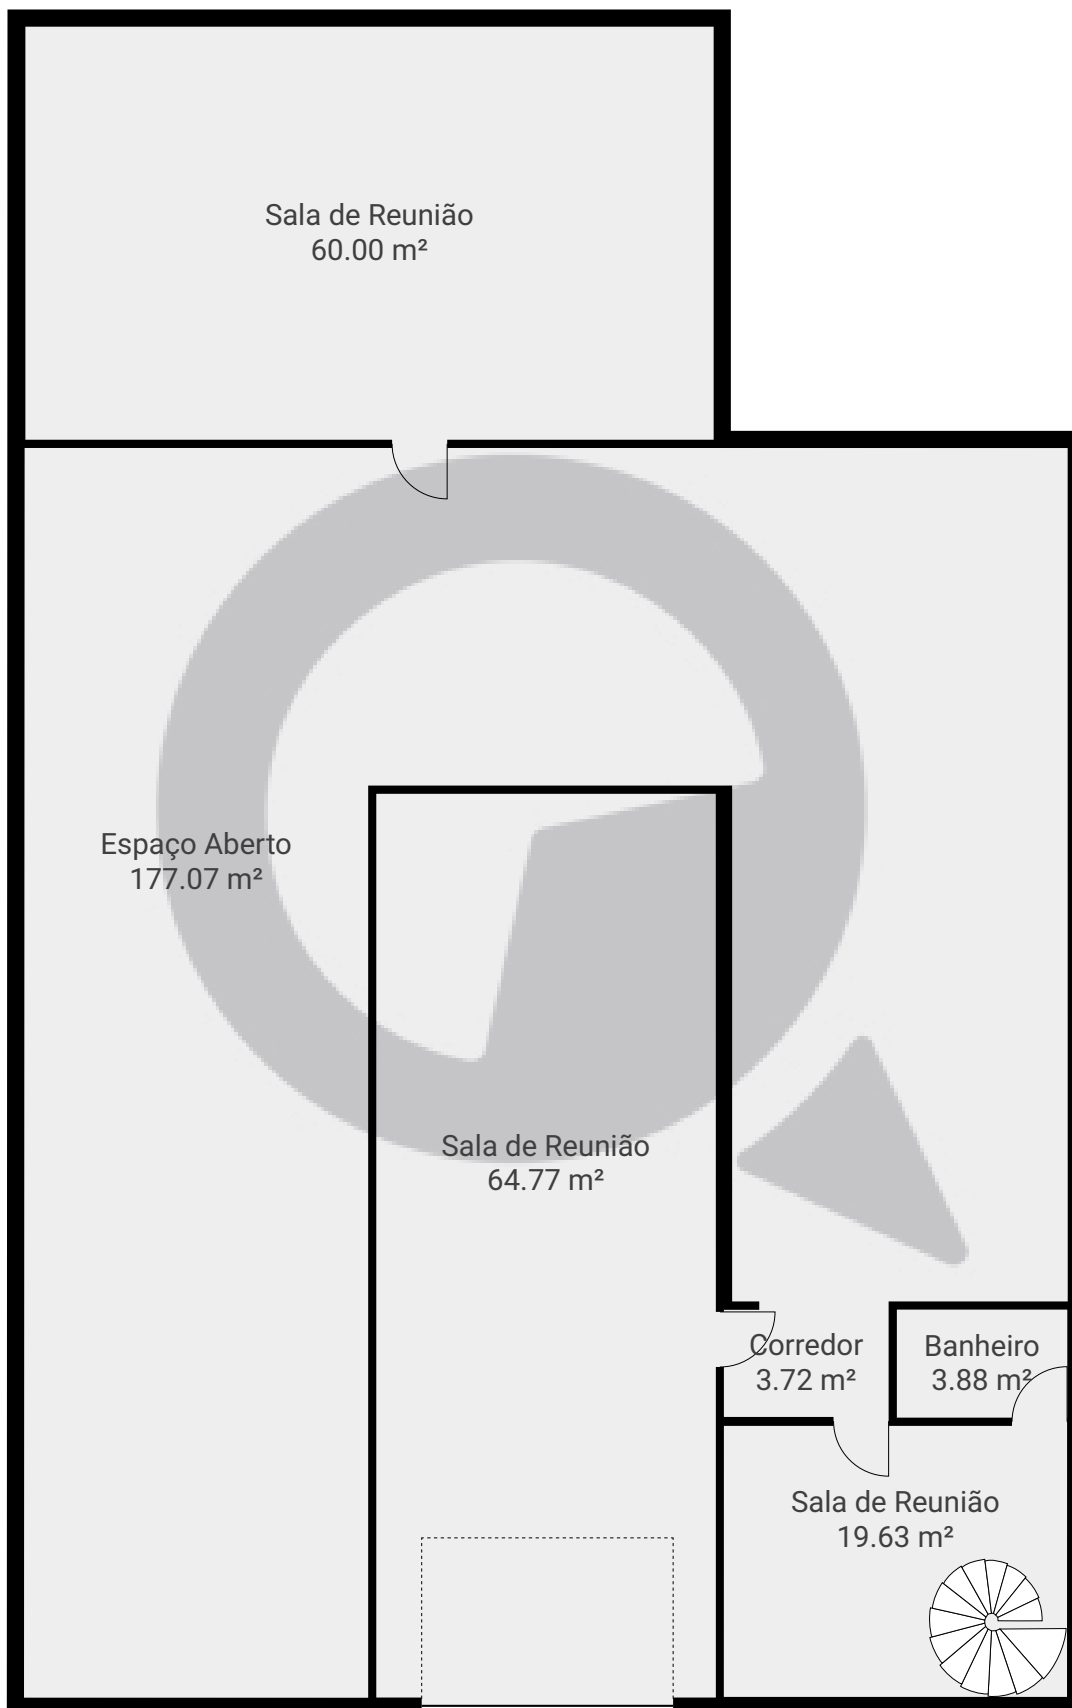

Rua Romelândia, nº279

Rua Romelândia 279, 03818-040, São Paulo, BR
PISOS: 2 • CÔMODOS: 7

▼ Andar Térreo

CÔMODOS: 6

ESTA PLANTA É FORNECIDA SEM QUALQUER TIPO DE GARANTIA E PRECISÃO DE MEDIDAS.

ESTA PLANTA É FORNECIDA SEM QUALQUER TIPO DE GARANTIA E PRECISÃO DE MEDIDAS.

0.0 0.2 0.5 0.8 1.0m
1:22

Page 2/2