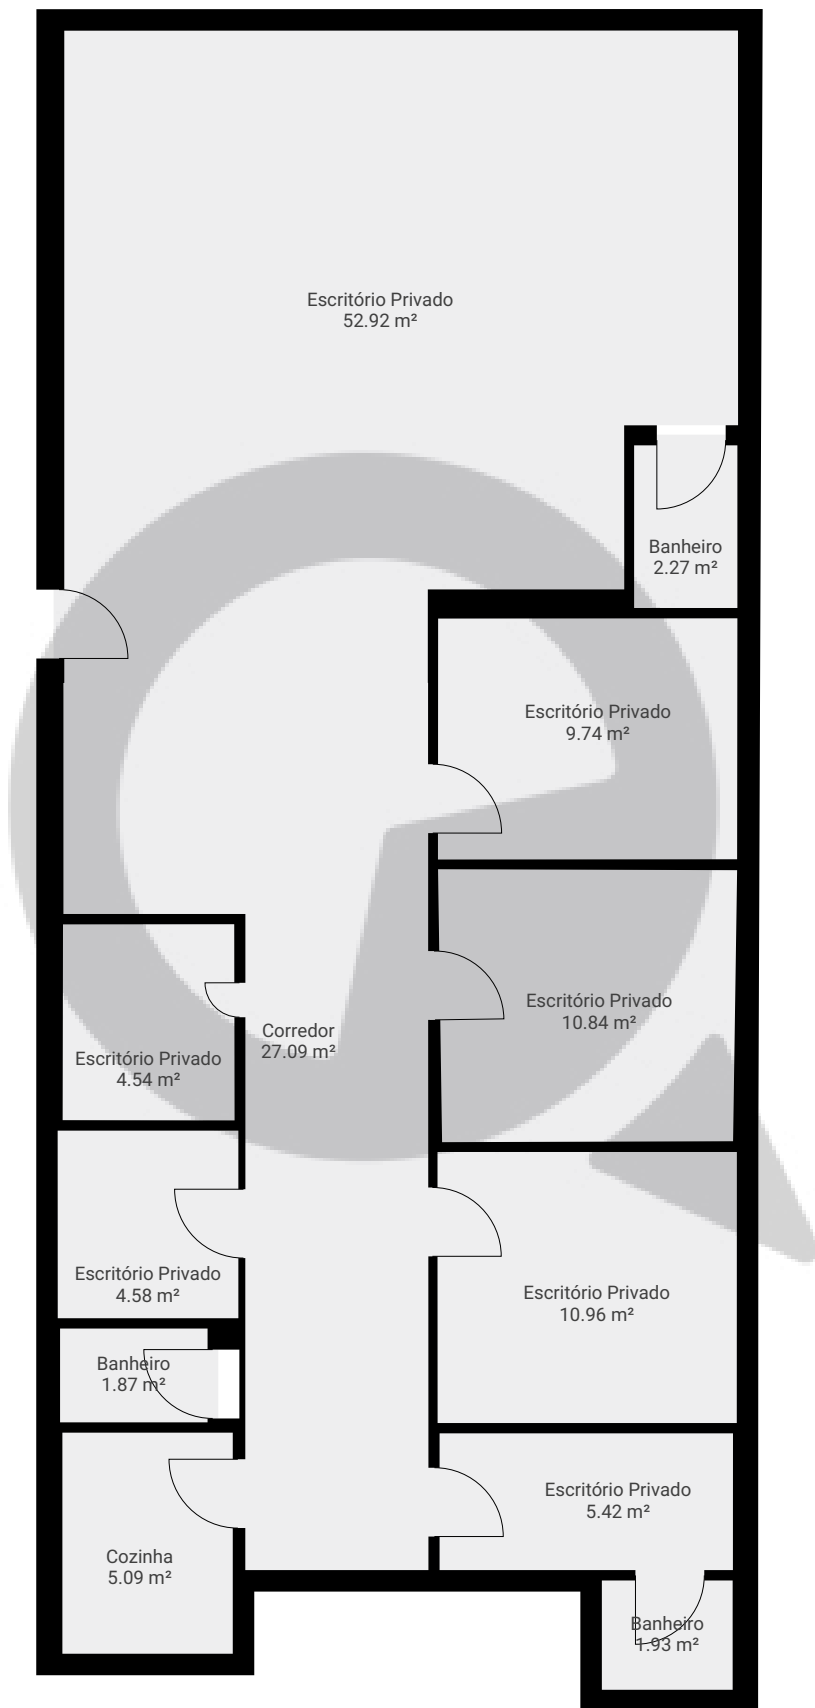

Meu novo projeto

Rua Tabapuã, , São Paulo, BR
PISOS: 1 • CÔMODOS: 12

▼ Andar Térreo

CÔMODOS: 12

ESTA PLANTA É FORNECIDA SEM QUALQUER TIPO DE GARANTIA E PRECISÃO DE MEDIDAS.