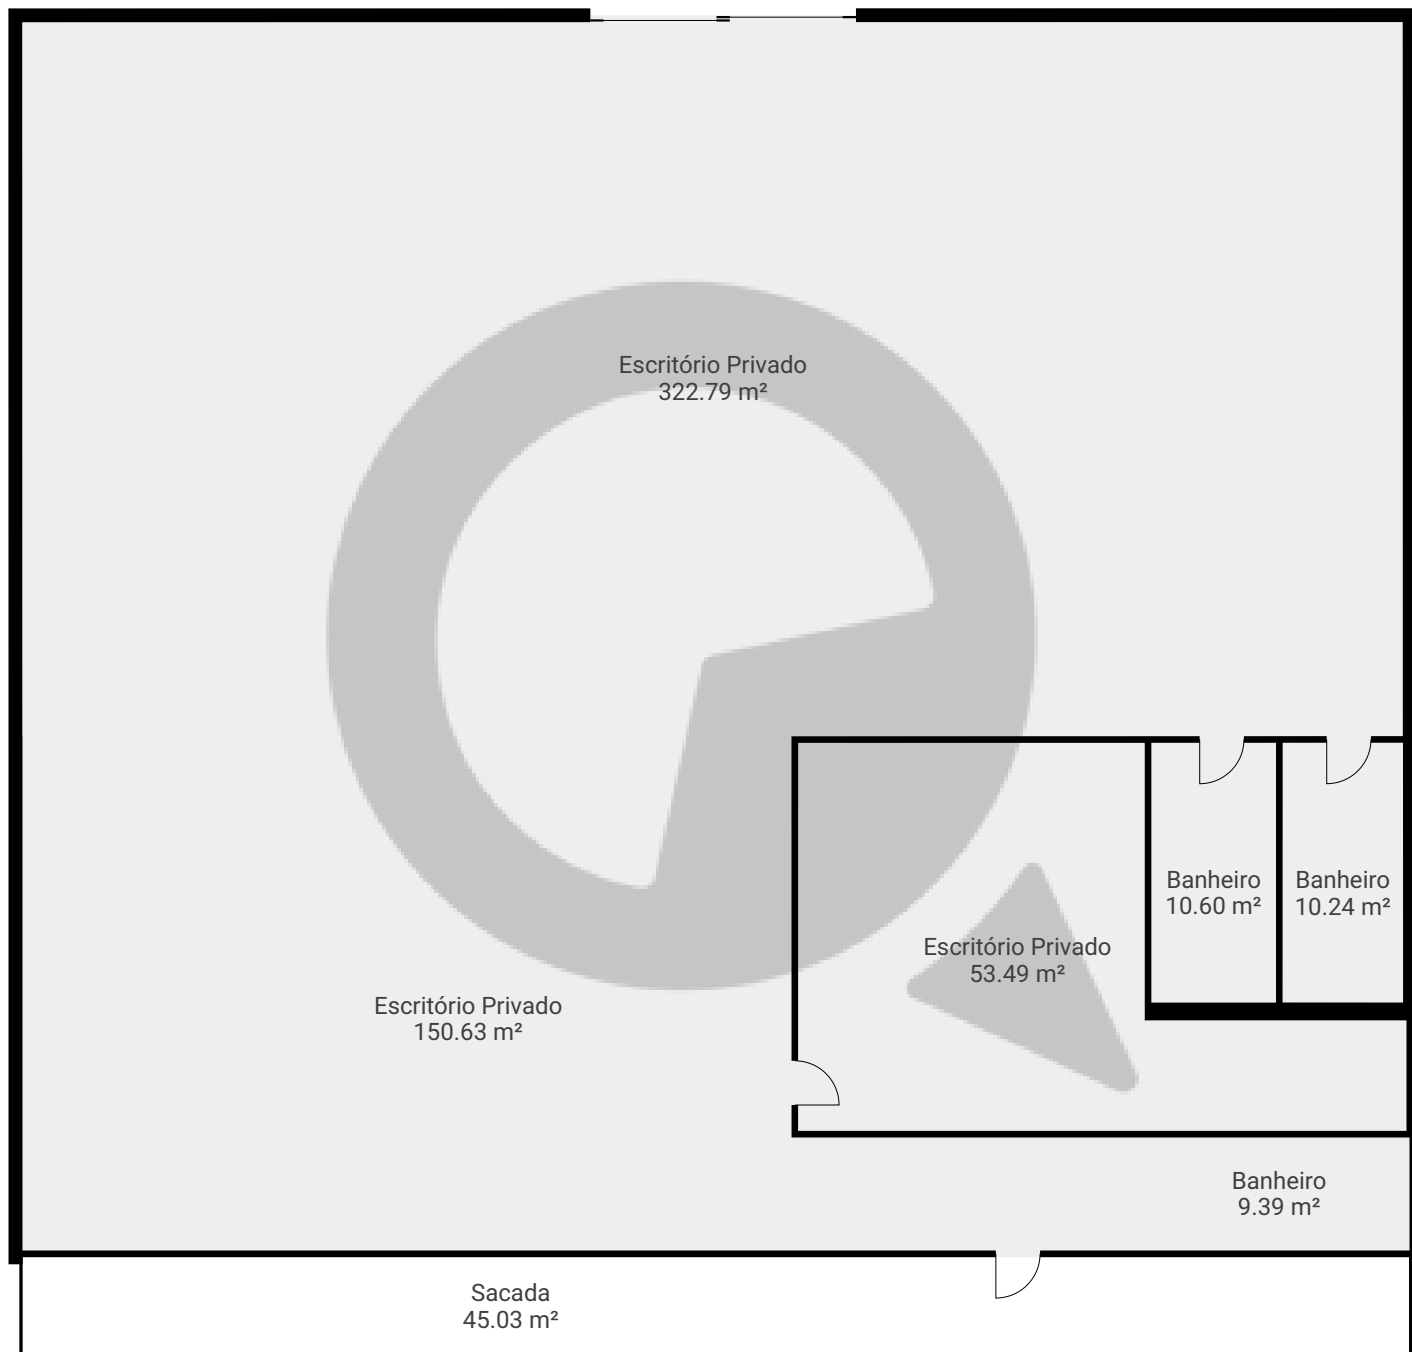

# Meu novo projeto

Estrada de Itapecerica 1700, 05849-440, São Paulo, BR  
PISOS: 2 • CÔMODOS: 9

## ▼ Andar Térreo

CÔMODOS: 6

ESTA PLANTA É FORNECIDA SEM QUALQUER TIPO DE GARANTIA E PRECISÃO DE MEDIDAS.

0 2 4 6m  
1:137  
Page 1/2