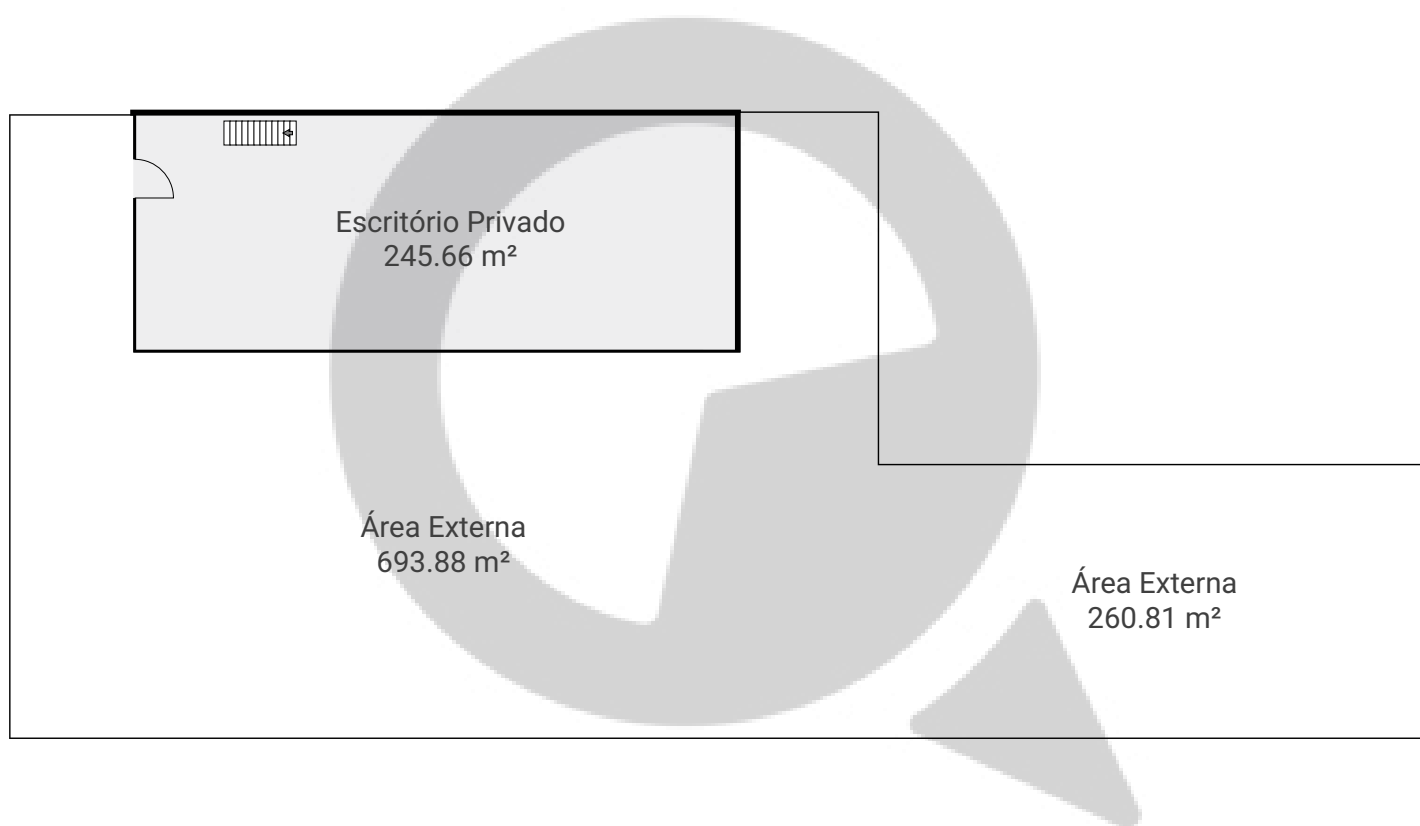

Meu novo projeto

Estrada de Itapecerica 1700, 05849-440, São Paulo, BR
PISOS: 2 • CÔMODOS: 9

▼ Cave

CÔMODOS: 3

ESTA PLANTA É FORNECIDA SEM QUALQUER TIPO DE GARANTIA E PRECISÃO DE MEDIDAS.