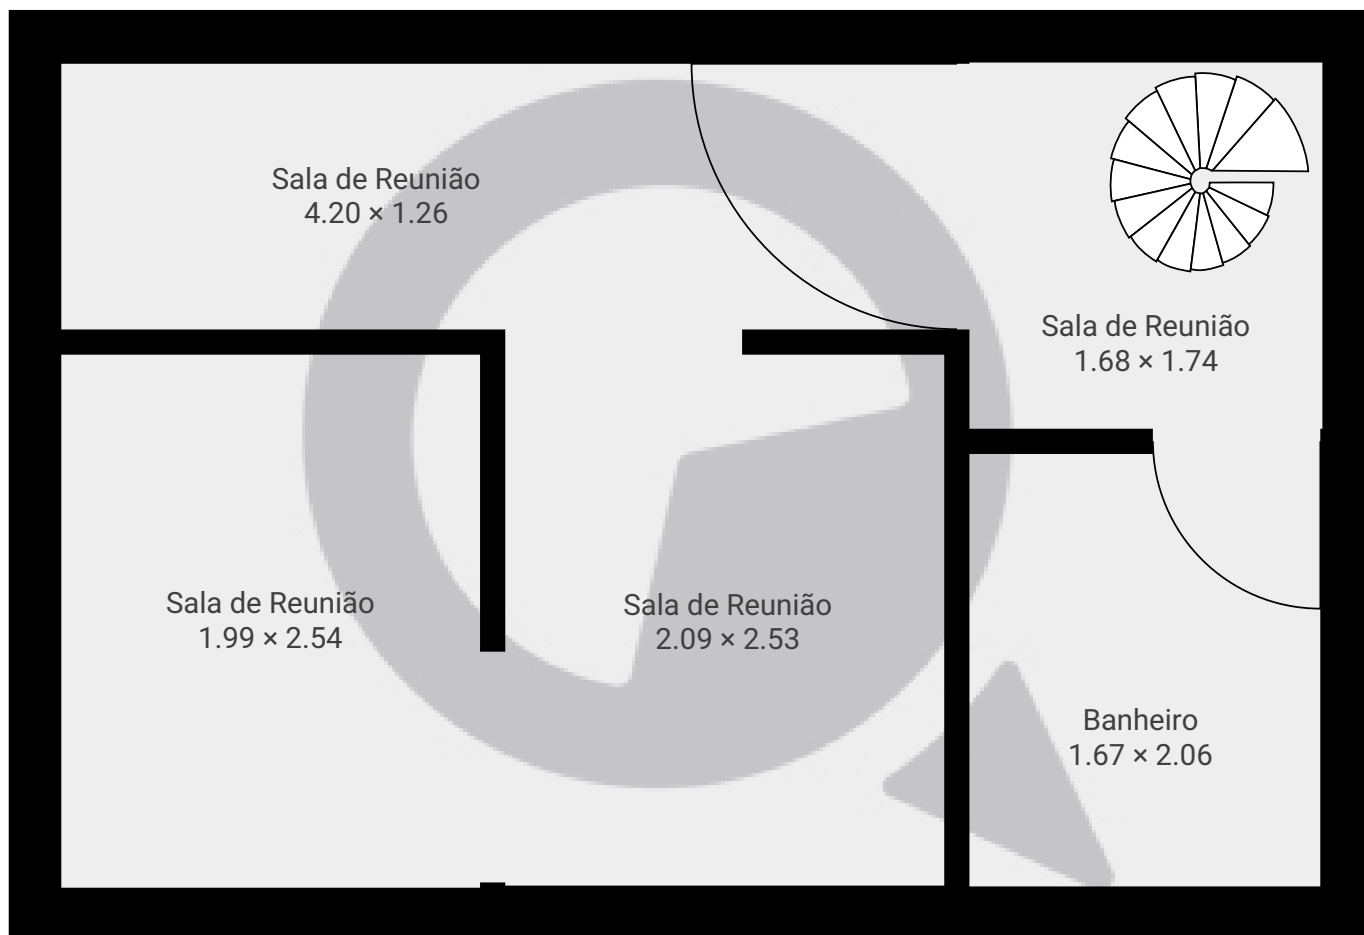

ESTA PLANTA É FORNECIDA SEM QUALQUER TIPO DE GARANTIA E PRECISÃO DE MEDIDAS.

0.0 0.5 1.0 1.5m
1:36

Page 1/2

ESTA PLANTA É FORNECIDA SEM QUALQUER TIPO DE GARANTIA E PRECISÃO DE MEDIDAS.

1:36
Page 2/2