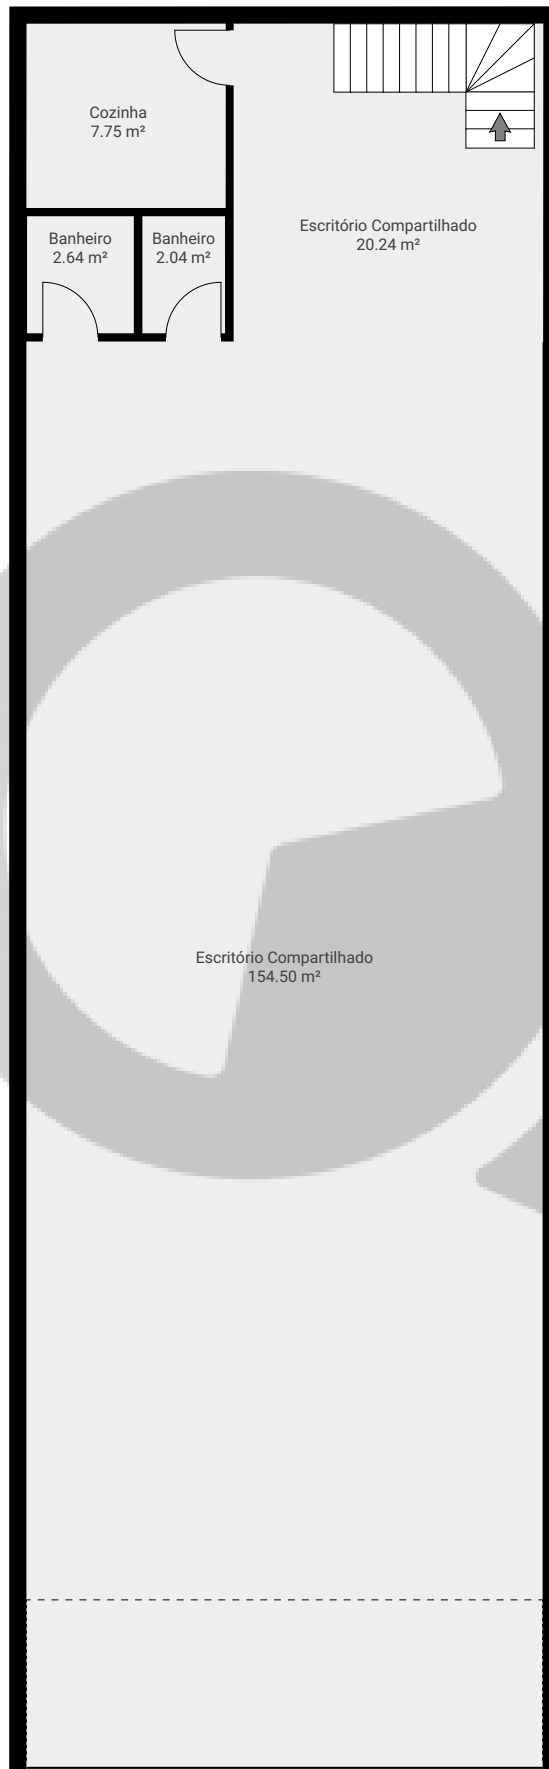

▼ Andar Térreo

ÁREA TOTAL: 187.12 m<sup>2</sup> · ÁREA DE MORADIA: 187.12 m<sup>2</sup> · CÔMODOS: 5

▼ 1º Piso

ÁREA TOTAL: 13.03 m<sup>2</sup> · ÁREA DE MORADIA: 13.03 m<sup>2</sup> · CÔMODOS: 2