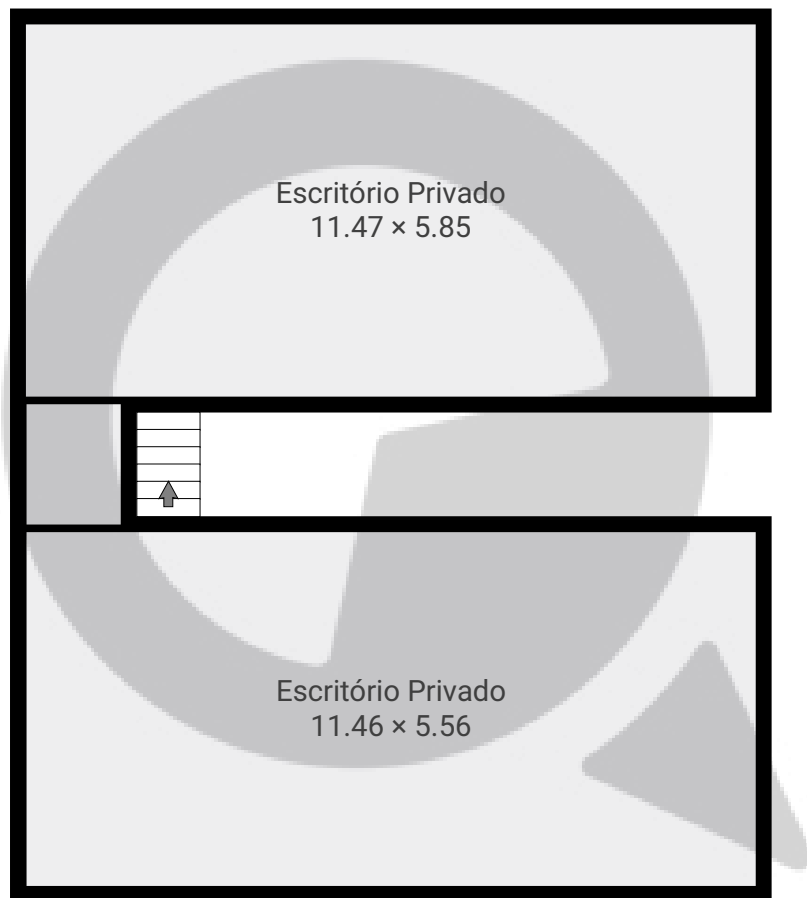

▼ Andar Térreo

CÔMODOS: 11

ESTA PLANTA É FORNECIDA SEM QUALQUER TIPO DE GARANTIA E PRECISÃO DE MEDIDAS.

0 1 2 3 4 5m
1:119
Page 1/3

ESTA PLANTA É FORNECIDA SEM QUALQUER TIPO DE GARANTIA E PRECISÃO DE MEDIDAS.

0 1 2 3 4 5m
1:119
Page 2/3

▼ 2º Piso

CÔMODOS: 7

ESTA PLANTA É FORNECIDA SEM QUALQUER TIPO DE GARANTIA E PRECISÃO DE MEDIDAS.