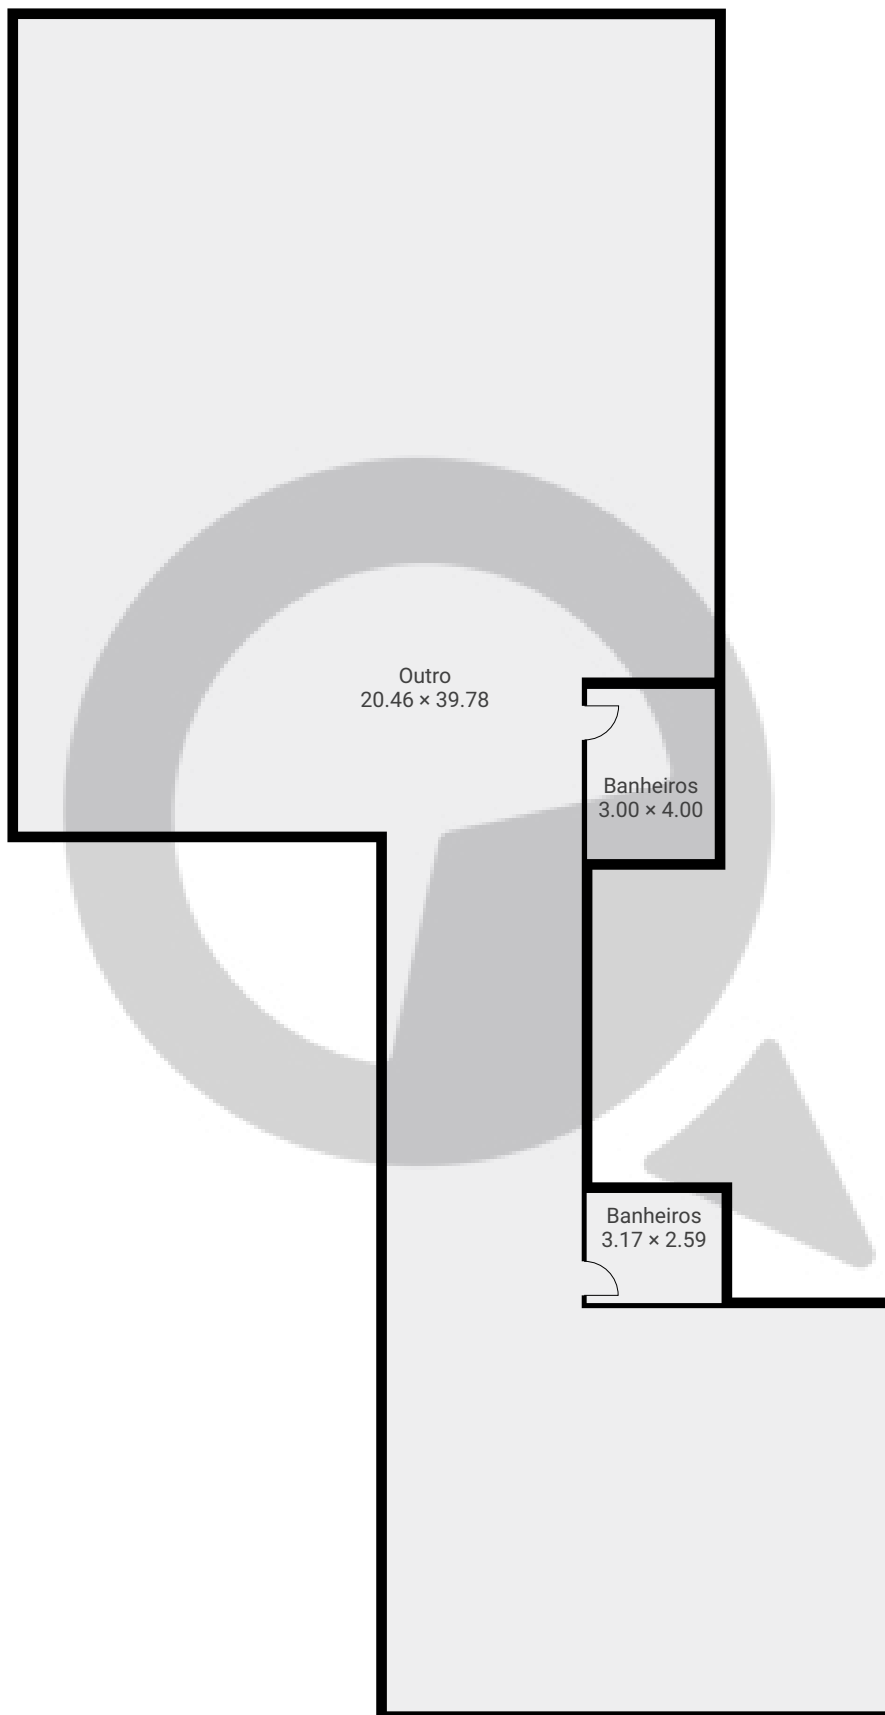

Rua barao de iguape, 360 4°

Rua Barão de Iguape 360, 01507-000, São Paulo, BR
PISOS: 1 • CÔMODOS: 3

▼ 4° Piso

CÔMODOS: 3

ESTA PLANTA É FORNECIDA SEM QUALQUER TIPO DE GARANTIA E PRECISÃO DE MEDIDAS.

Page 1/1