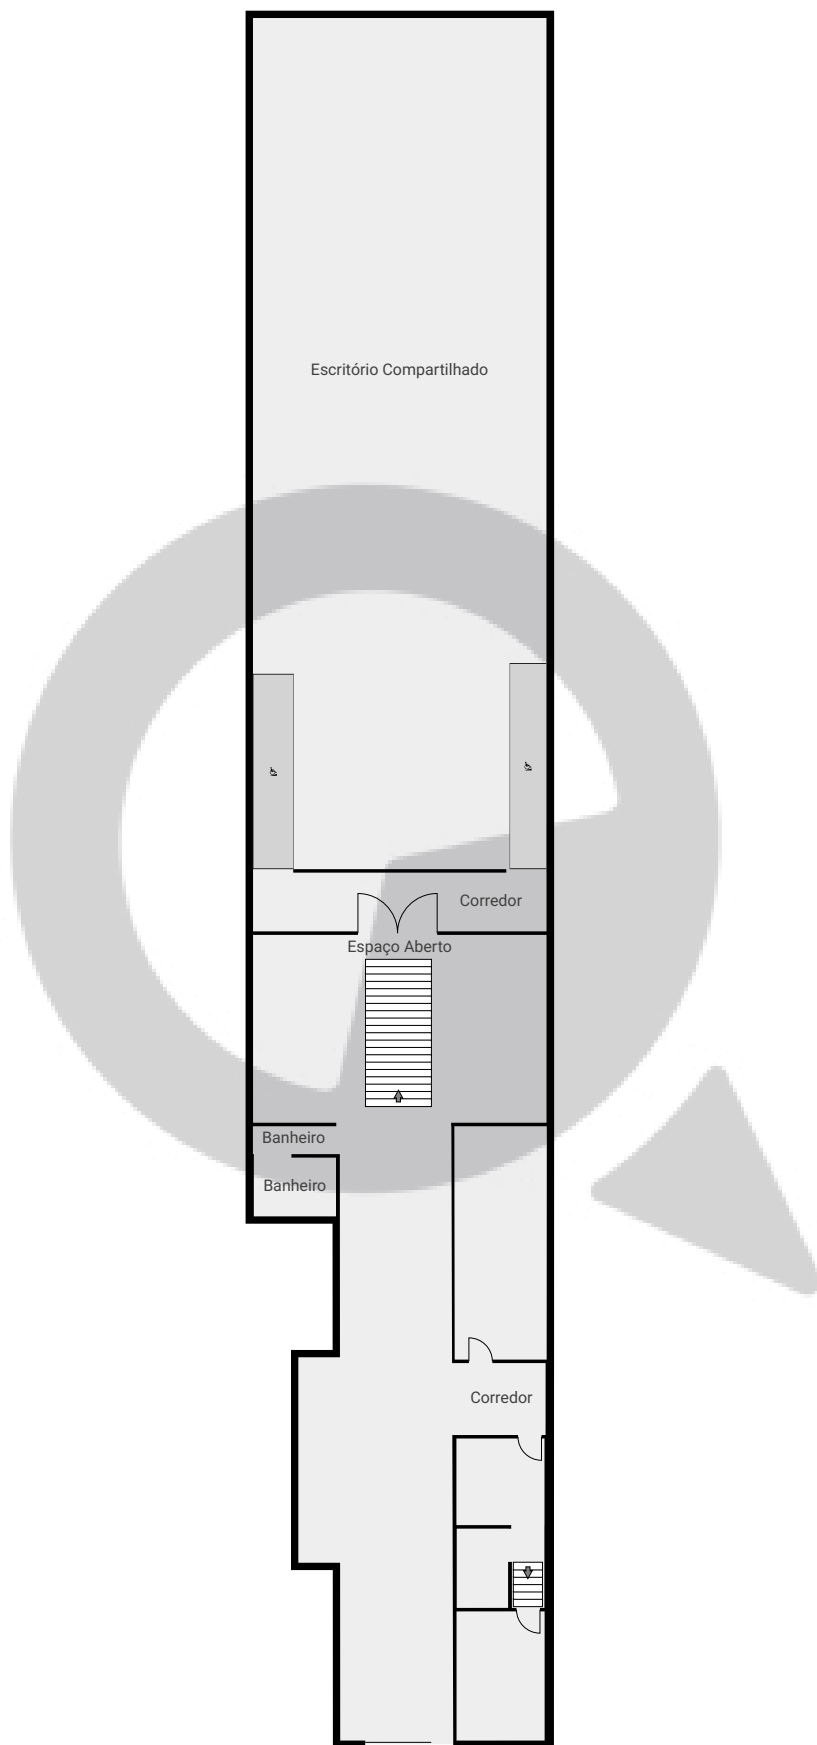

▼ Andar Térreo

ÁREA TOTAL: 533.69 m² · ÁREA DE MORADIA: 533.69 m² · CÔMODOS: 13

ESTA PLANTA É FORNECIDA SEM QUALQUER TIPO DE GARANTIA E PRECISÃO DE MEDIDAS.