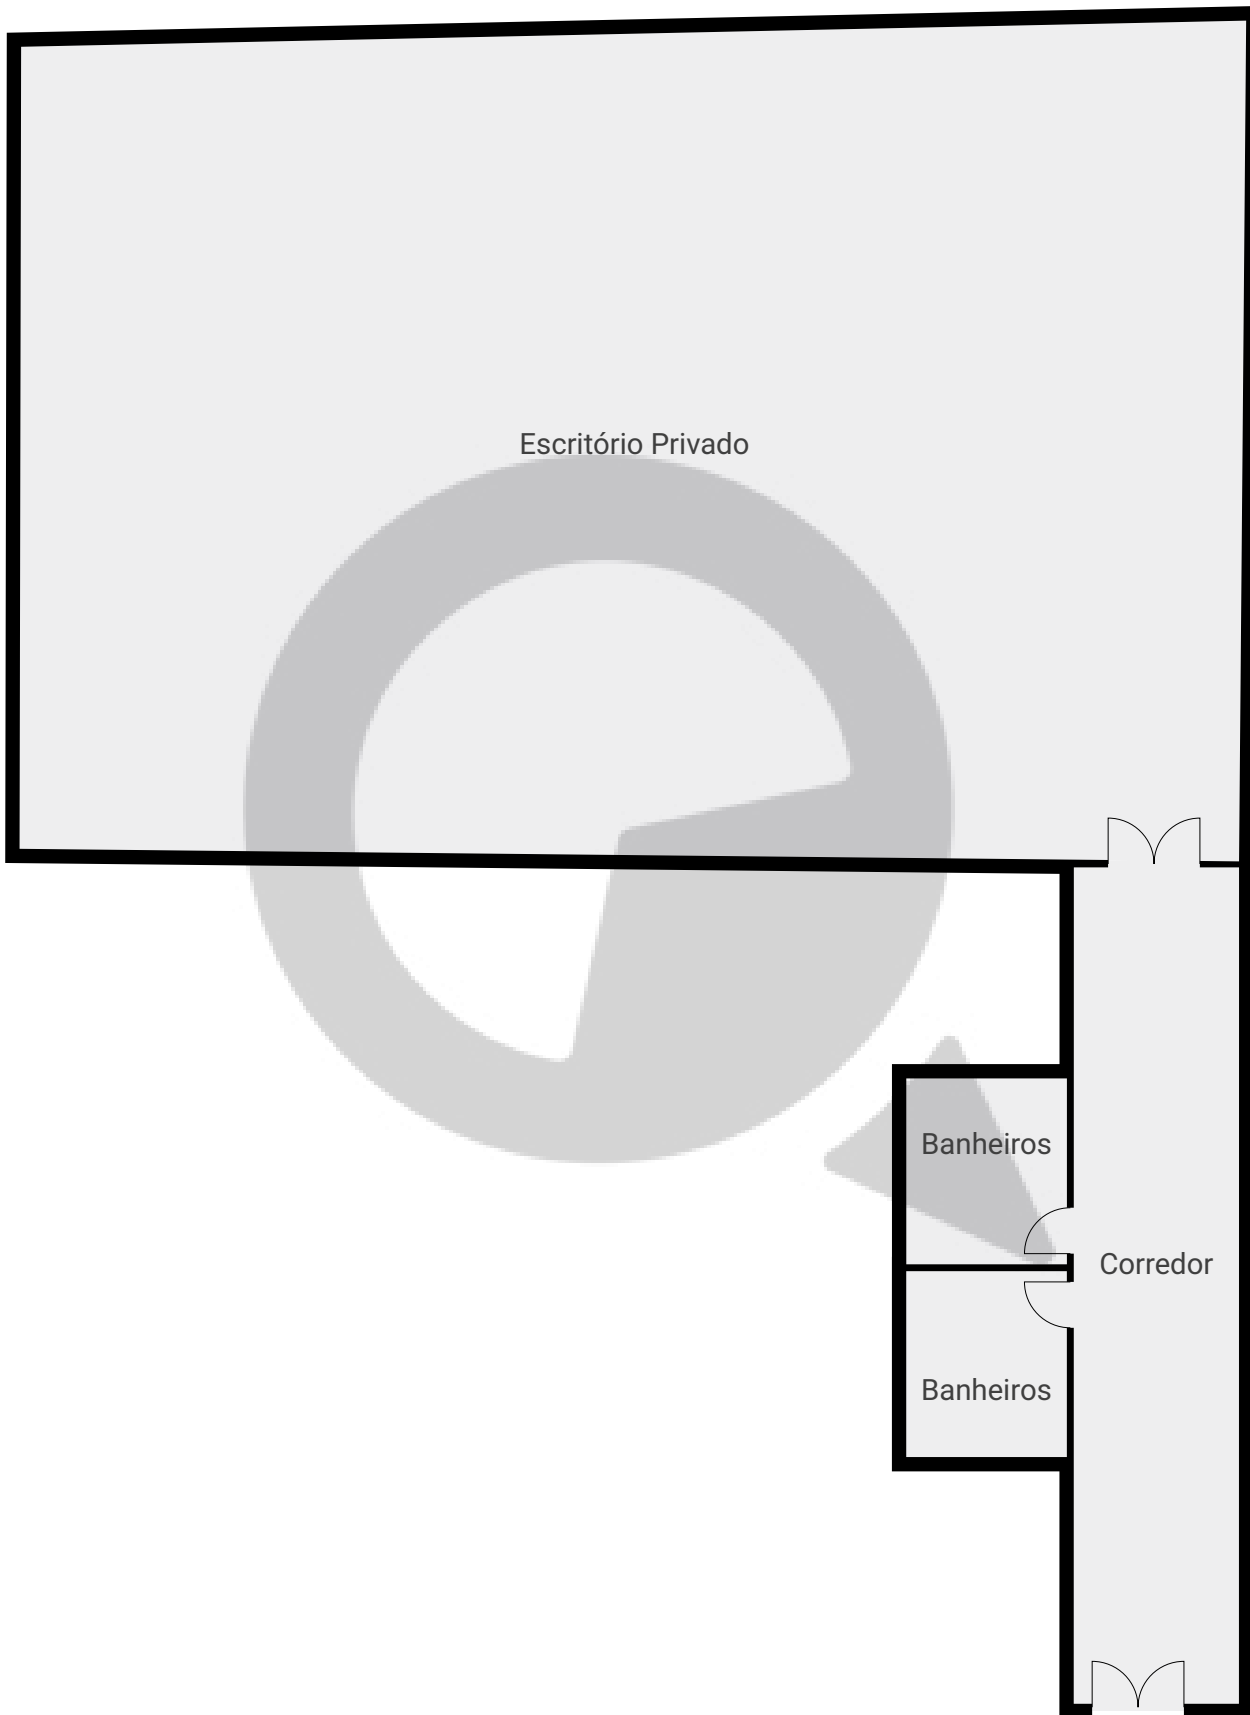

Rua Quinze de Novembro 228 cj 4 XV

Rua Quinze de Novembro 228, 01013-000, São Paulo, BR
ÁREA TOTAL: 365.21 m² • ÁREA DE MORADIA: 365.21 m² • PISOS: 1 • CÔMODOS: 4

▼ 4º Piso

ÁREA TOTAL: 365.21 m² • ÁREA DE MORADIA: 365.21 m² • CÔMODOS: 4

ESTA PLANTA É FORNECIDA SEM QUALQUER TIPO DE GARANTIA E PRECISÃO DE MEDIDAS.

0 2 4 6m
1:132
Page 1/1