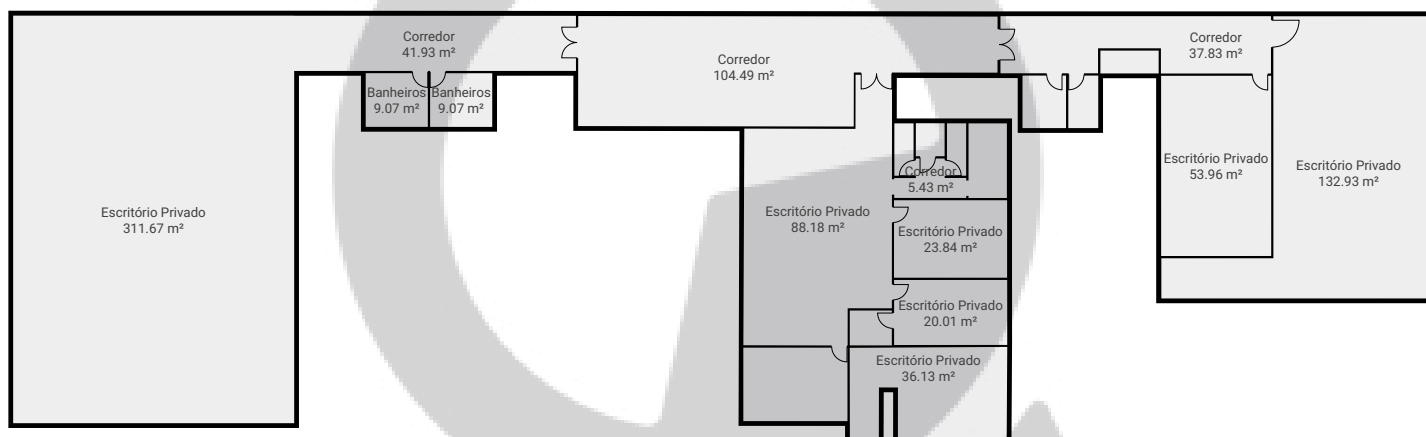

Rua Quinze de Novembro 228 4 andar

Rua Quinze de Novembro 228, 01013-000, São Paulo, BR
PISOS: 1 • CÔMODOS: 22

▼ 4º Piso

CÔMODOS: 22

ESTA PLANTA É FORNECIDA SEM QUALQUER TIPO DE GARANTIA E PRECISÃO DE MEDIDAS.