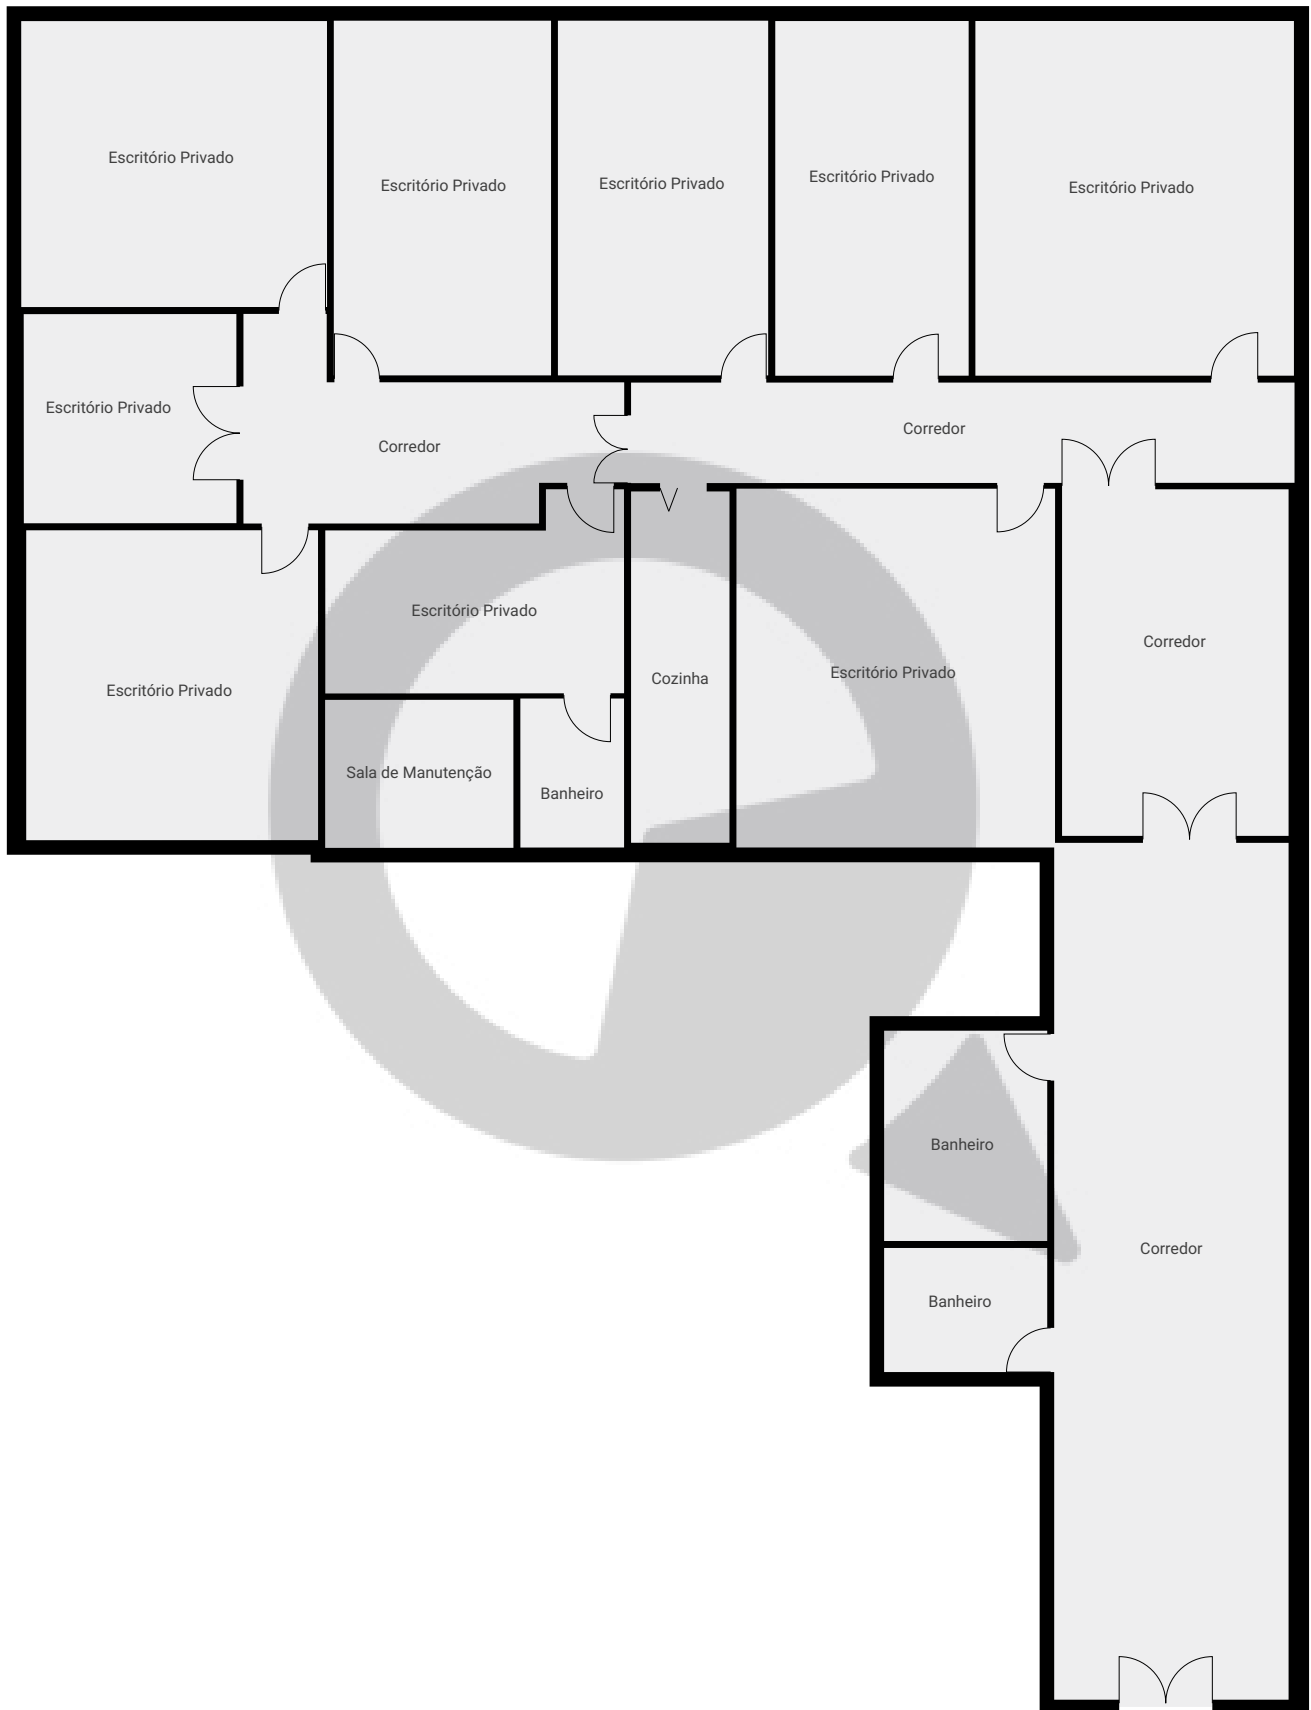

# Rua Quinze de Novembro 228 cj 7 XV

Rua Quinze de Novembro 228, 01013-000, São Paulo, BR  
ÁREA TOTAL: 370.10 m<sup>2</sup> • ÁREA DE MORADIA: 370.10 m<sup>2</sup> • PISOS: 1 • CÔMODOS: 18

## ▼ 7º Piso

ÁREA TOTAL: 370.10 m<sup>2</sup> • ÁREA DE MORADIA: 370.10 m<sup>2</sup> • CÔMODOS: 18

ESTA PLANTA É FORNECIDA SEM QUALQUER TIPO DE GARANTIA E PRECISÃO DE MEDIDAS.

0 2 4 6m  
1:130  
Page 1/1