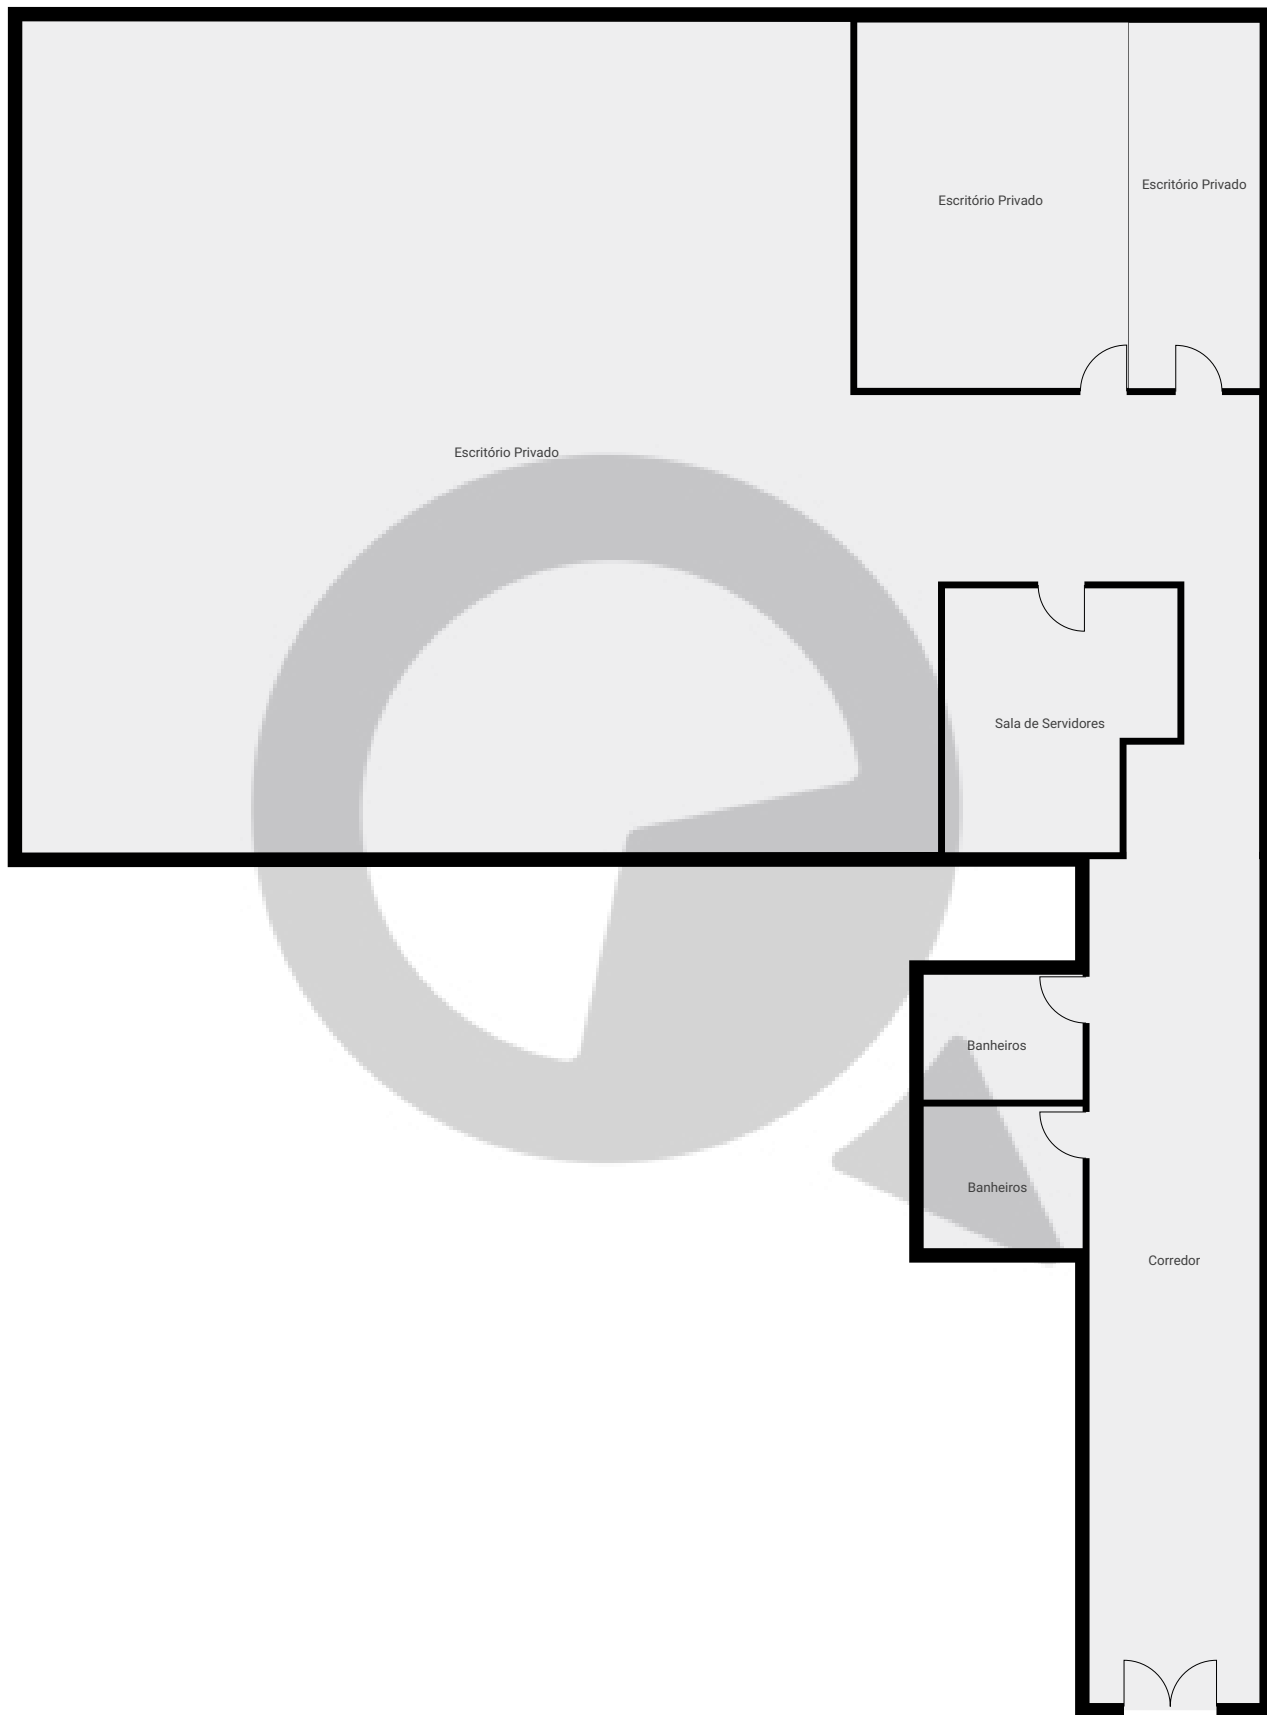

Rua Quinze de Novembro 228 cj 11 XV

Rua Quinze de Novembro 228, 01013-000, São Paulo, BR

ÁREA TOTAL: 359.55 m² • ÁREA DE MORADIA: 359.55 m² • PISOS: 1 • CÔMODOS: 7

▼ 11º Piso

ÁREA TOTAL: 359.55 m² • ÁREA DE MORADIA: 359.55 m² • CÔMODOS: 7

ESTA PLANTA É FORNECIDA SEM QUALQUER TIPO DE GARANTIA E PRECISÃO DE MEDIDAS.