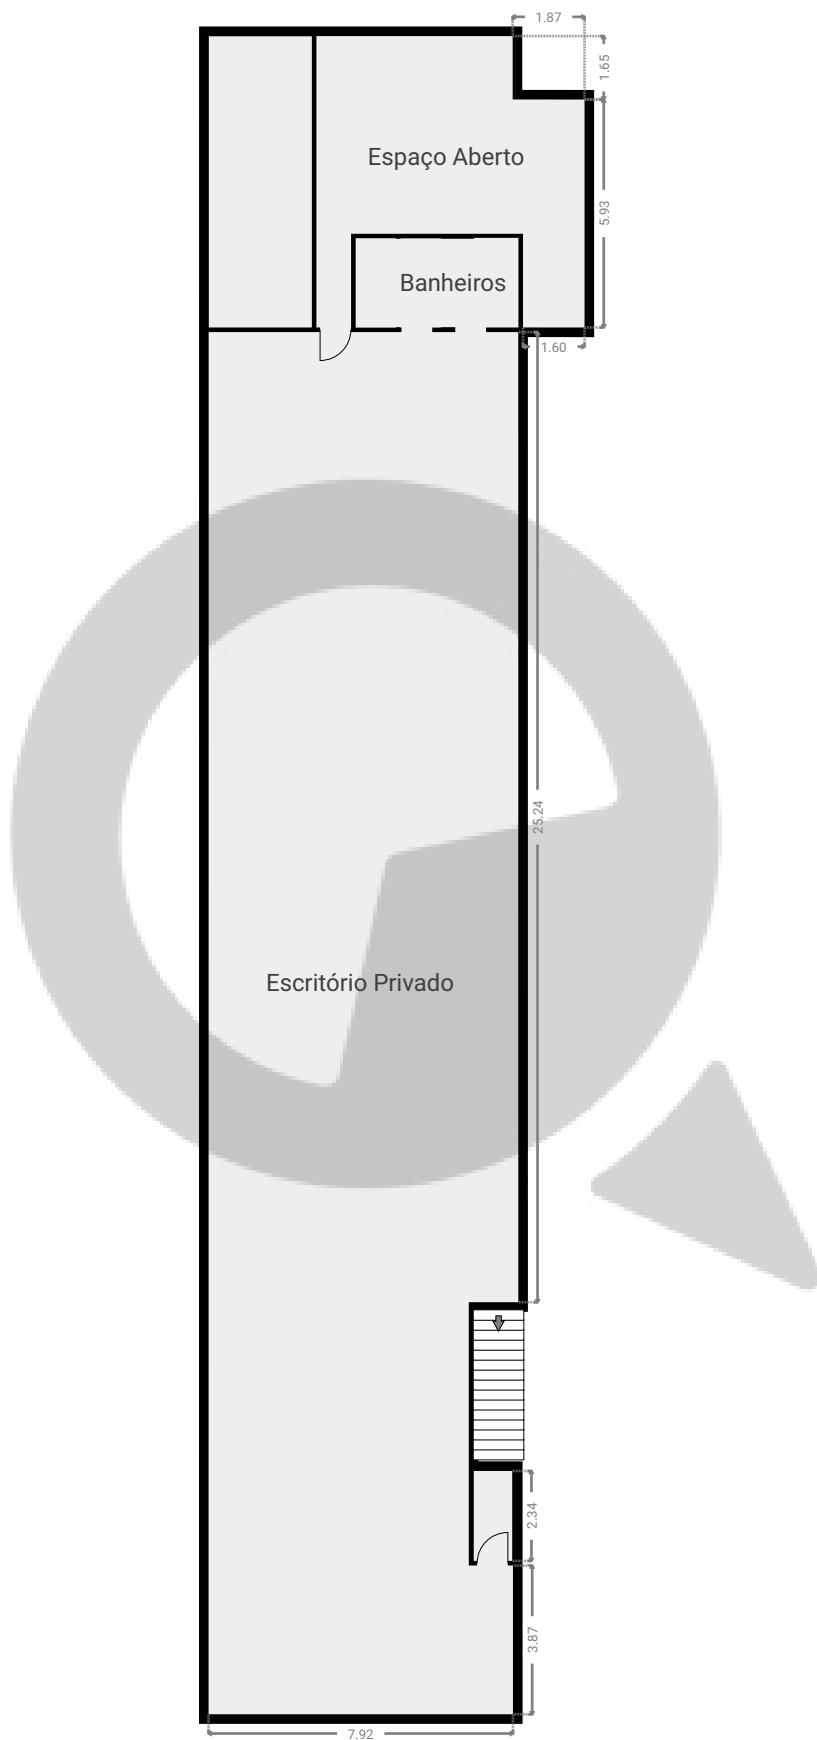

▼ Andar Térreo

ÁREA TOTAL: 379.27 m<sup>2</sup> • ÁREA DE MORADIA: 379.27 m<sup>2</sup> • CÔMODOS: 12

ESTA PLANTA É FORNECIDA SEM QUALQUER TIPO DE GARANTIA E PRECISÃO DE MEDIDAS.

1:197

Page 1/2

▼ 1º Piso

ÁREA TOTAL: 351.69 m<sup>2</sup> · ÁREA DE MORADIA: 351.69 m<sup>2</sup> · CÔMODOS: 8

ESTA PLANTA É FORNECIDA SEM QUALQUER TIPO DE GARANTIA E PRECISÃO DE MEDIDAS.

1:197

Page 2/2