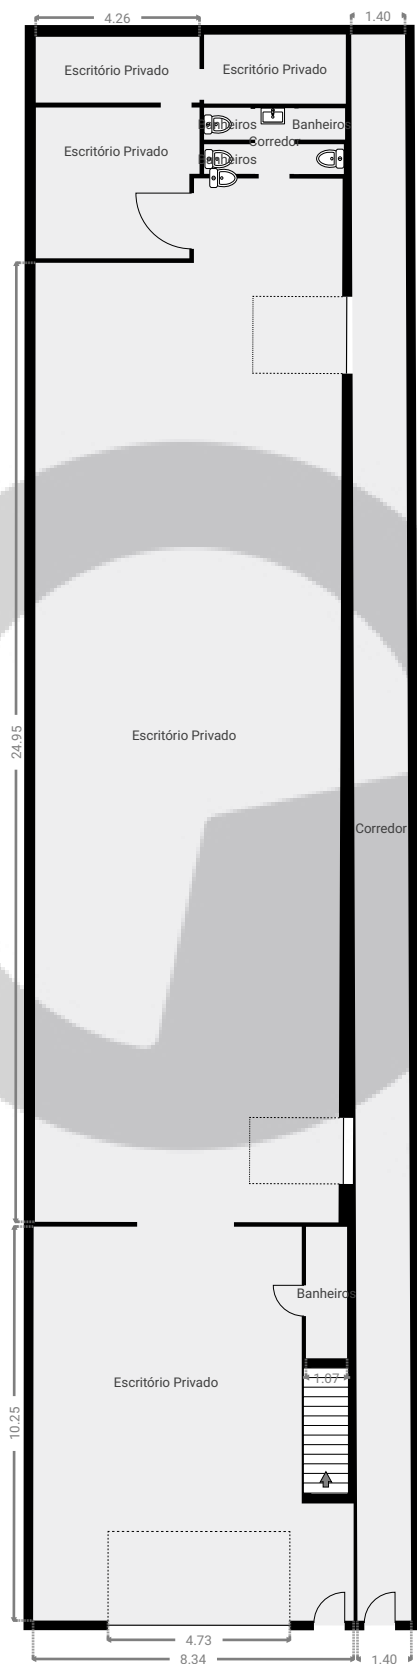

▼ Andar Térreo

ÁREA TOTAL: 379.27 m<sup>2</sup> • ÁREA DE MORADIA: 379.27 m<sup>2</sup> • CÔMODOS: 12

ESTA PLANTA É FORNECIDA SEM QUALQUER TIPO DE GARANTIA E PRECISÃO DE MEDIDAS.

1:197

Page 1/2

▼ 1º Piso

ÁREA TOTAL: 351.69 m<sup>2</sup> · ÁREA DE MORADIA: 351.69 m<sup>2</sup> · CÔMODOS: 8

ESTA PLANTA É FORNECIDA SEM QUALQUER TIPO DE GARANTIA E PRECISÃO DE MEDIDAS.

1:197

Page 2/2