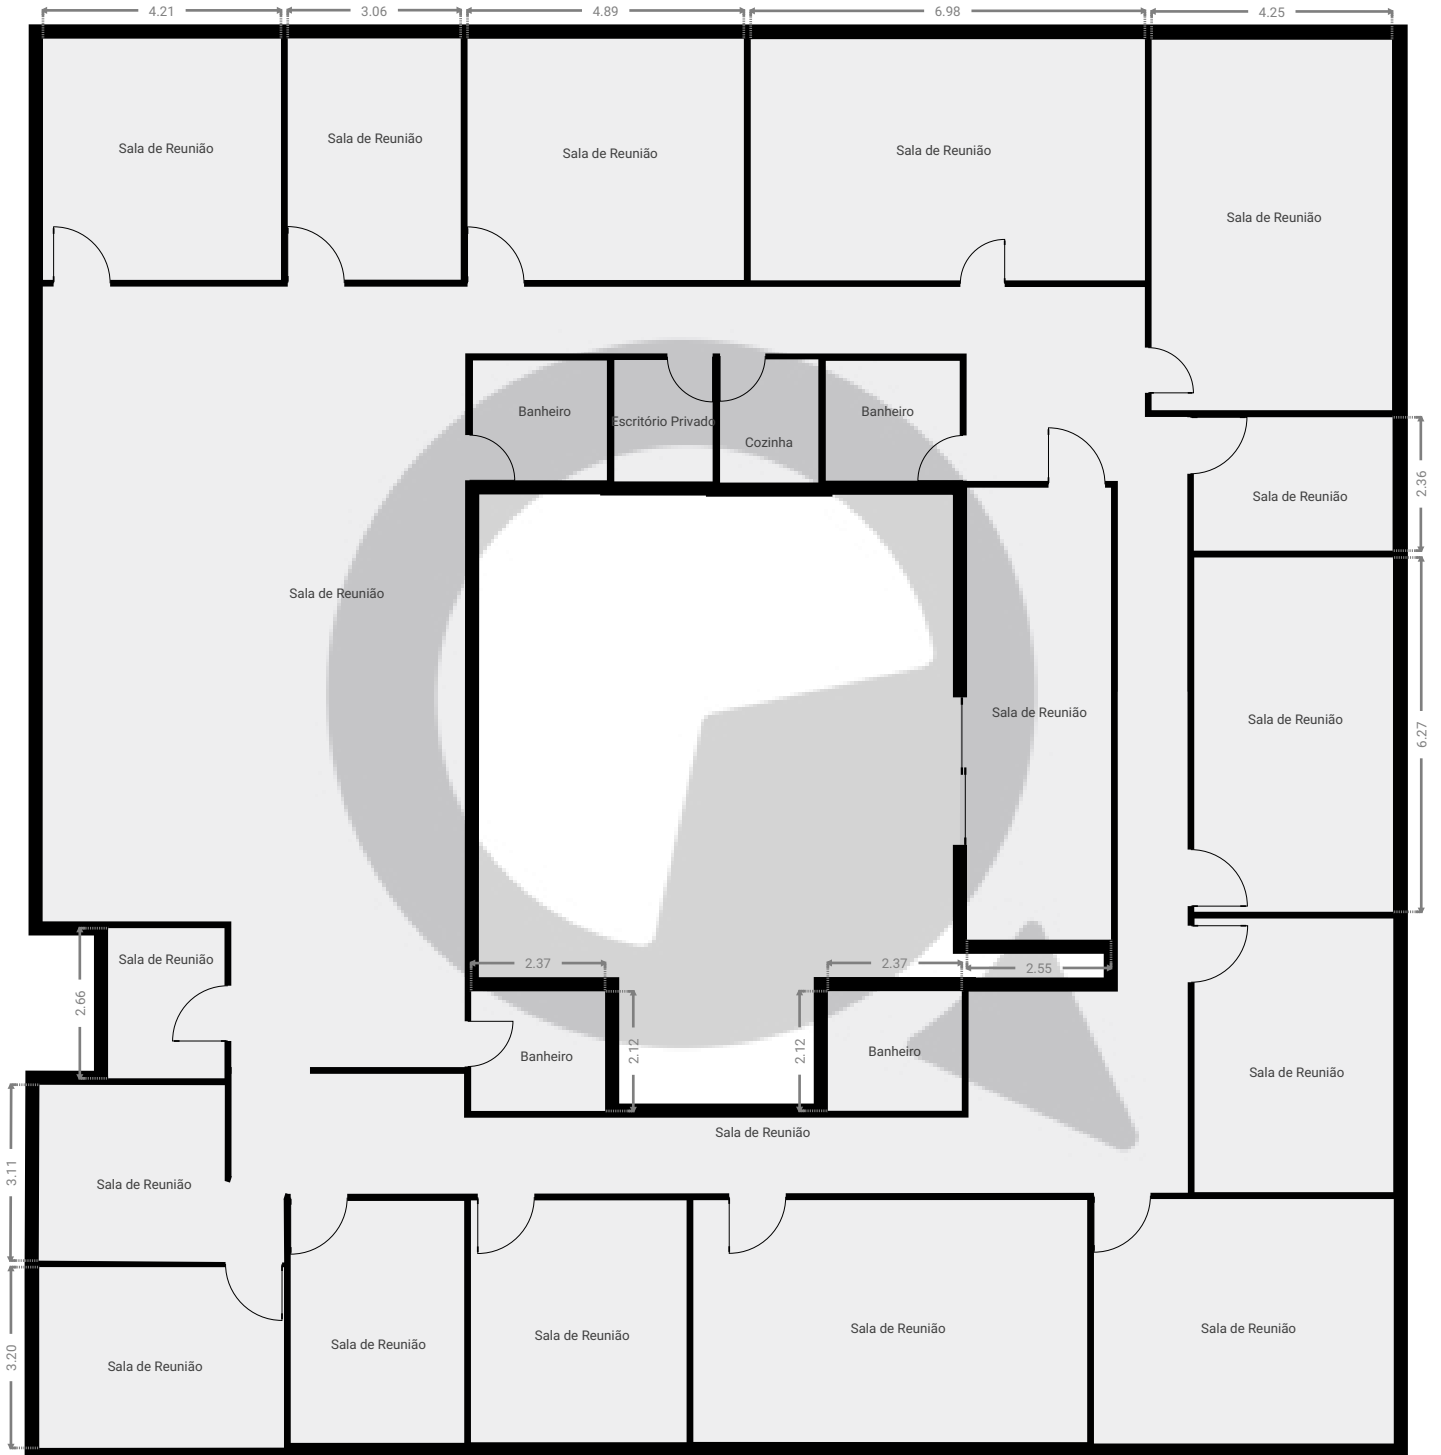

▼ 10º Piso

ÁREA TOTAL: 480.08 m² • ÁREA DE MORADIA: 480.08 m² • CÔMODOS: 24

ESTA PLANTA É FORNECIDA SEM QUALQUER TIPO DE GARANTIA E PRECISÃO DE MEDIDAS.