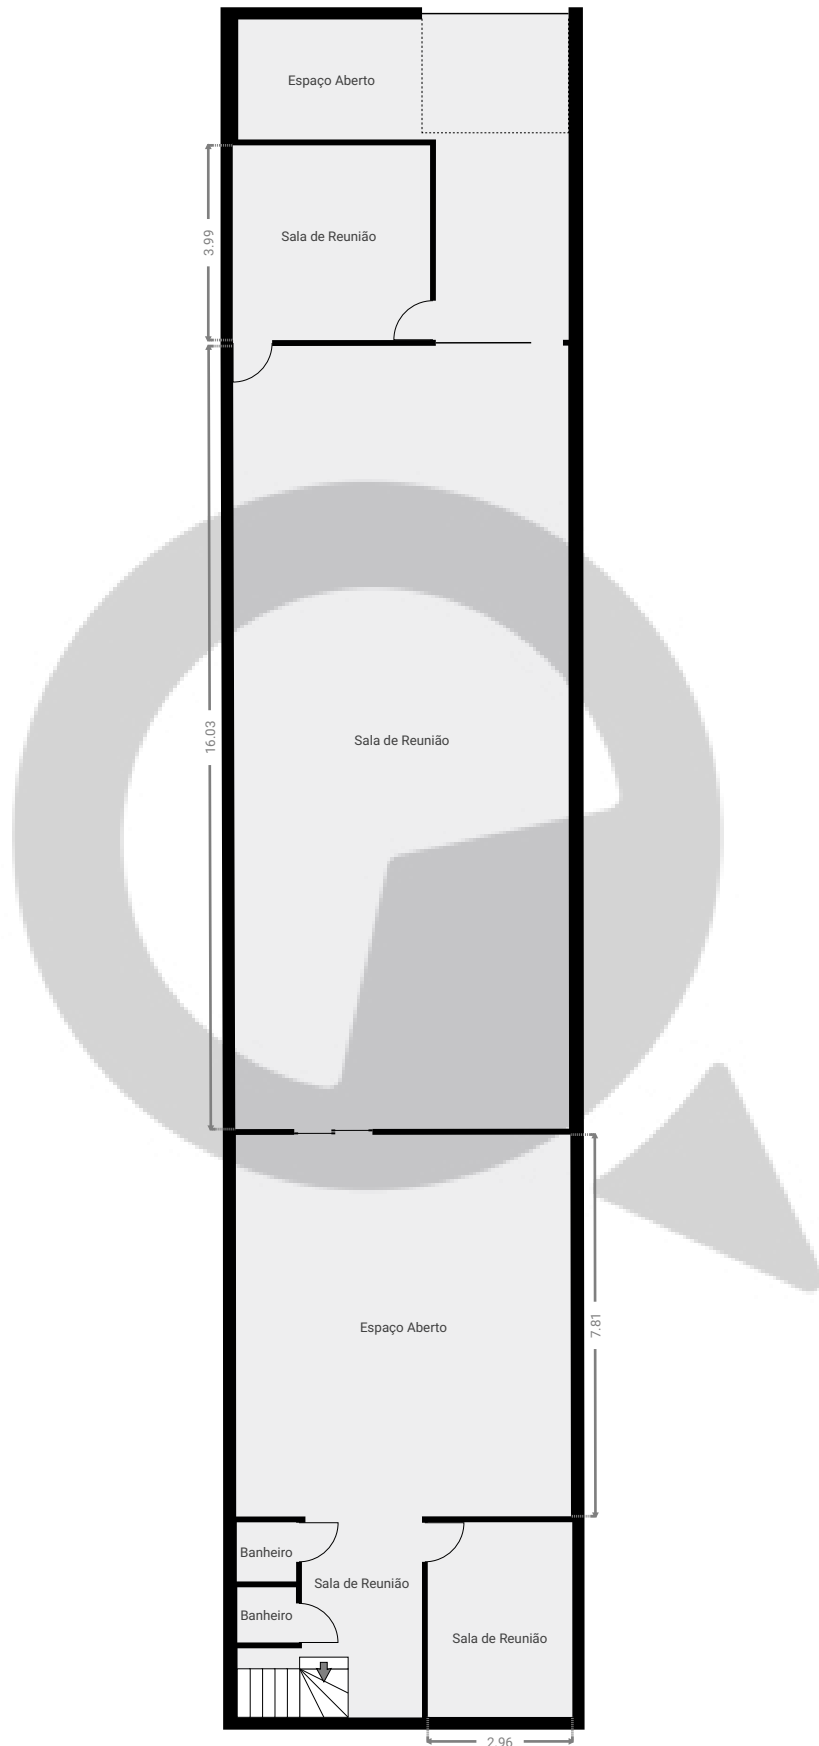

▼ Andar Térreo

ÁREA TOTAL: 233.36 m² · ÁREA DE MORADIA: 233.36 m² · CÔMODOS: 8

ESTA PLANTA É FORNECIDA SEM QUALQUER TIPO DE GARANTIA E PRECISÃO DE MEDIDAS.

0 2 4 6m
1:155
Page 1/2

▼ 1º Piso

ÁREA TOTAL: 27.77 m² · ÁREA DE MORADIA: 27.77 m² · CÔMODOS: 1

ESTA PLANTA É FORNECIDA SEM QUALQUER TIPO DE GARANTIA E PRECISÃO DE MEDIDAS.

0 2 4 6m
1:155
Page 2/2