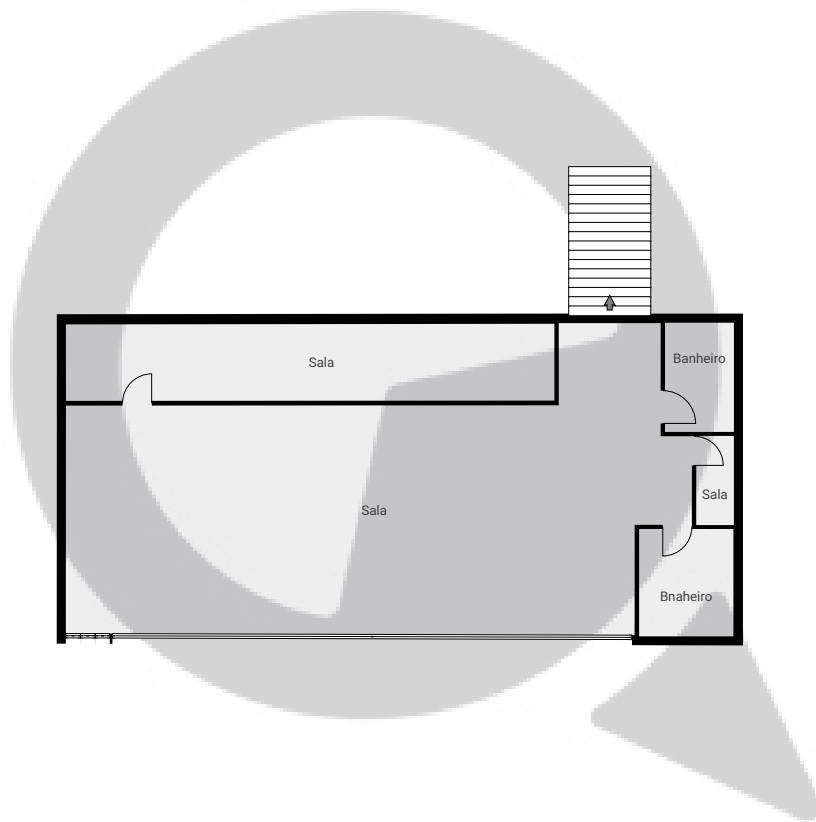

▼ Andar Térreo

ÁREA TOTAL: 521.56 m² • ÁREA DE MORADIA: 521.56 m² • CÔMODOS: 20

ESTA PLANTA É FORNECIDA SEM QUALQUER TIPO DE GARANTIA E PRECISÃO DE MEDIDAS.

0 2 4 6 8 10m
1:208
Page 1/3

▼ 1º Piso

ÁREA TOTAL: 153.06 m² · ÁREA DE MORADIA: 153.06 m² · CÔMODOS: 5

ESTA PLANTA É FORNECIDA SEM QUALQUER TIPO DE GARANTIA E PRECISÃO DE MEDIDAS.

0 2 4 6 8 10m

1:208

Page 2/3

▼ Cave

ÁREA TOTAL: 833.74 m² · ÁREA DE MORADIA: 833.74 m² · CÔMODOS: 3

ESTA PLANTA É FORNECIDA SEM QUALQUER TIPO DE GARANTIA E PRECISÃO DE MEDIDAS.