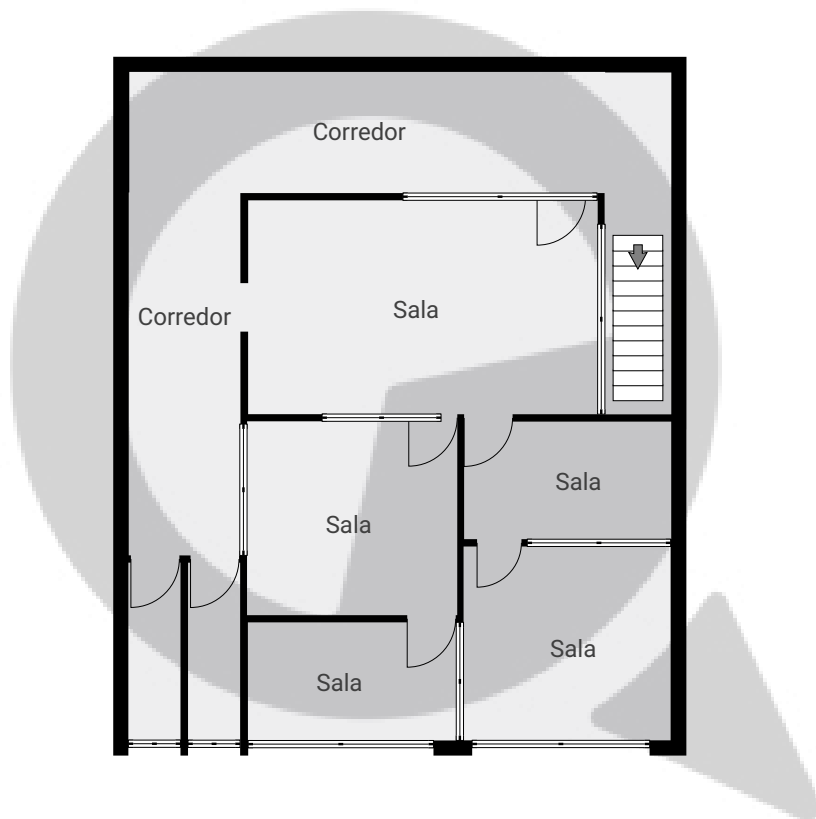

▼ Andar Térreo

ÁREA TOTAL: 260.96 m² · ÁREA DE MORADIA: 260.96 m² · CÔMODOS: 1

ESTA PLANTA É FORNECIDA SEM QUALQUER TIPO DE GARANTIA E PRECISÃO DE MEDIDAS.

0 2 4 6m
1:125
Page 1/2

▼ 1º Piso

ÁREA TOTAL: 93.18 m² · ÁREA DE MORADIA: 93.18 m² · CÔMODOS: 10

ESTA PLANTA É FORNECIDA SEM QUALQUER TIPO DE GARANTIA E PRECISÃO DE MEDIDAS.

0 2 4 6m
1:125
Page 2/2