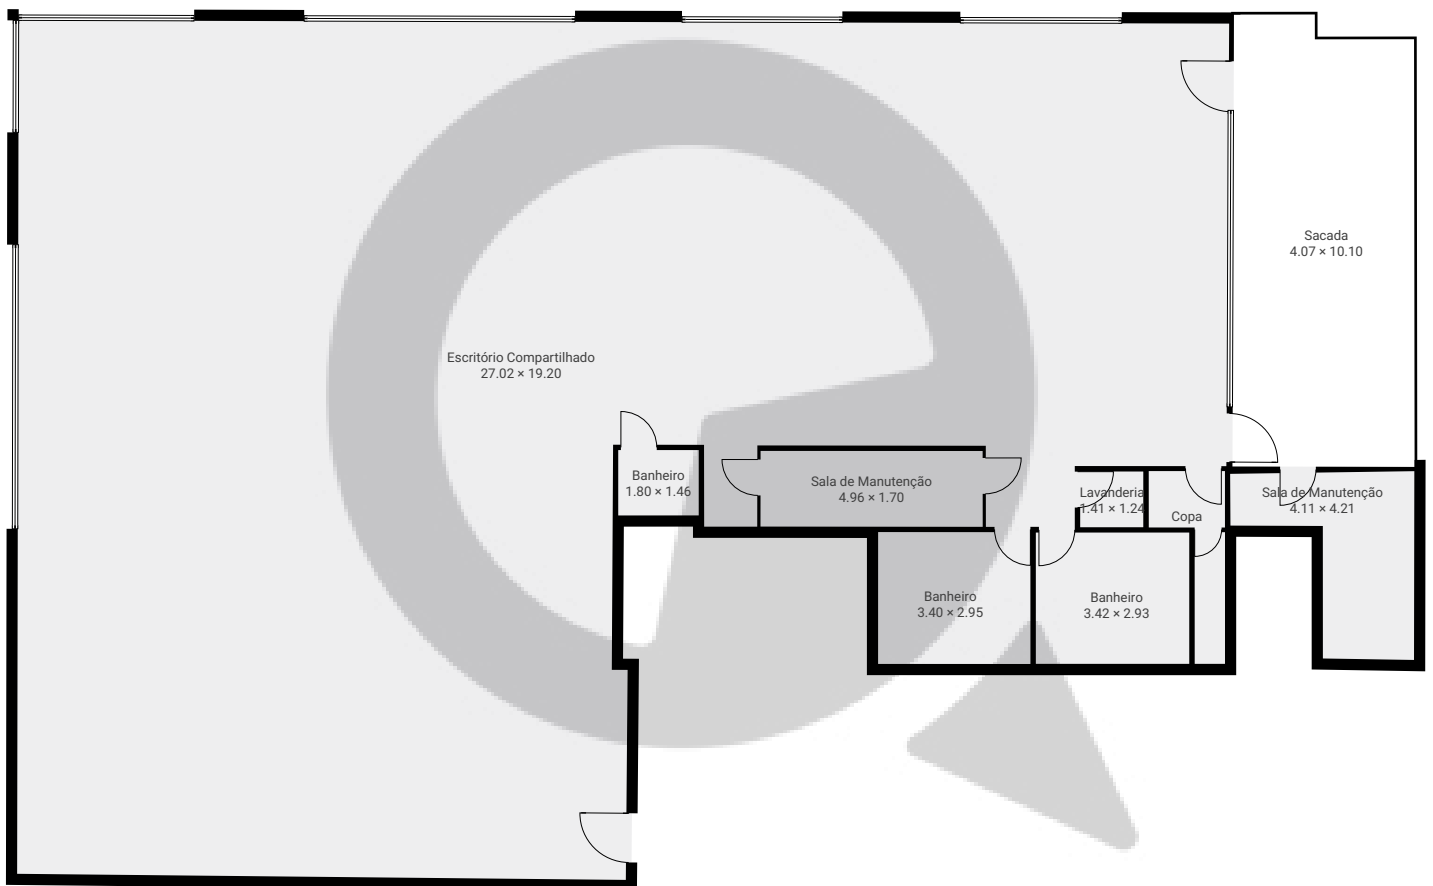

Rua Verbo Divino, 2001 - cj 121

Rua Verbo Divino 2001, 04719-002 São Paulo, São Paulo, BR
PISOS: 1 • CÔMODOS: 9

▼ 12º Piso

CÔMODOS: 9

ESTA PLANTA É FORNECIDA SEM QUALQUER TIPO DE GARANTIA E PRECISÃO DE MEDIDAS.