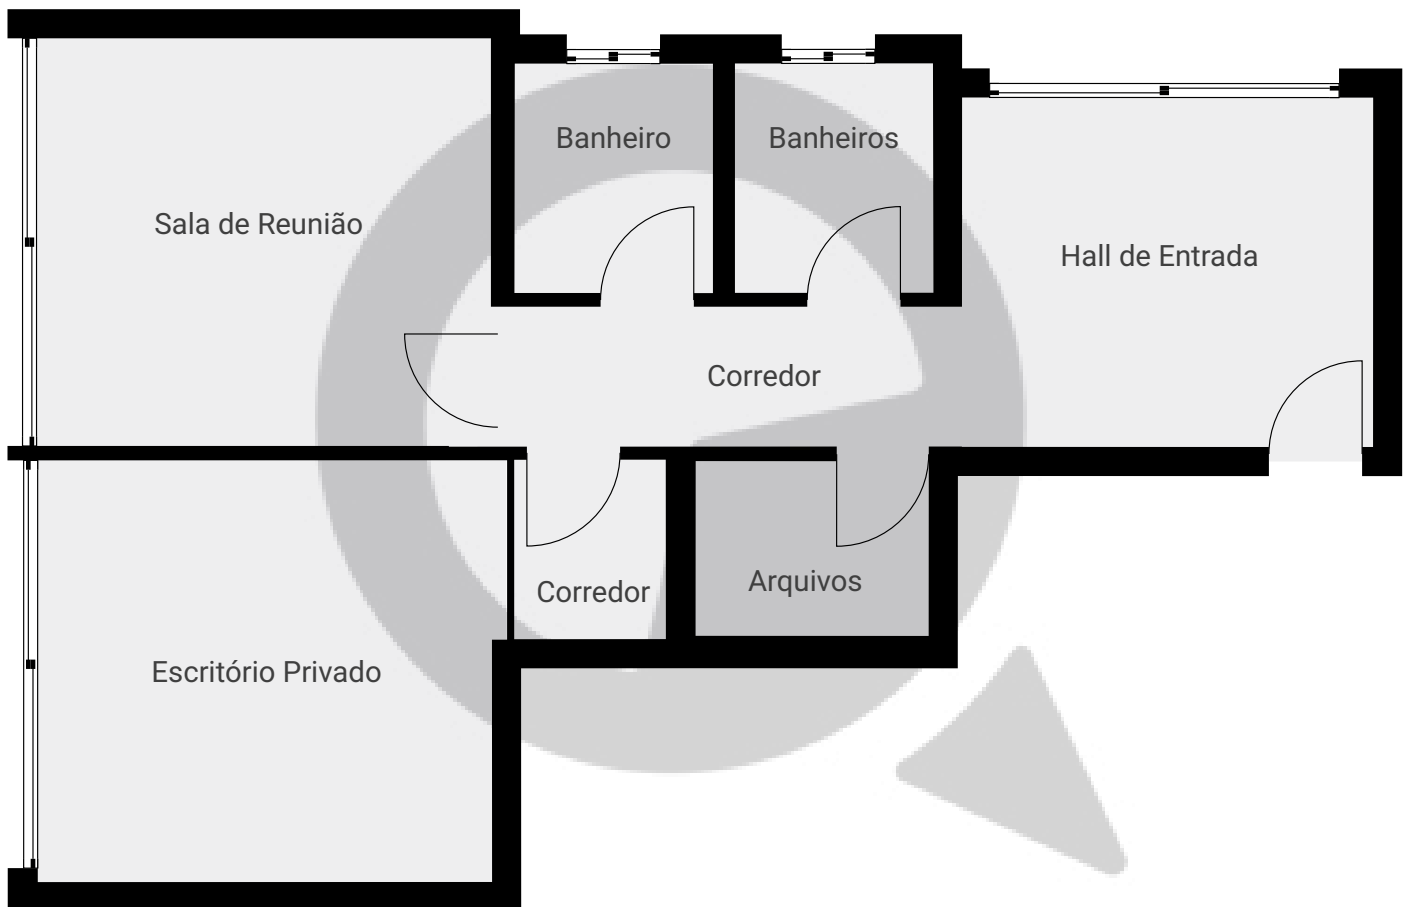

▼ 2º Piso

ÁREA TOTAL: 54.83 m² · ÁREA DE MORADIA: 54.83 m² · CÔMODOS: 8

ESTA PLANTA É FORNECIDA SEM QUALQUER TIPO DE GARANTIA E PRECISÃO DE MEDIDAS.