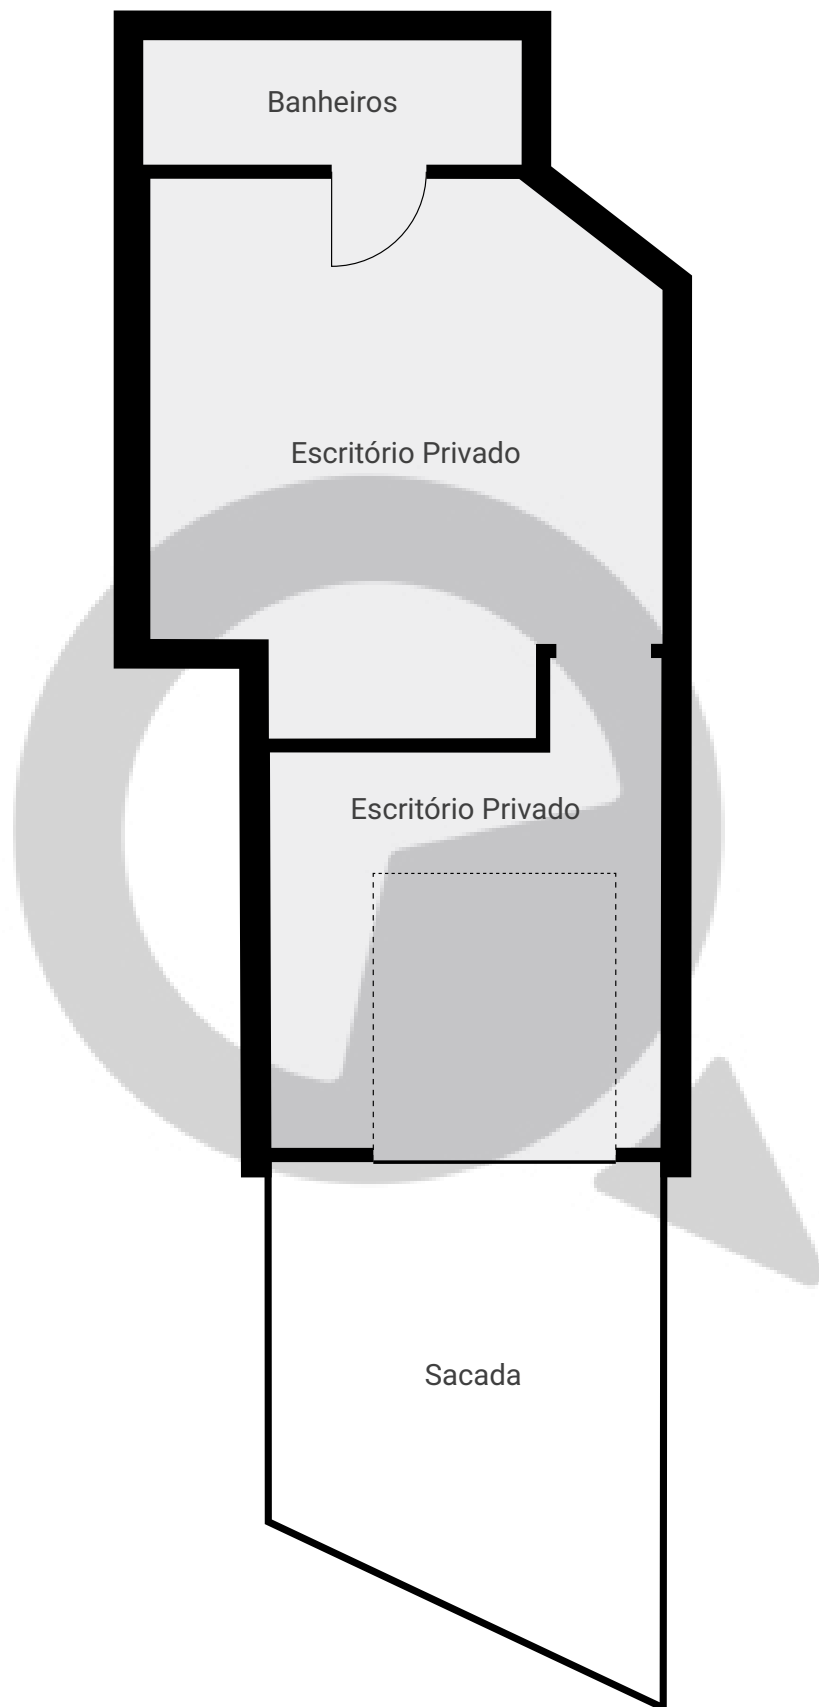

Avenida Mascote, 664 loja 2

ÁREA TOTAL: 45.79 m² · ÁREA DE MORADIA: 33.33 m² · PISOS: 1 · CÔMODOS: 3

▼ Andar Térreo

ÁREA TOTAL: 45.79 m² · ÁREA DE MORADIA: 33.33 m² · CÔMODOS: 3

ESTA PLANTA É FORNECIDA SEM QUALQUER TIPO DE GARANTIA E PRECISÃO DE MEDIDAS.