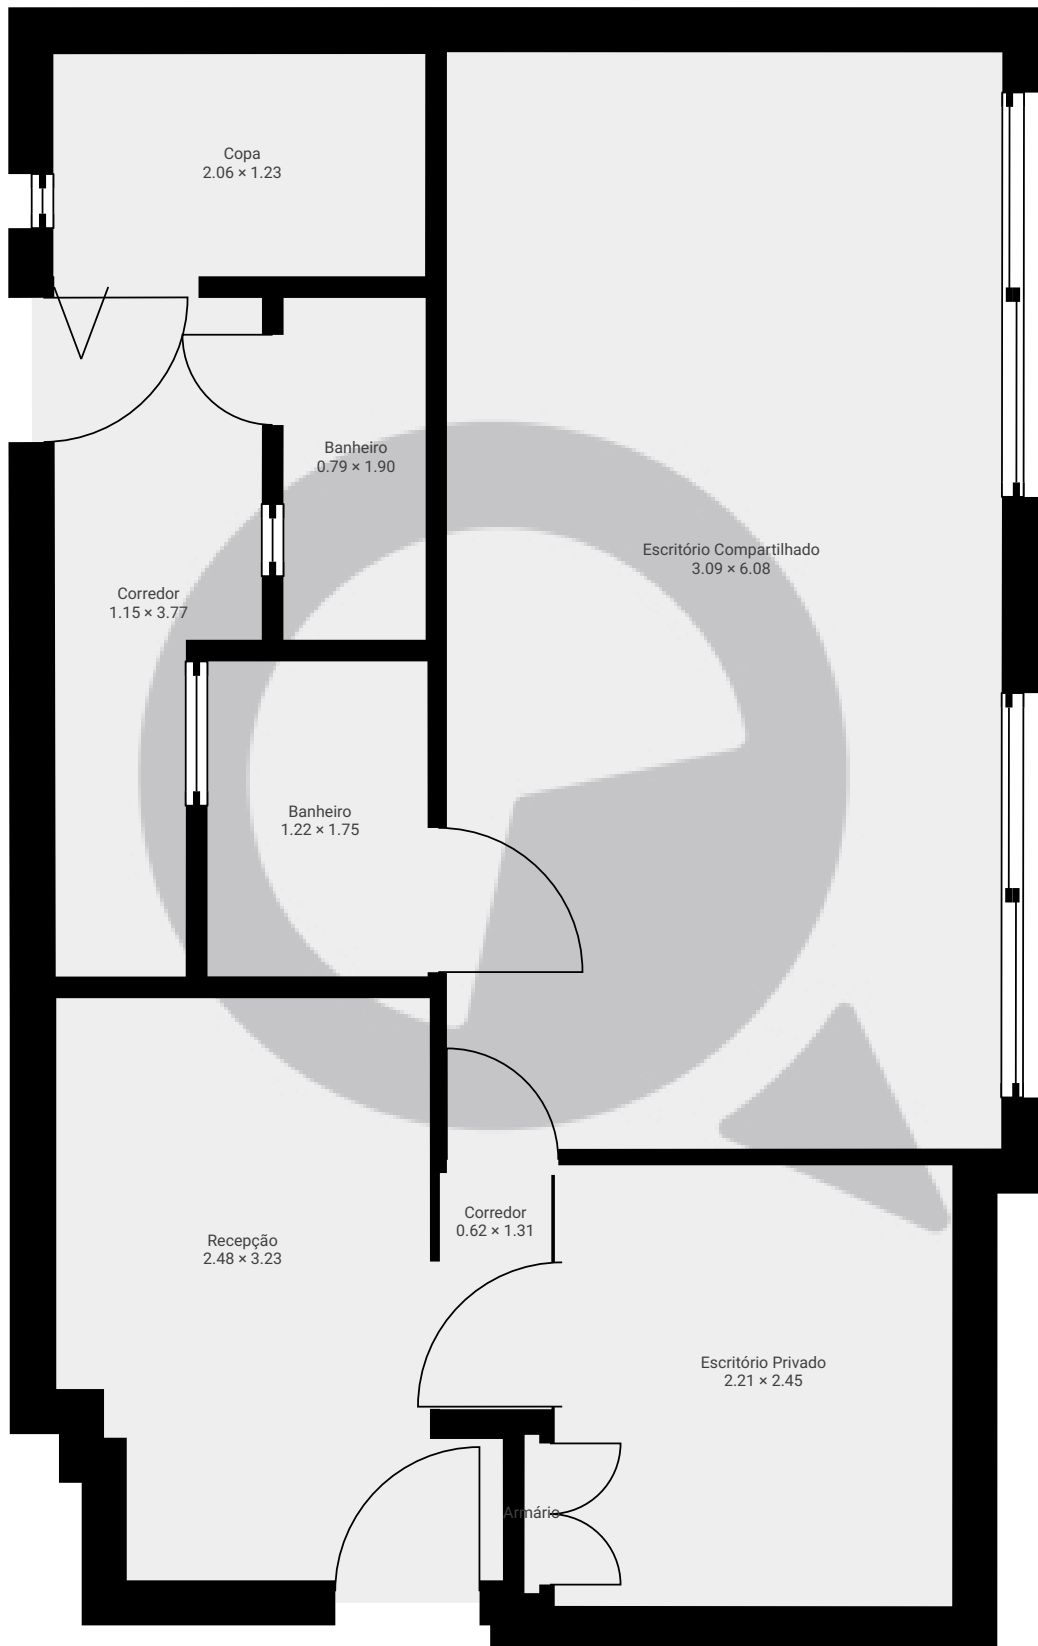

# Rua Campo Alegre, 60 - cj 33

Rua Campo Alegre 60, 05424-090 São Paulo, São Paulo, BR  
PISOS: 1 • CÔMODOS: 9

## ▼ 3º Piso

CÔMODOS: 9

ESTA PLANTA É FORNECIDA SEM QUALQUER TIPO DE GARANTIA E PRECISÃO DE MEDIDAS.

1:42

Page 1/1