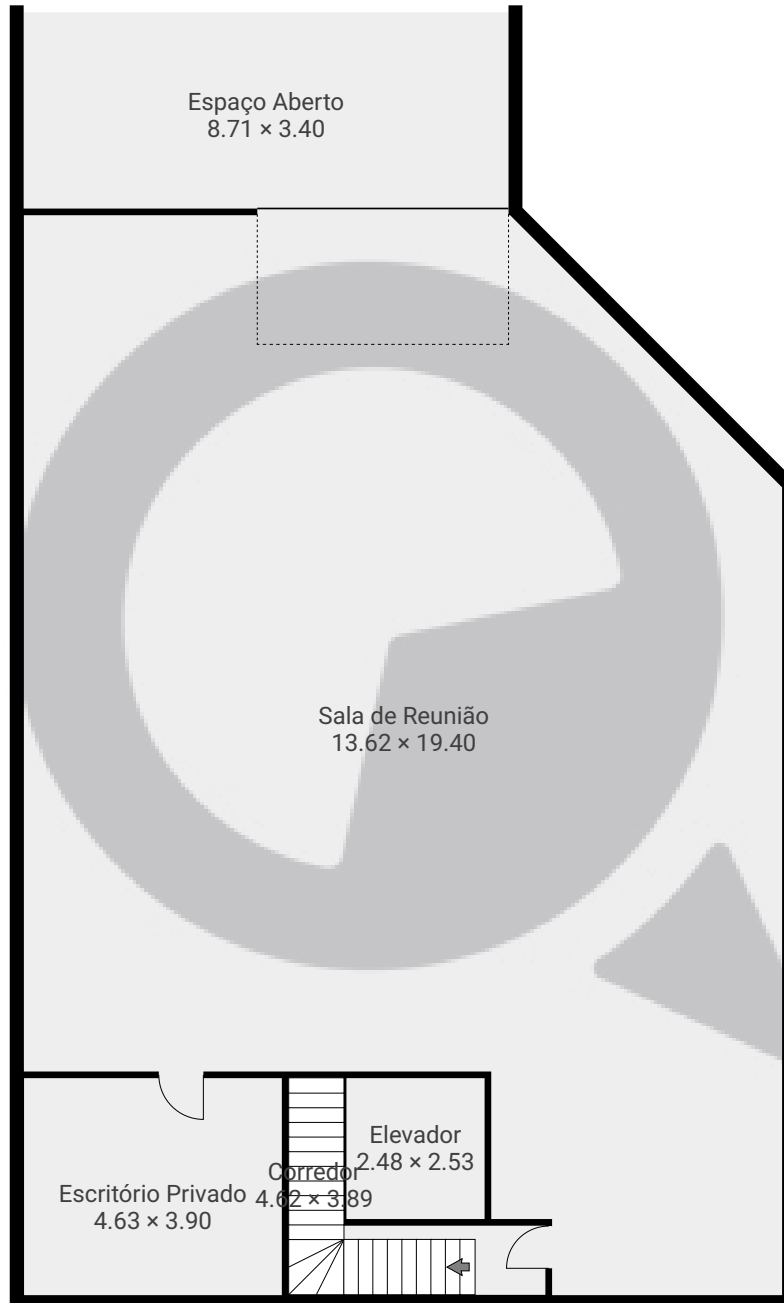

0 2 4 6m 1:136  
Page 4/6

▼ 2ª Cave

CÔMODOS: 14

ESTA PLANTA É FORNECIDA SEM QUALQUER TIPO DE GARANTIA E PRECISÃO DE MEDIDAS.

0 2 4 6m  
1:136  
Page 5/6

ESTA PLANTA É FORNECIDA SEM QUALQUER TIPO DE GARANTIA E PRECISÃO DE MEDIDAS.