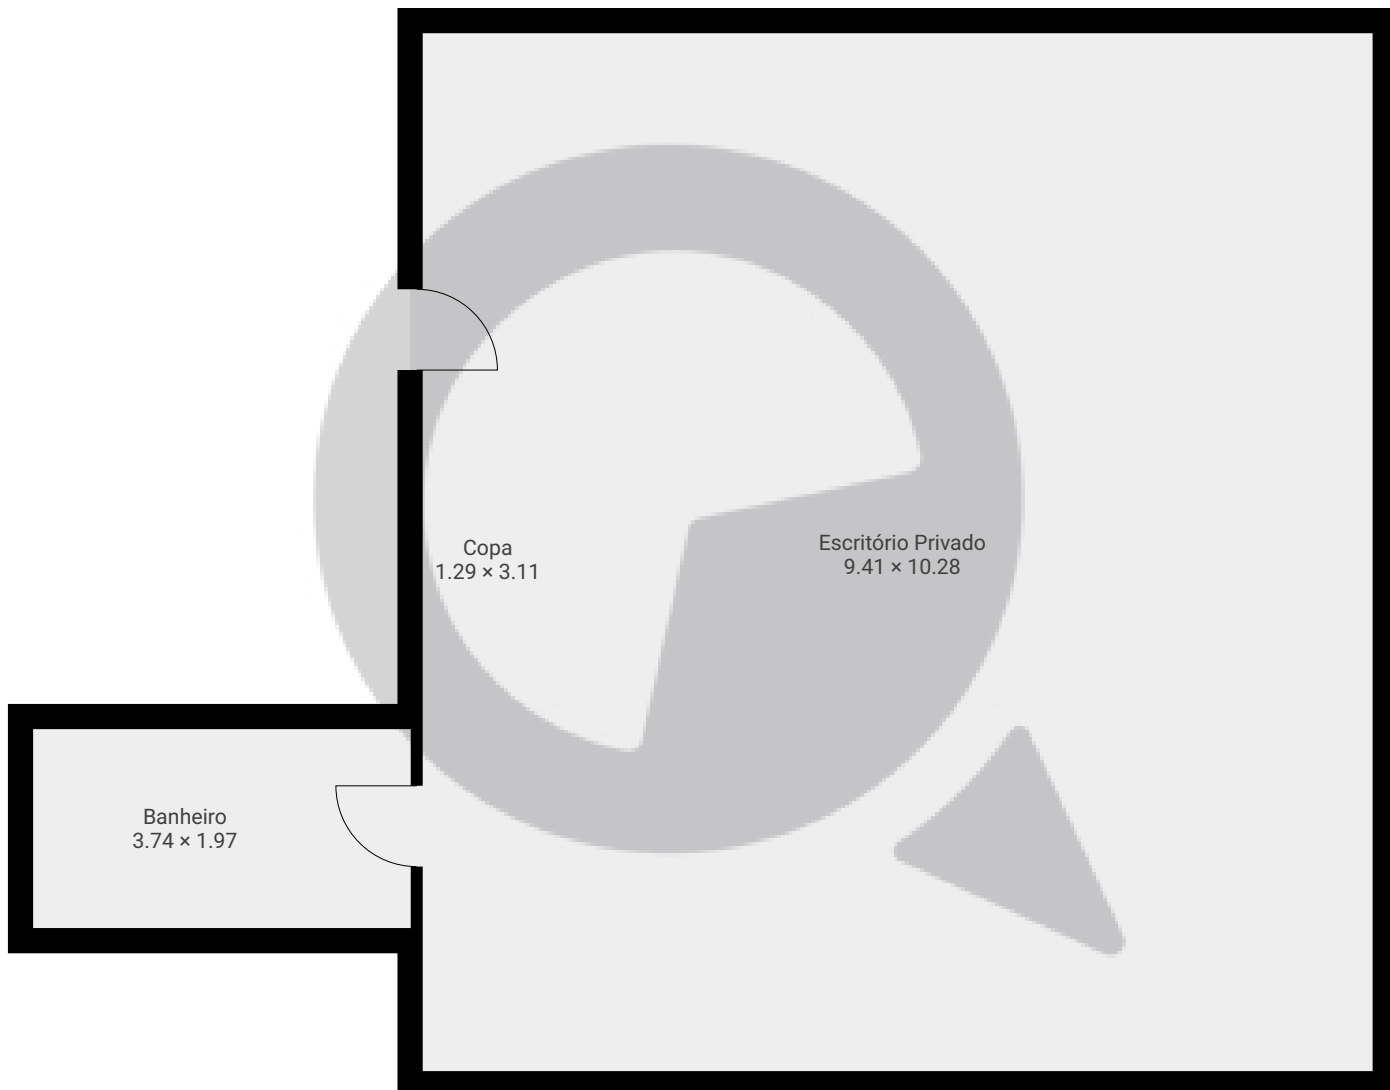

Meu novo projeto

Rua Júlio Diniz 44, 04547-090, São Paulo, BR
PISOS: 1 • CÔMODOS: 3

▼ Andar Térreo

CÔMODOS: 3

ESTA PLANTA É FORNECIDA SEM QUALQUER TIPO DE GARANTIA E PRECISÃO DE MEDIDAS.

0 1 2 3m
1:75
Page 1/1