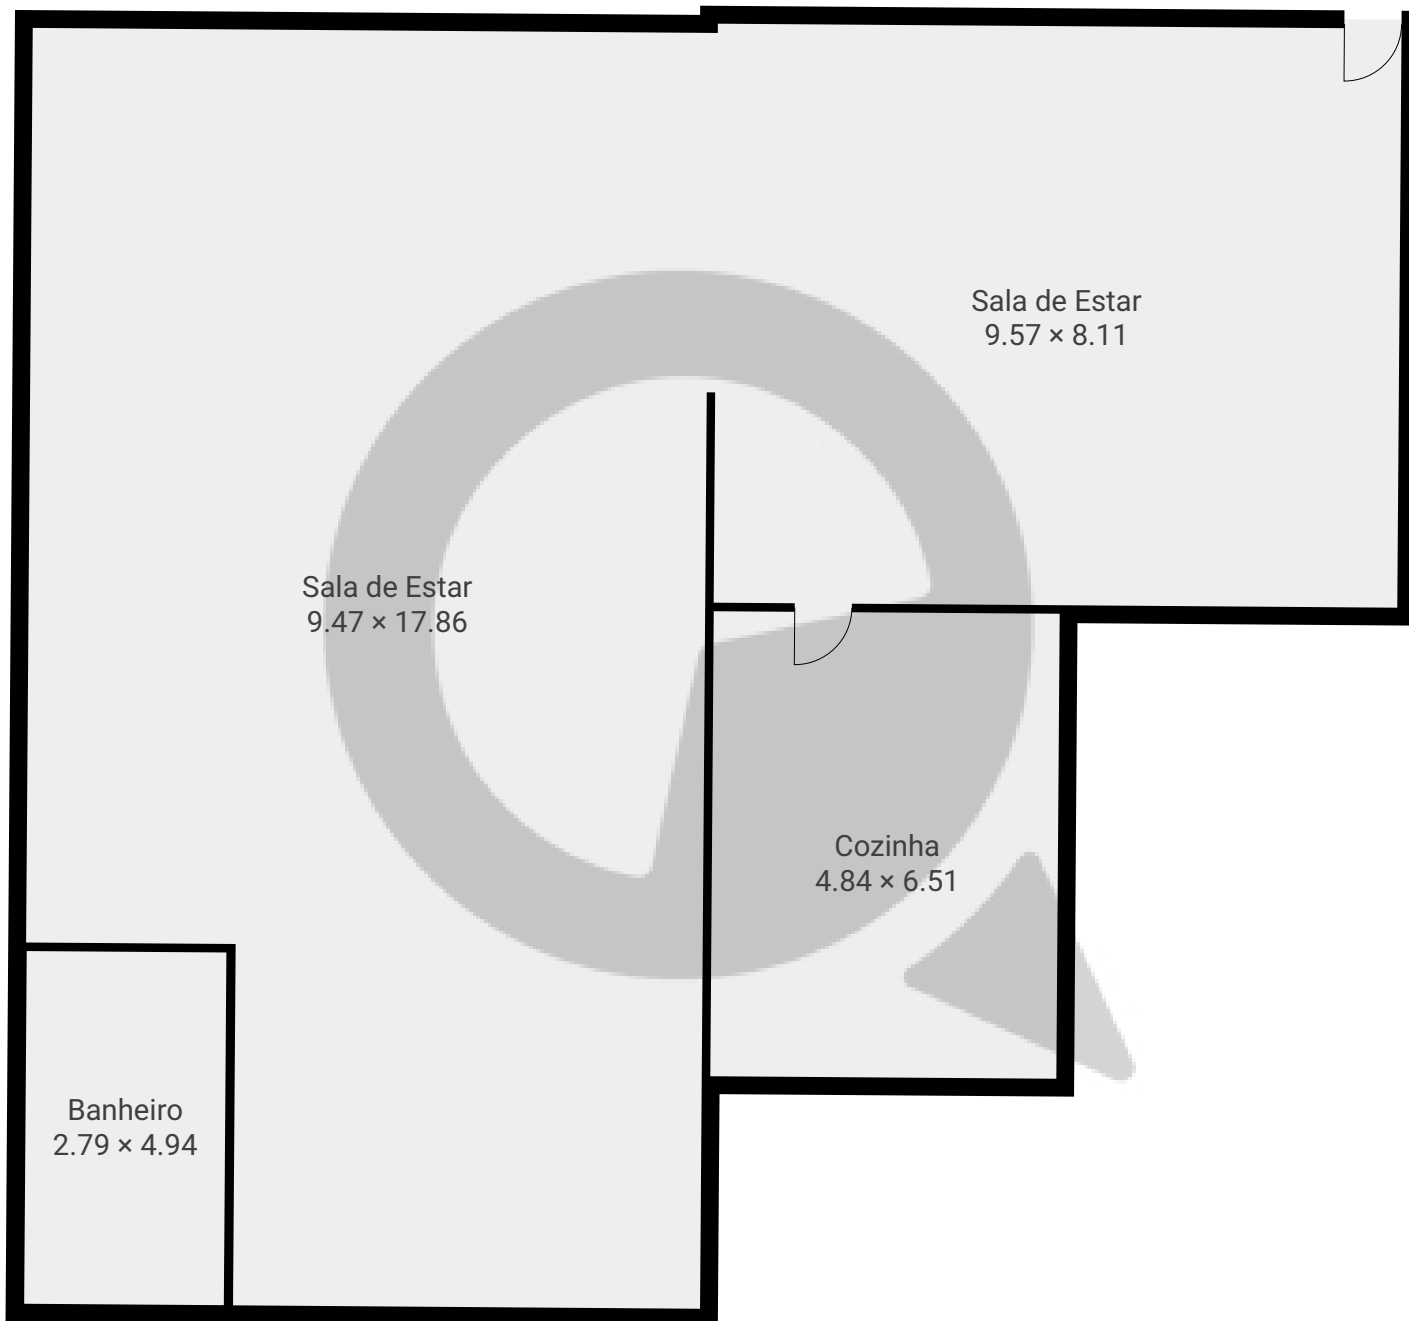

▼ 1º Piso

ÁREA TOTAL: 277.19 m<sup>2</sup> · ÁREA DE MORADIA: 277.19 m<sup>2</sup> · CÔMODOS: 4

ESTA PLANTA É FORNECIDA SEM QUALQUER TIPO DE GARANTIA E PRECISÃO DE MEDIDAS.