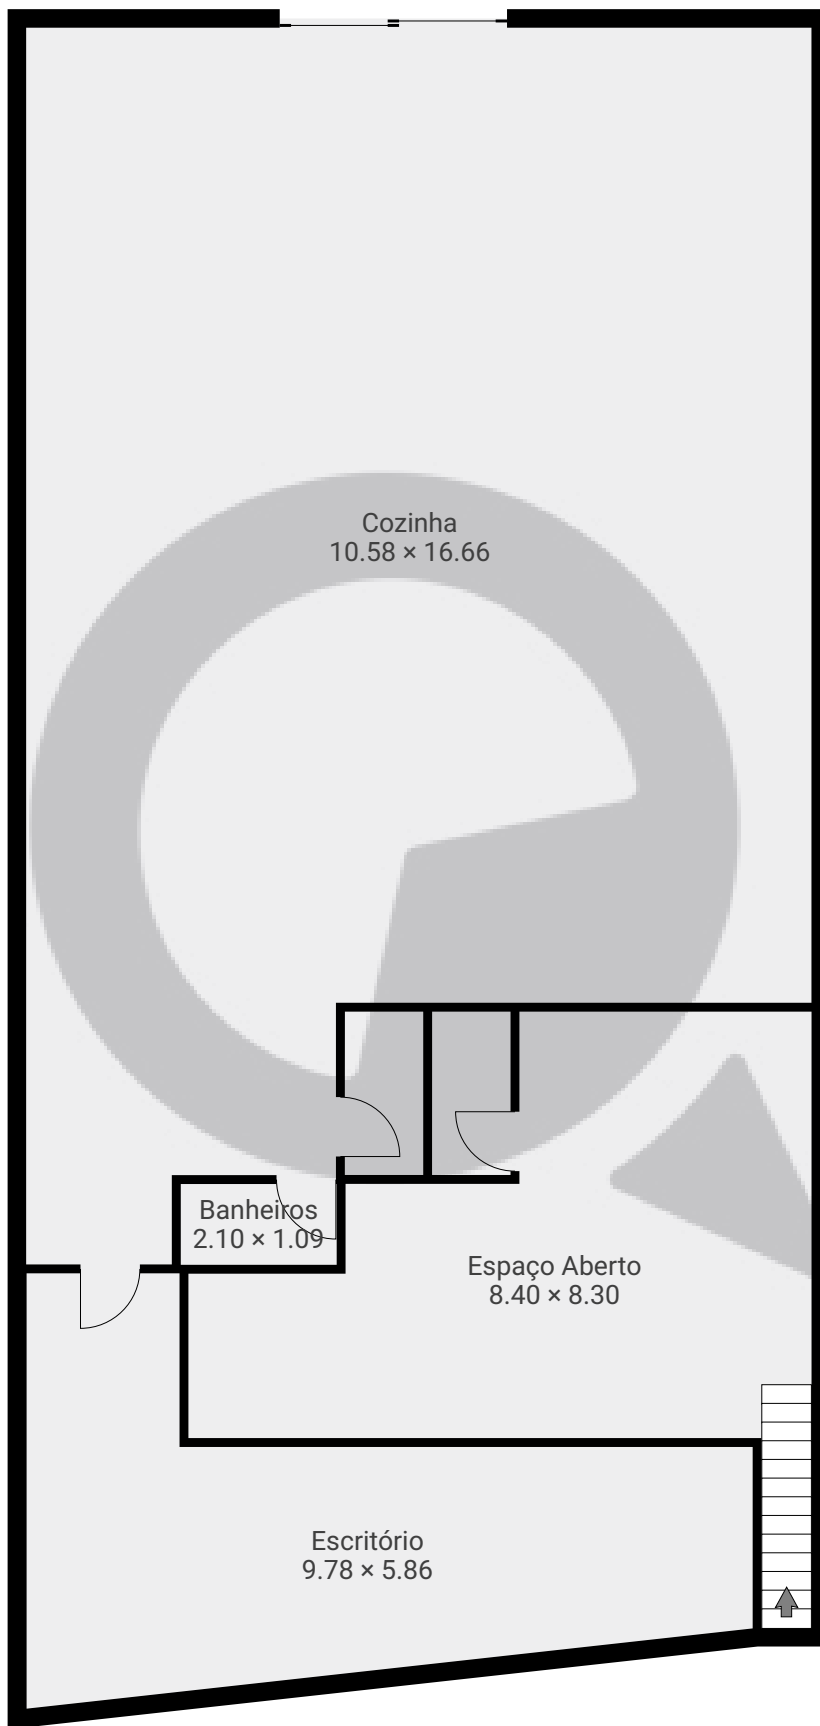

▼ Andar Térreo

ÁREA TOTAL: 228.96 m² • ÁREA DE MORADIA: 228.96 m² • CÔMODOS: 6

ESTA PLANTA É FORNECIDA SEM QUALQUER TIPO DE GARANTIA E PRECISÃO DE MEDIDAS.

Avenida dos Bandeirantes 3572

ÁREA TOTAL: 278.51 m² · ÁREA DE MORADIA: 278.51 m² · PISOS: 2 · CÔMODOS: 7

 SuaQuadra

▼ 2º Piso

ÁREA TOTAL: 49.55 m² · ÁREA DE MORADIA: 49.55 m² · CÔMODOS: 1

ESTA PLANTA É FORNECIDA SEM QUALQUER TIPO DE GARANTIA E PRECISÃO DE MEDIDAS.

0 1 2 3 4m
1:102
Page 2/2