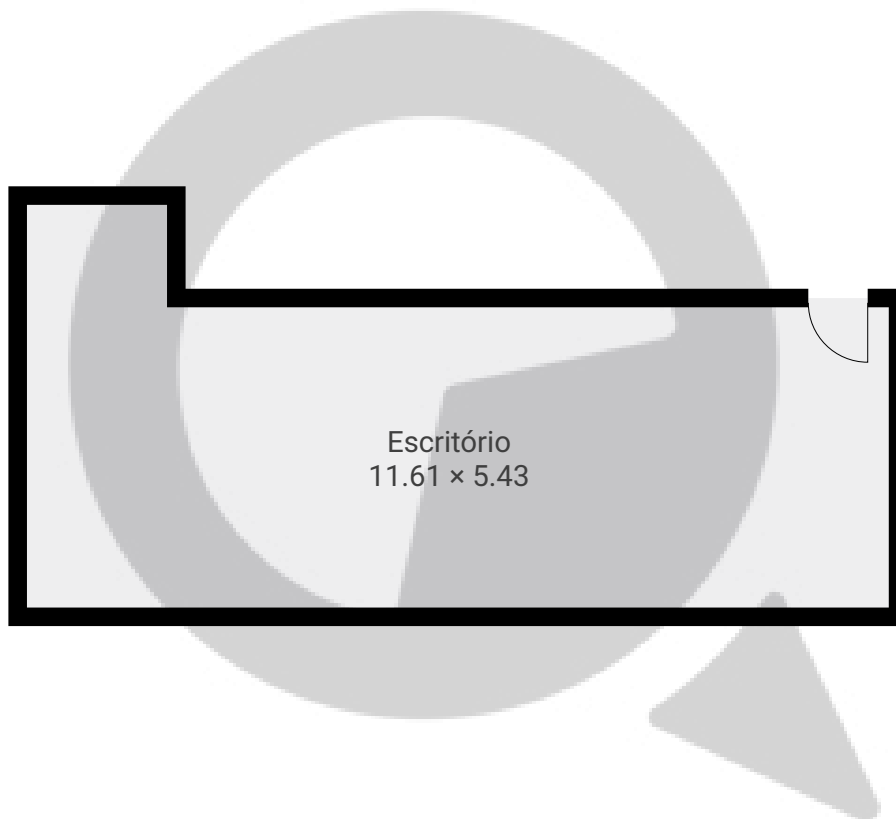

▼ Andar Térreo

ÁREA TOTAL: 228.96 m² • ÁREA DE MORADIA: 228.96 m² • CÔMODOS: 6

ESTA PLANTA É FORNECIDA SEM QUALQUER TIPO DE GARANTIA E PRECISÃO DE MEDIDAS.

Avenida dos Bandeirantes 3572

ÁREA TOTAL: 278.51 m² · ÁREA DE MORADIA: 278.51 m² · PISOS: 2 · CÔMODOS: 7

 SuaQuadra

▼ 2º Piso

ÁREA TOTAL: 49.55 m² · ÁREA DE MORADIA: 49.55 m² · CÔMODOS: 1

ESTA PLANTA É FORNECIDA SEM QUALQUER TIPO DE GARANTIA E PRECISÃO DE MEDIDAS.

0 1 2 3 4m
1:102
Page 2/2