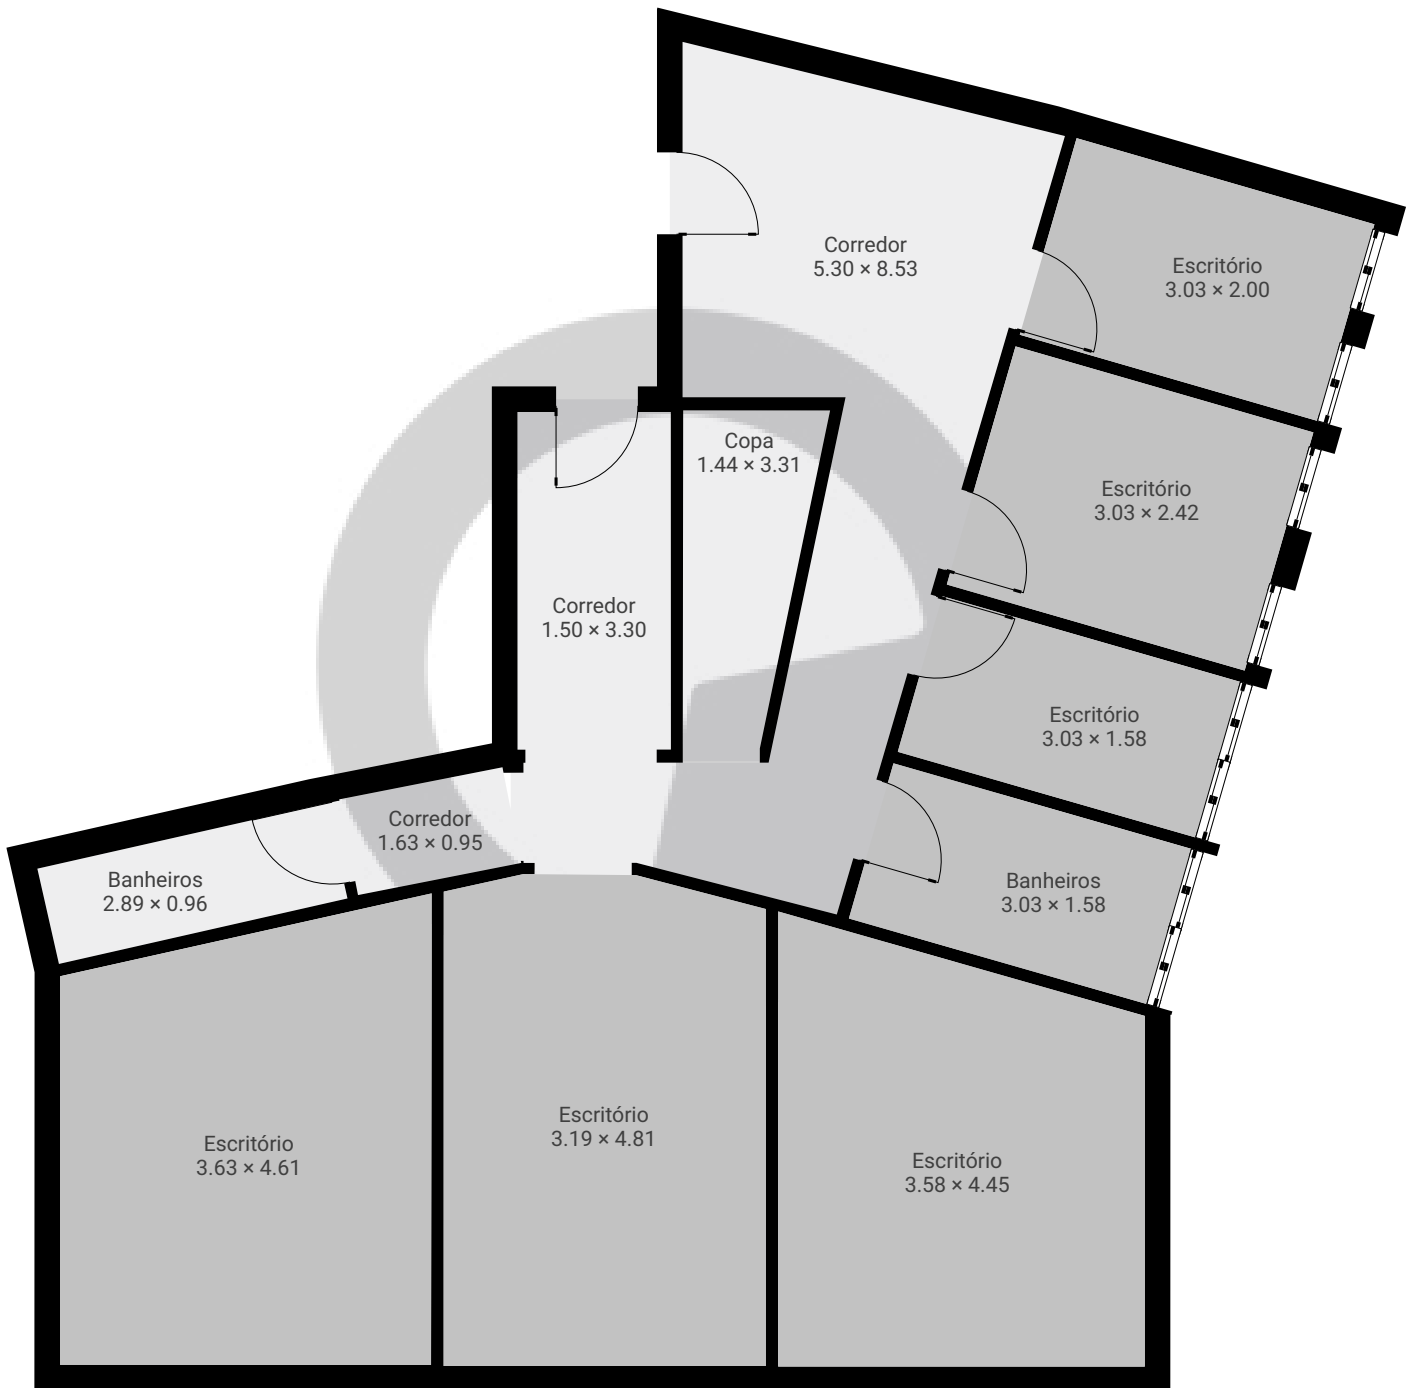

▼ 8º Piso

ÁREA TOTAL: 98.56 m<sup>2</sup> · ÁREA DE MORADIA: 98.56 m<sup>2</sup> · CÔMODOS: 12

ESTA PLANTA É FORNECIDA SEM QUALQUER TIPO DE GARANTIA E PRECISÃO DE MEDIDAS.