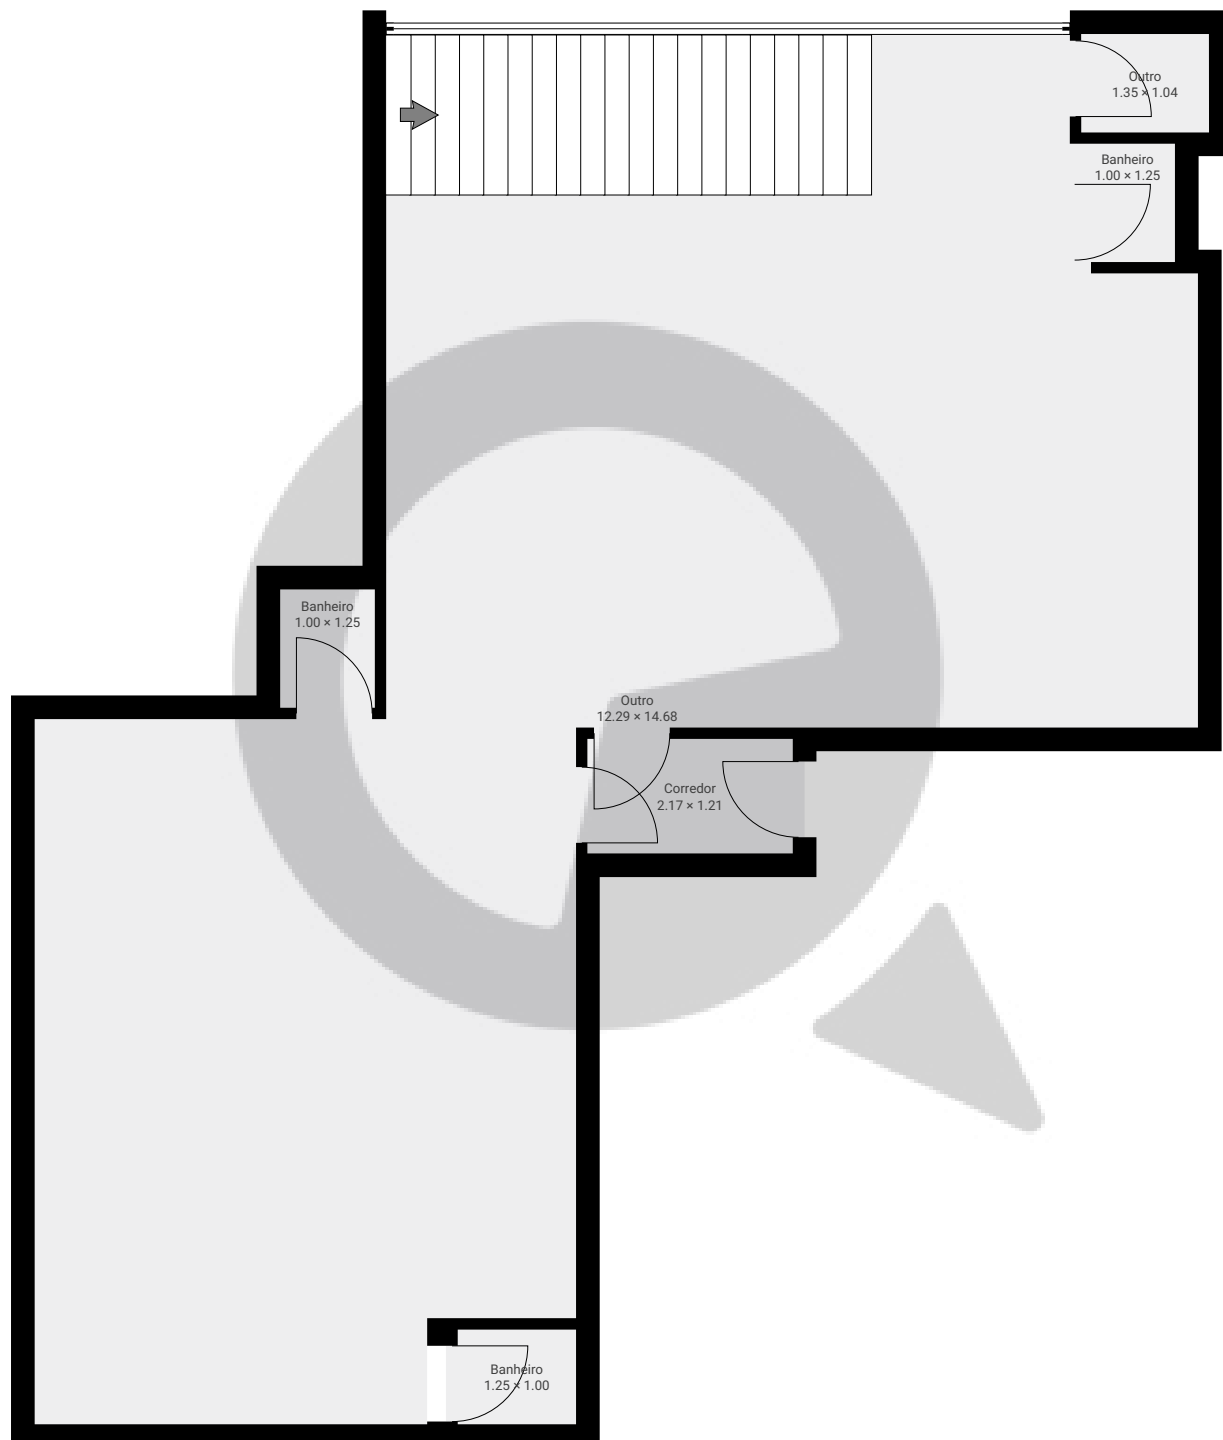

Rua voluntário da pátria

Rua Voluntários da Pátria 2468, 02402-000 Santana, São Paulo, BR
PISOS: 2 • CÔMODOS: 10

▼ Andar Térreo

CÔMODOS: 6

ESTA PLANTA É FORNECIDA SEM QUALQUER TIPO DE GARANTIA E PRECISÃO DE MEDIDAS.

0 1 2 3m
1:80
Page 1/2

Rua voluntário da pátria

Rua Voluntários da Pátria 2468, 02402-000 Santana, São Paulo, BR
PISOS: 2 • CÔMODOS: 10

▼ 1º Piso

CÔMODOS: 4

ESTA PLANTA É FORNECIDA SEM QUALQUER TIPO DE GARANTIA E PRECISÃO DE MEDIDAS.