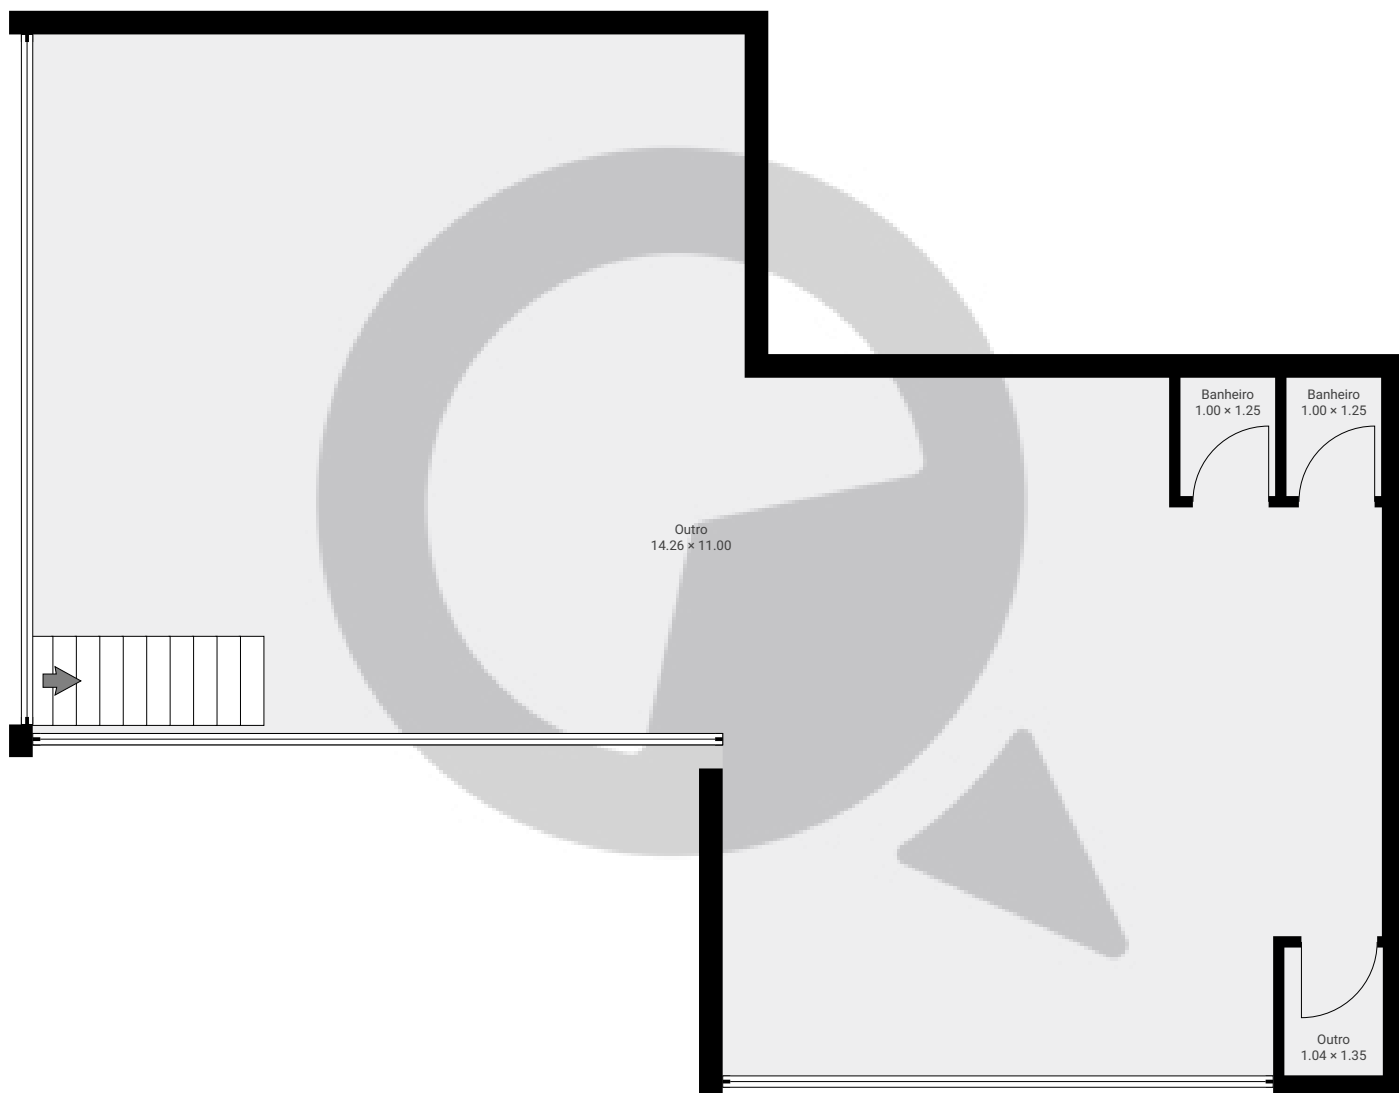

Rua voluntário da pátria

Rua Voluntários da Pátria 2468, 02402-000 Santana, São Paulo, BR
PISOS: 2 • CÔMODOS: 10

▼ Andar Térreo

CÔMODOS: 6

ESTA PLANTA É FORNECIDA SEM QUALQUER TIPO DE GARANTIA E PRECISÃO DE MEDIDAS.

0 1 2 3m
1:80
Page 1/2

Rua voluntário da pátria

Rua Voluntários da Pátria 2468, 02402-000 Santana, São Paulo, BR
PISOS: 2 • CÔMODOS: 10

▼ 1º Piso

CÔMODOS: 4

ESTA PLANTA É FORNECIDA SEM QUALQUER TIPO DE GARANTIA E PRECISÃO DE MEDIDAS.