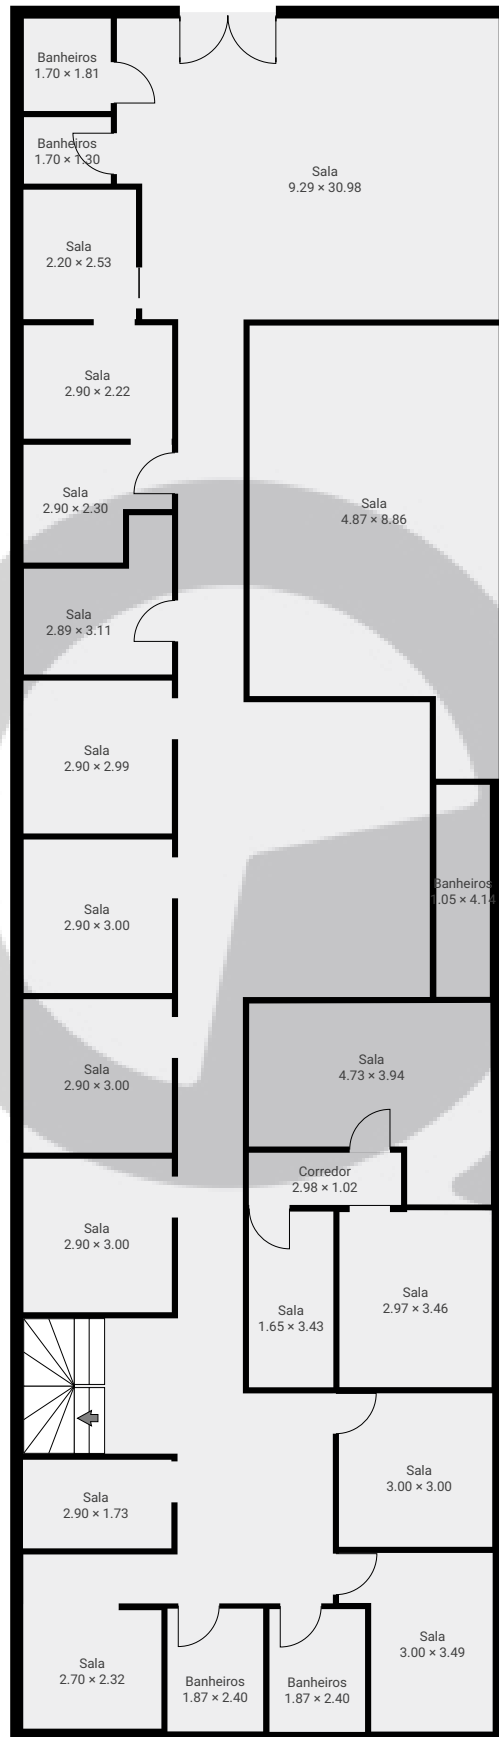

▼ Andar Térreo

ÁREA TOTAL: 291.82 m² • ÁREA DE MORADIA: 291.82 m² • CÔMODOS: 23

ESTA PLANTA É FORNECIDA SEM QUALQUER TIPO DE GARANTIA E PRECISÃO DE MEDIDAS.