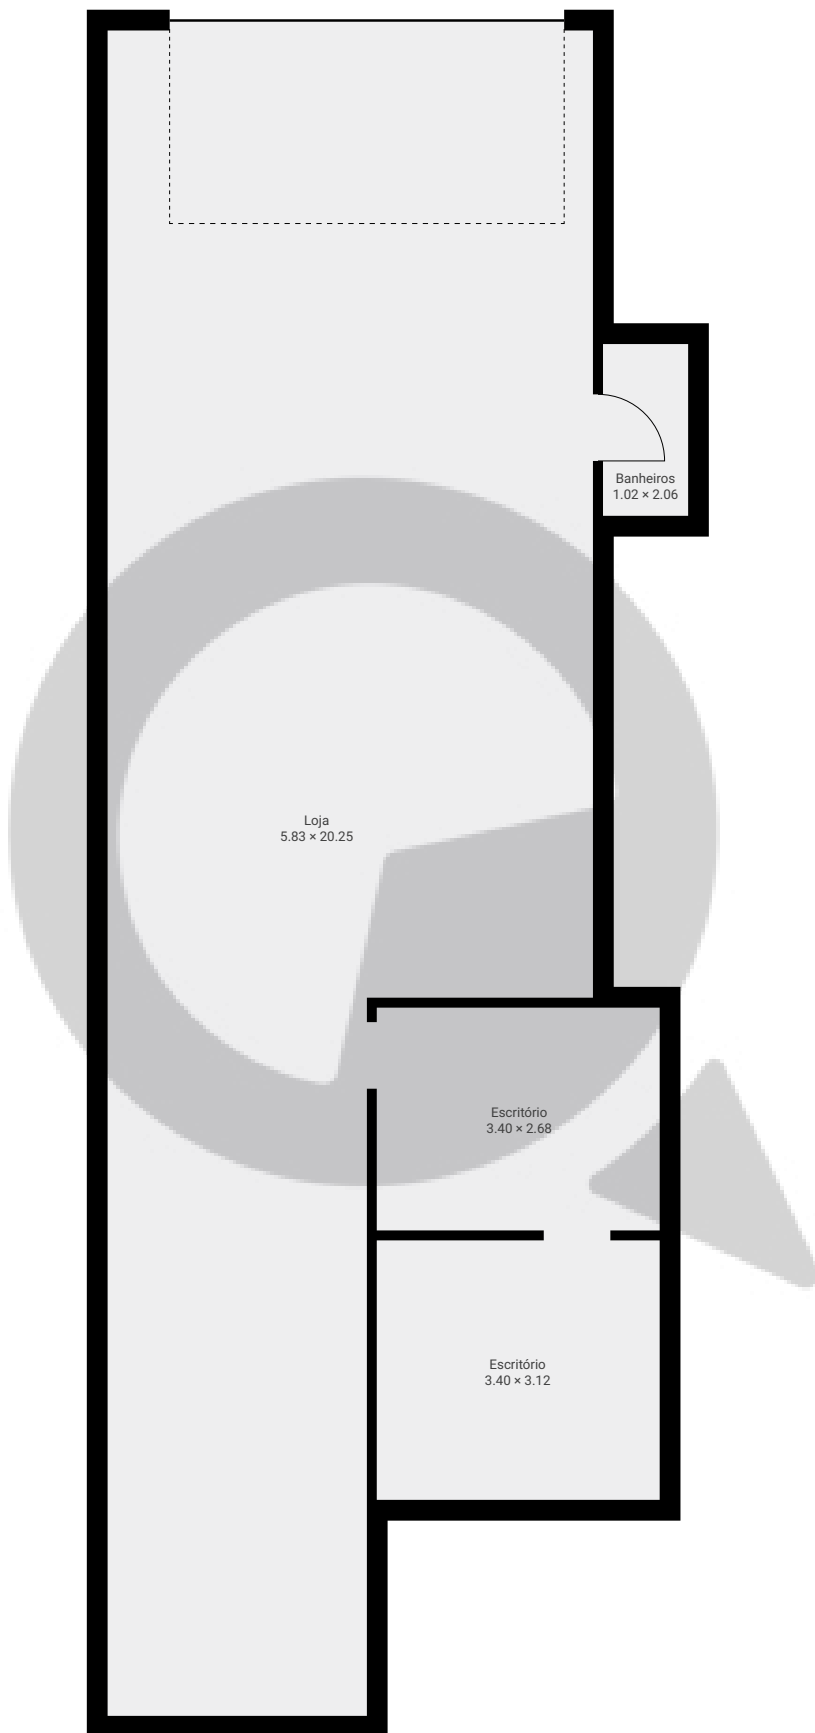

▼ Andar Térreo

ÁREA TOTAL: 116.50 m² · ÁREA DE MORADIA: 116.50 m² · CÔMODOS: 4

ESTA PLANTA É FORNECIDA SEM QUALQUER TIPO DE GARANTIA E PRECISÃO DE MEDIDAS.