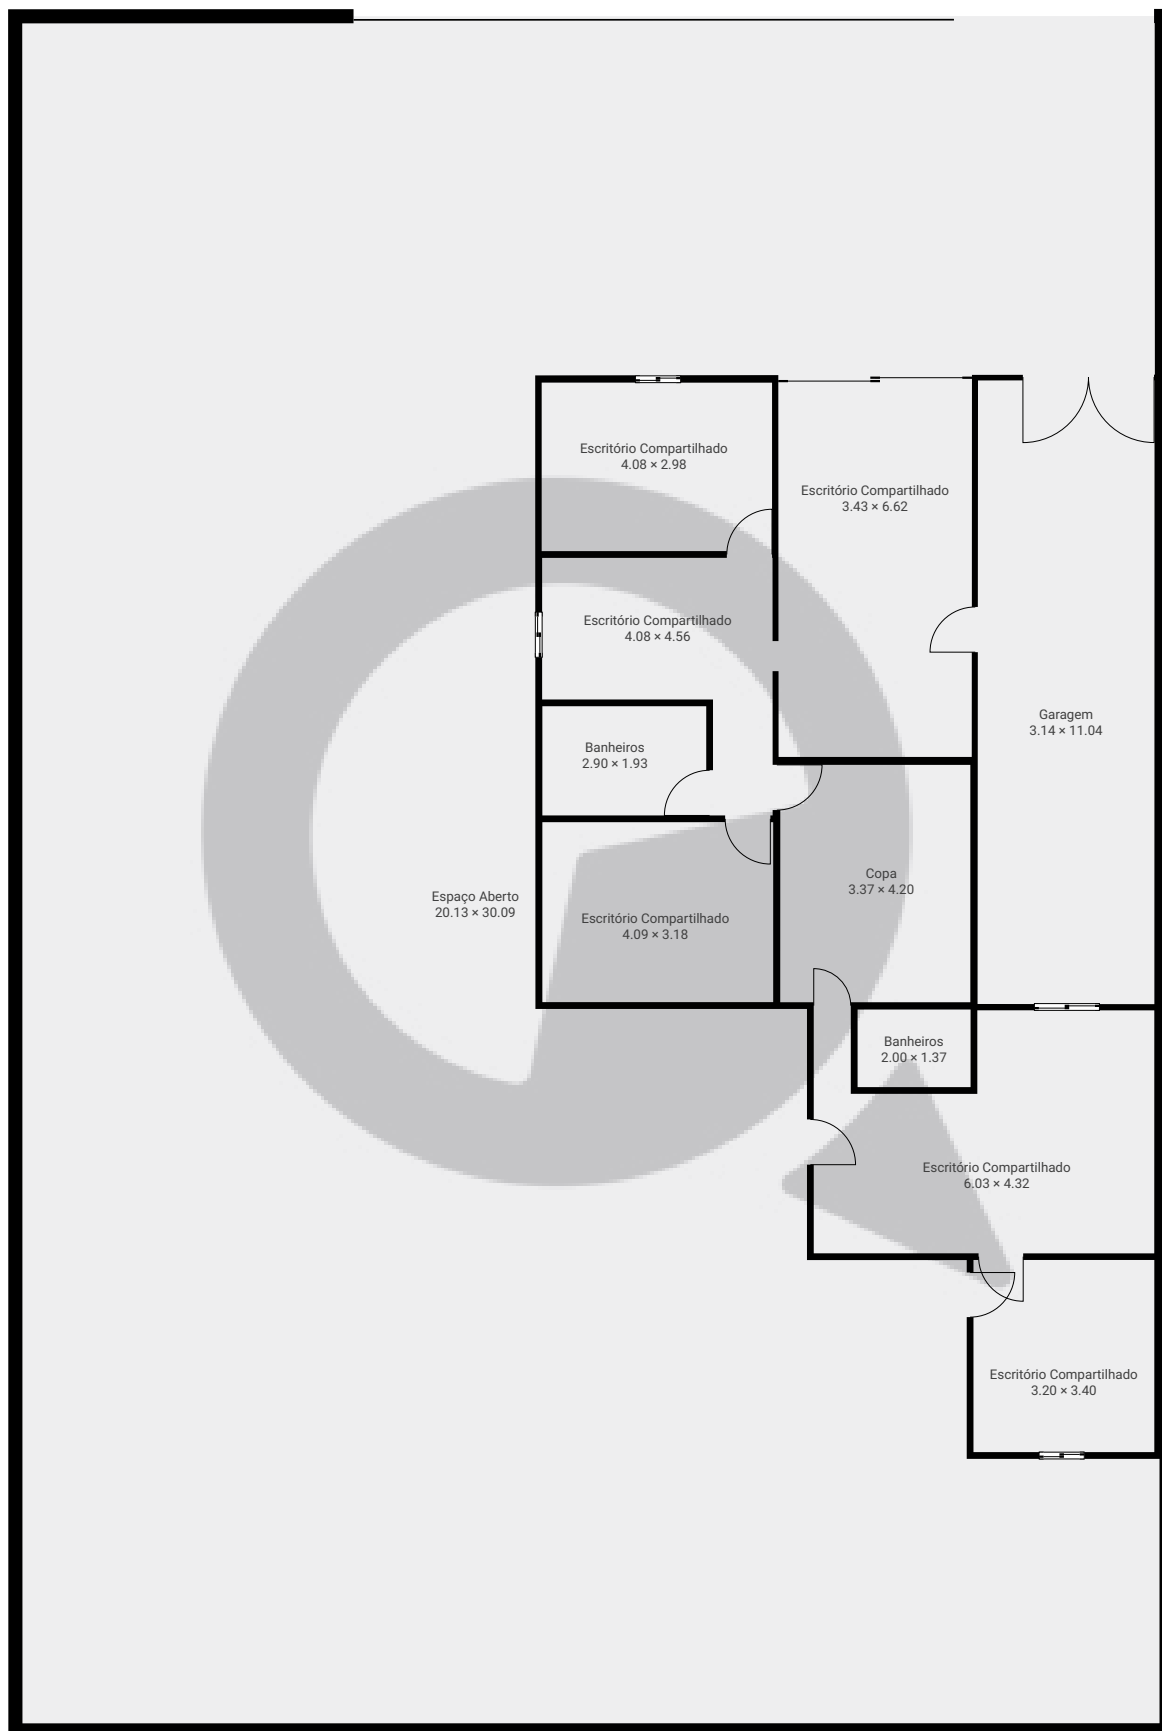

▼ Andar Térreo

ÁREA TOTAL: 591.94 m² • ÁREA DE MORADIA: 557.43 m² • CÔMODOS: 11

ESTA PLANTA É FORNECIDA SEM QUALQUER TIPO DE GARANTIA E PRECISÃO DE MEDIDAS.