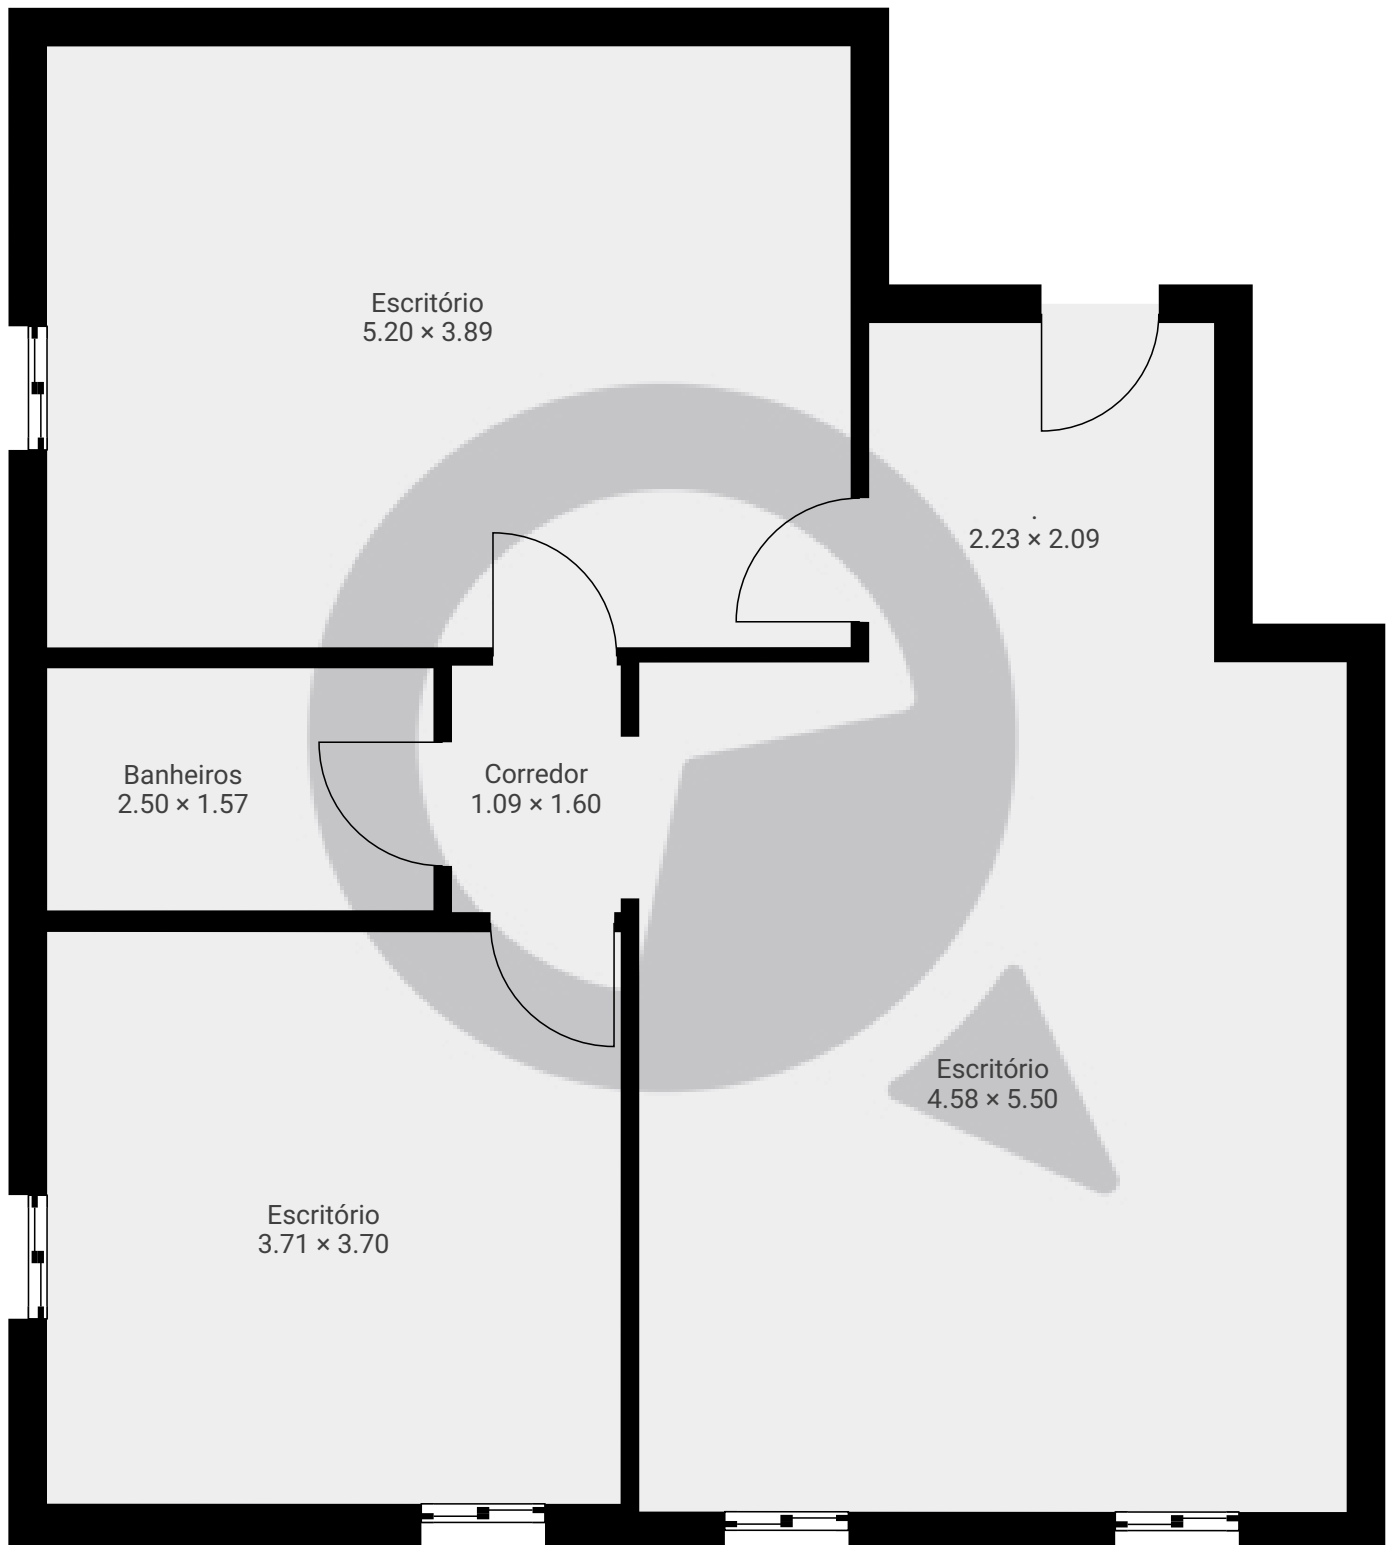

▼ 4º Piso

ÁREA TOTAL: 69.41 m² · ÁREA DE MORADIA: 69.41 m² · CÔMODOS: 6

ESTA PLANTA É FORNECIDA SEM QUALQUER TIPO DE GARANTIA E PRECISÃO DE MEDIDAS.

Page 1/1