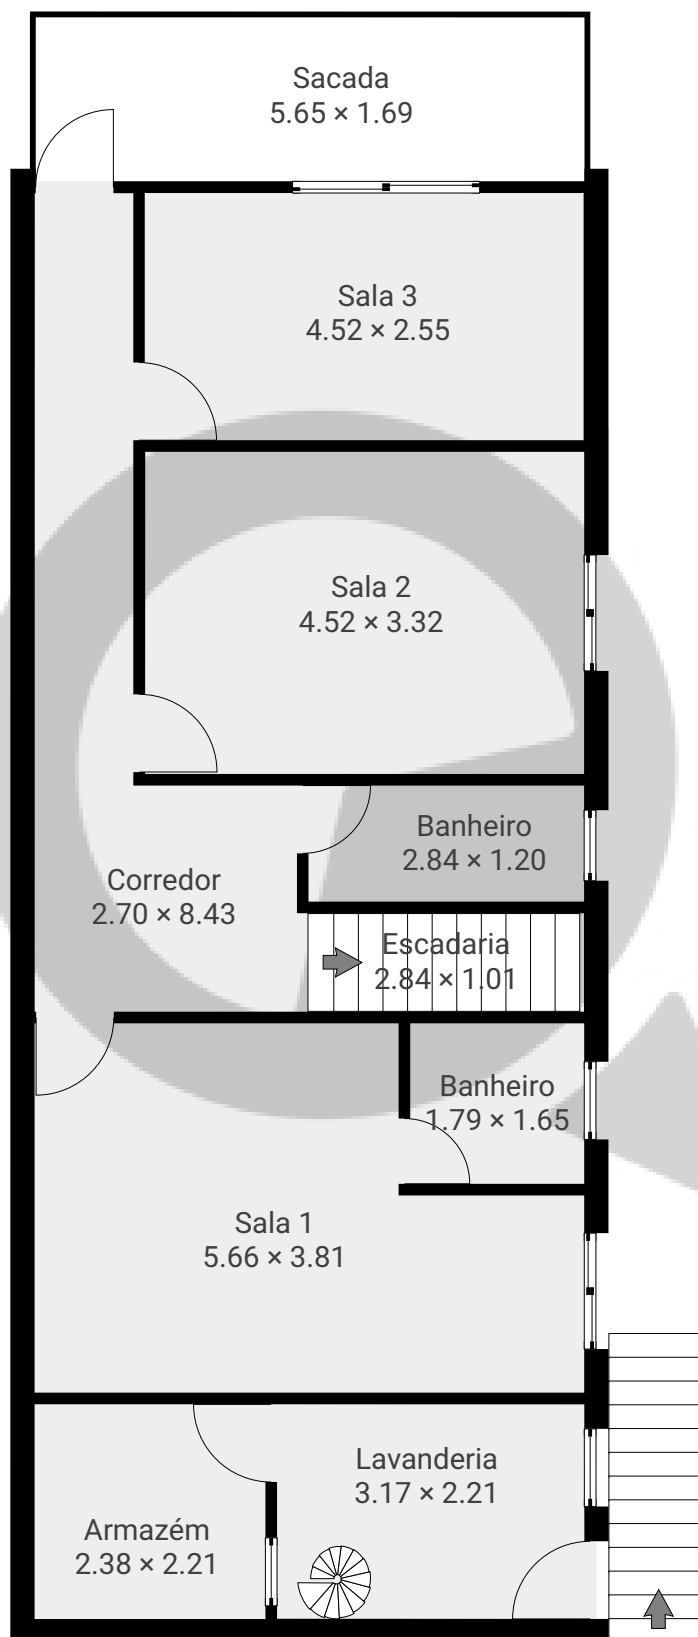

# Rua Ricardo Paganini, 88 - Penha de França

Rua Ricardo Paganini 88, 03654-070, São Paulo, BR  
PISOS: 3 • CÔMODOS: 15

 SuaQuadra

## ▼ Andar Térreo

CÔMODOS: 5

ESTA PLANTA É FORNECIDA SEM QUALQUER TIPO DE GARANTIA E PRECISÃO DE MEDIDAS.

# Rua Ricardo Paganini, 88 - Penha de França

Rua Ricardo Paganini 88, 03654-070, São Paulo, BR  
PISOS: 3 • CÔMODOS: 15

## ▼ 1º Piso

CÔMODOS: 9

ESTA PLANTA É FORNECIDA SEM QUALQUER TIPO DE GARANTIA E PRECISÃO DE MEDIDAS.

1:78

Page 2/3