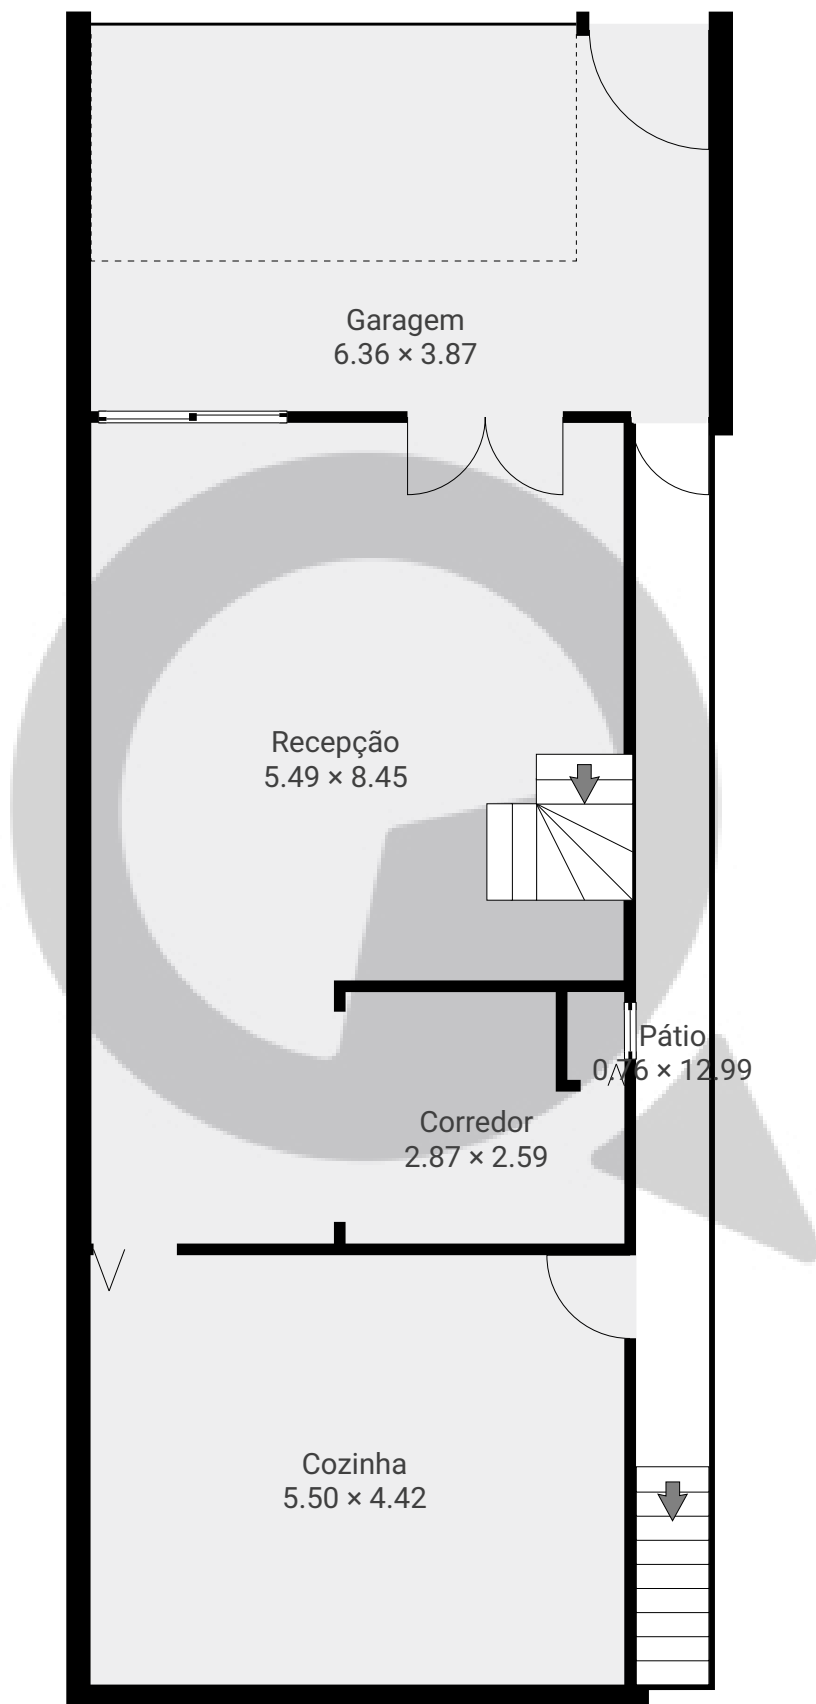

# Rua Ricardo Paganini, 88 - Penha de França

Rua Ricardo Paganini 88, 03654-070, São Paulo, BR  
PISOS: 3 • CÔMODOS: 15

 SuaQuadra

## ▼ Andar Térreo

CÔMODOS: 5

ESTA PLANTA É FORNECIDA SEM QUALQUER TIPO DE GARANTIA E PRECISÃO DE MEDIDAS.

# Rua Ricardo Paganini, 88 - Penha de França

Rua Ricardo Paganini 88, 03654-070, São Paulo, BR  
PISOS: 3 • CÔMODOS: 15