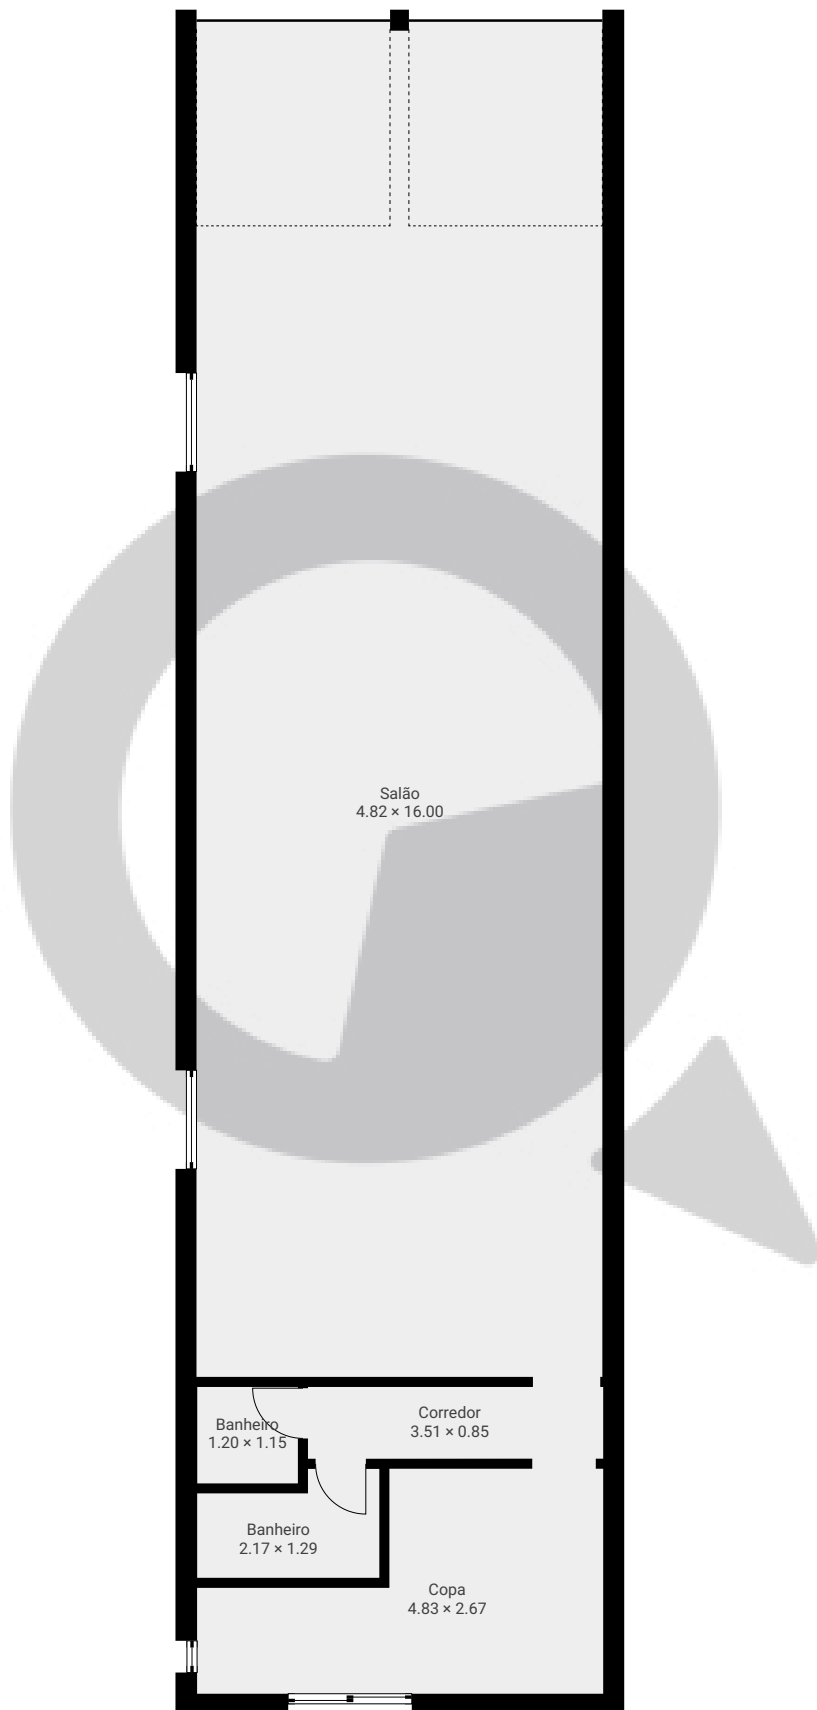

Rua Eurídice Bueno, 65 - Vila Serralheiro

Rua Eurídice Bueno 65, 02836-100, São Paulo, BR
PISOS: 1 • CÔMODOS: 5

▼ Andar Térreo

CÔMODOS: 5

ESTA PLANTA É FORNECIDA SEM QUALQUER TIPO DE GARANTIA E PRECISÃO DE MEDIDAS.