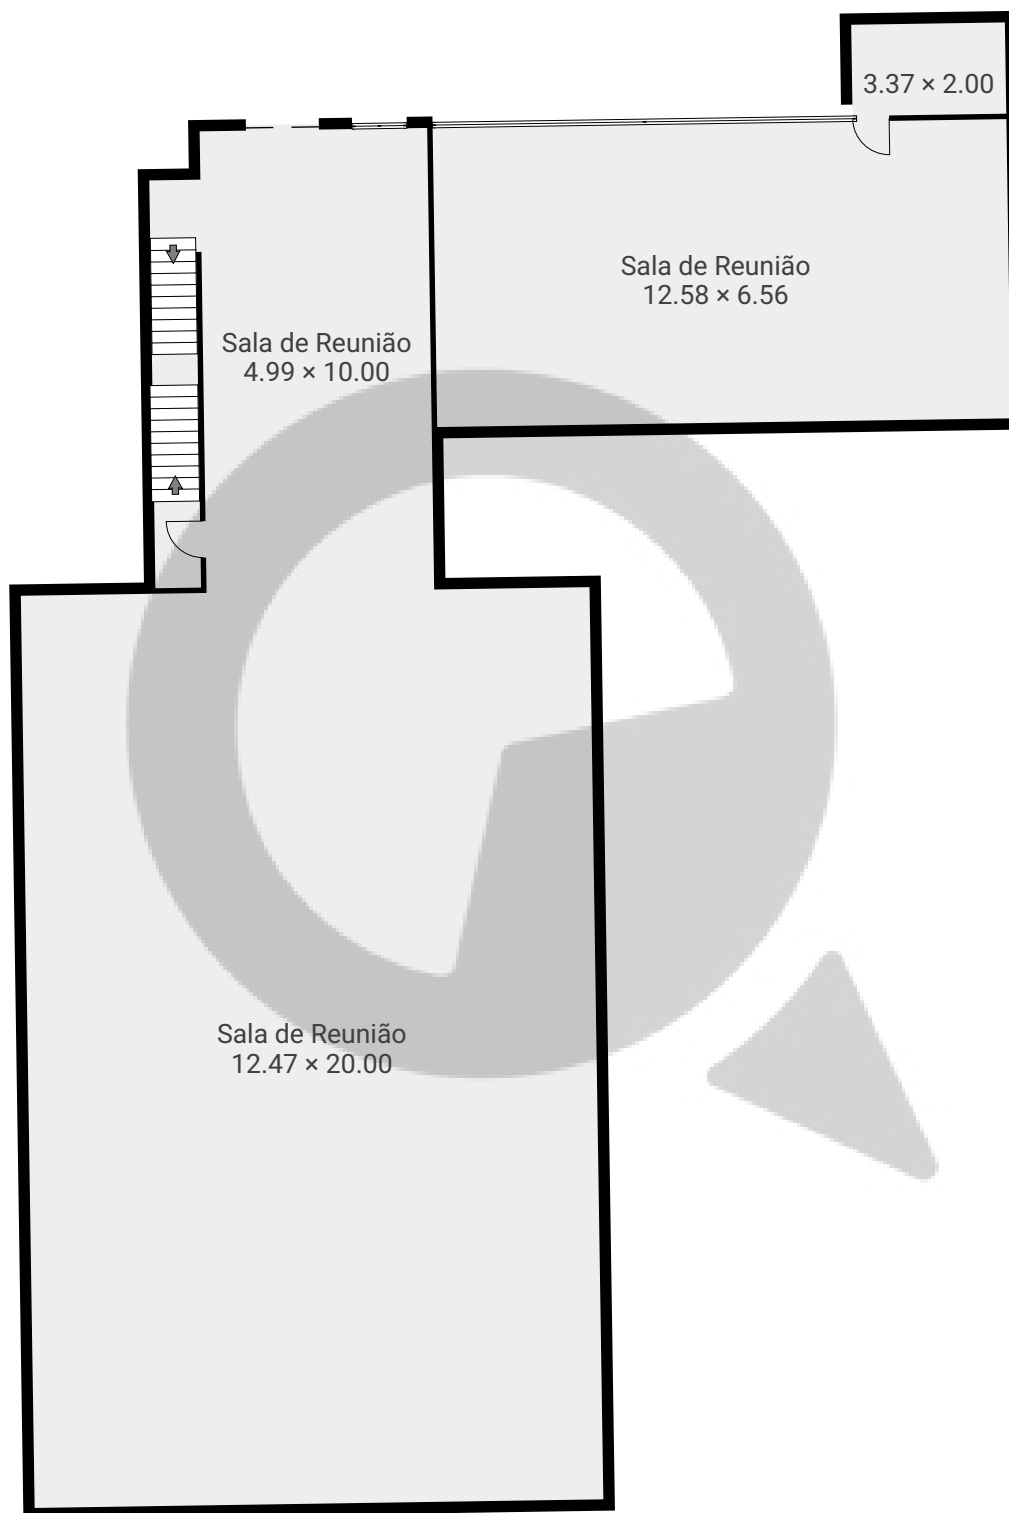

▼ Andar Térreo

ÁREA TOTAL: 397.45 m² · ÁREA DE MORADIA: 397.45 m² · CÔMODOS: 5

ESTA PLANTA É FORNECIDA SEM QUALQUER TIPO DE GARANTIA E PRECISÃO DE MEDIDAS.

0 2 4 6m
1:166
Page 1/3

▼ 1º Piso

ÁREA TOTAL: 456.71 m² · ÁREA DE MORADIA: 456.71 m² · CÔMODOS: 3

ESTA PLANTA É FORNECIDA SEM QUALQUER TIPO DE GARANTIA E PRECISÃO DE MEDIDAS.

0 2 4 6m
1:166
Page 2/3

▼ Cave

ÁREA TOTAL: 415.26 m² · ÁREA DE MORADIA: 415.26 m² · CÔMODOS: 3

ESTA PLANTA É FORNECIDA SEM QUALQUER TIPO DE GARANTIA E PRECISÃO DE MEDIDAS.

0 2 4 6m
1:166
Page 3/3