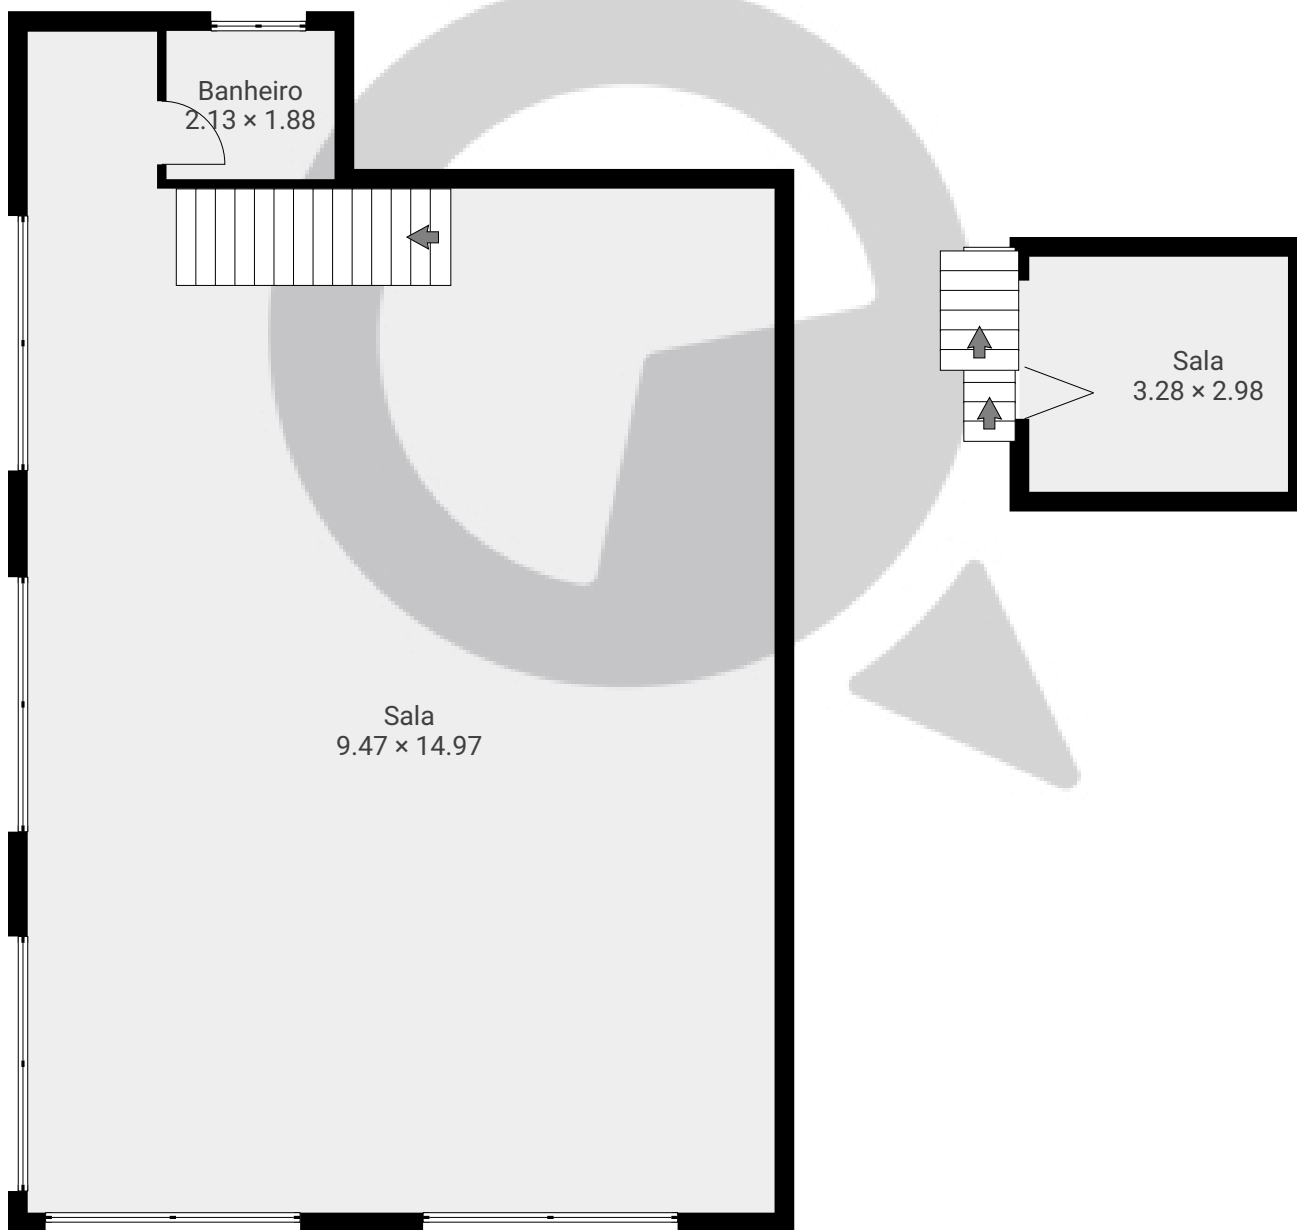

▼ Andar Térreo

ÁREA TOTAL: 110.92 m<sup>2</sup> · ÁREA DE MORADIA: 110.92 m<sup>2</sup> · CÔMODOS: 8

ESTA PLANTA É FORNECIDA SEM QUALQUER TIPO DE GARANTIA E PRECISÃO DE MEDIDAS.

Page 1/2

▼ 1º Piso

ÁREA TOTAL: 157.60 m<sup>2</sup> · ÁREA DE MORADIA: 157.60 m<sup>2</sup> · CÔMODOS: 4

ESTA PLANTA É FORNECIDA SEM QUALQUER TIPO DE GARANTIA E PRECISÃO DE MEDIDAS.

0 1 2 3 4m  
1:96

Page 2/2