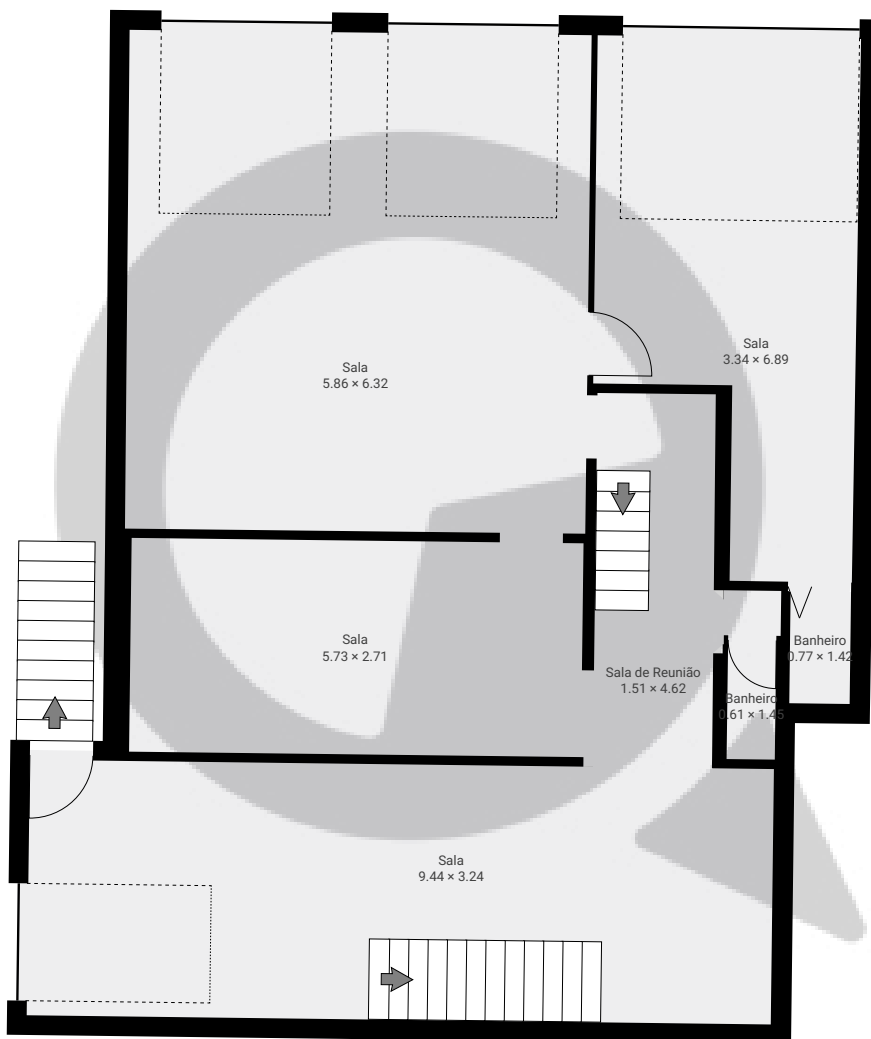

▼ Andar Térreo

ÁREA TOTAL: 110.92 m<sup>2</sup> · ÁREA DE MORADIA: 110.92 m<sup>2</sup> · CÔMODOS: 8

ESTA PLANTA É FORNECIDA SEM QUALQUER TIPO DE GARANTIA E PRECISÃO DE MEDIDAS.

Page 1/2

▼ 1º Piso

ÁREA TOTAL: 157.60 m<sup>2</sup> · ÁREA DE MORADIA: 157.60 m<sup>2</sup> · CÔMODOS: 4

ESTA PLANTA É FORNECIDA SEM QUALQUER TIPO DE GARANTIA E PRECISÃO DE MEDIDAS.

0 1 2 3 4m  
1:96

Page 2/2