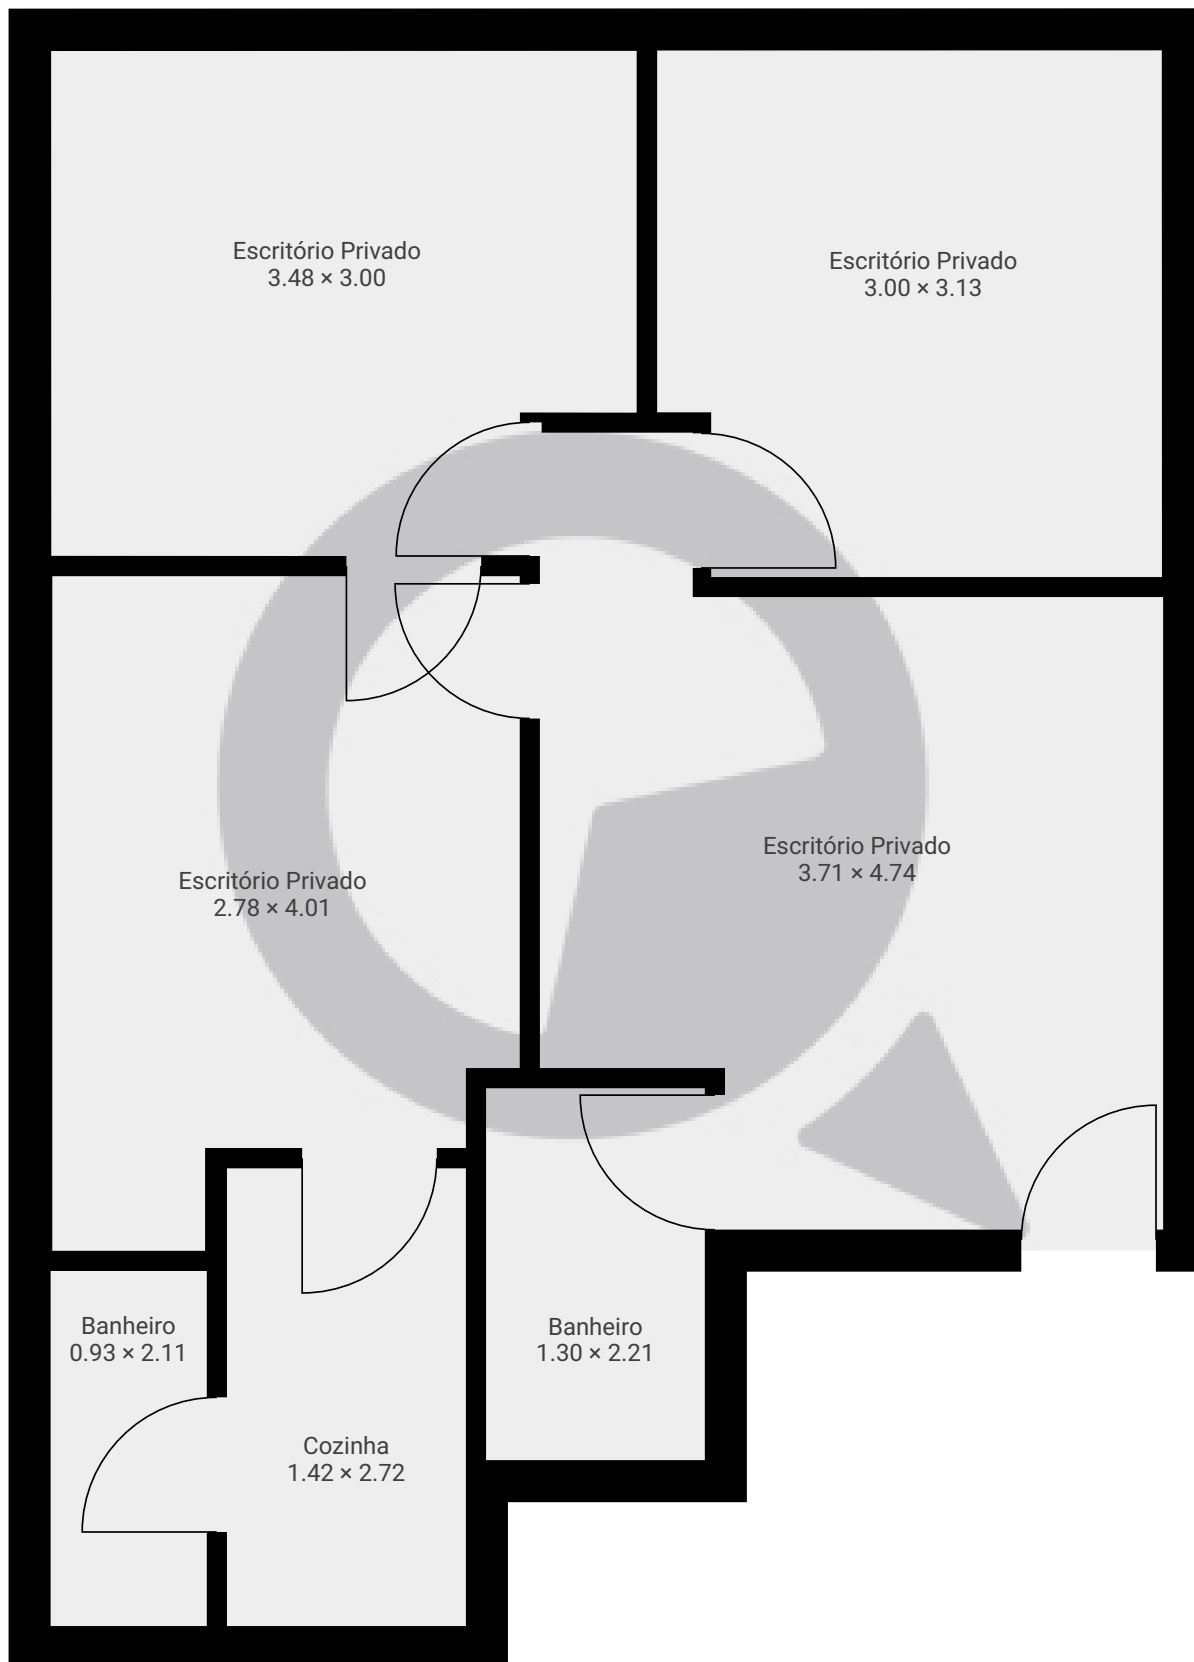

Rua Teixeira da Silva, nº34 53

Rua Teixeira da Silva, , São Paulo, BR
PISOS: 1 • CÔMODOS: 7

▼ 5º Piso

CÔMODOS: 7

ESTA PLANTA É FORNECIDA SEM QUALQUER TIPO DE GARANTIA E PRECISÃO DE MEDIDAS.

1:45

Page 1/1