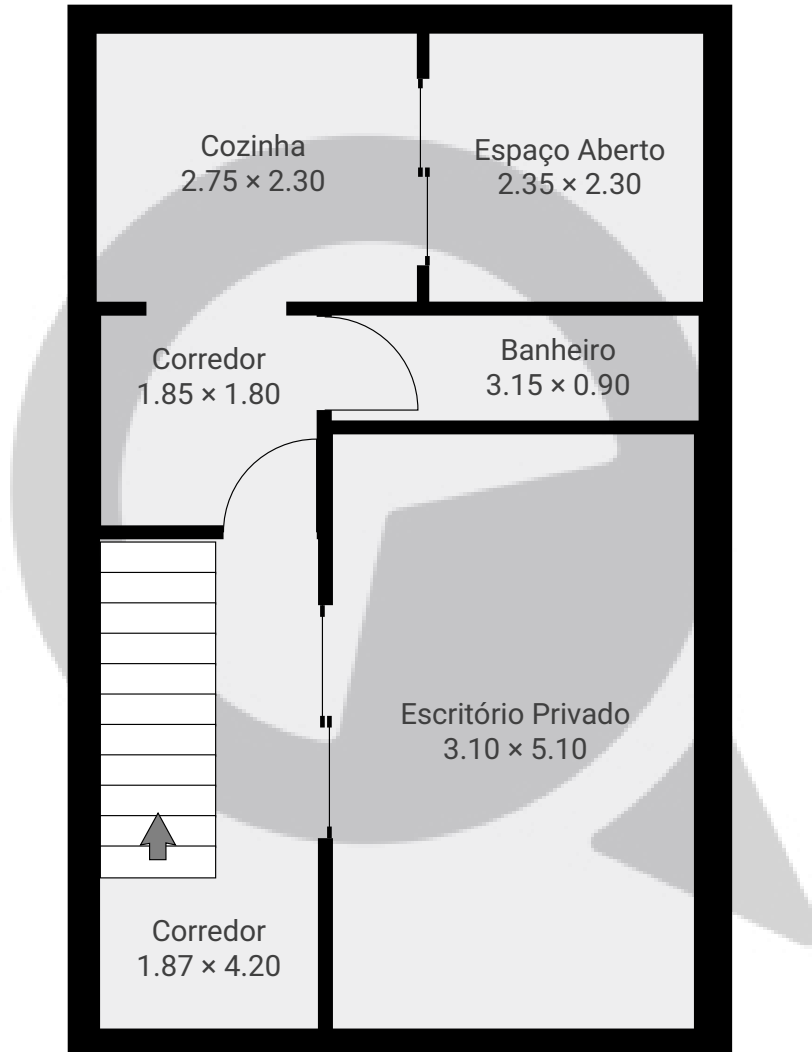

▼ Andar Térreo

ÁREA TOTAL: 64.06 m² · ÁREA DE MORADIA: 64.06 m² · CÔMODOS: 6

ESTA PLANTA É FORNECIDA SEM QUALQUER TIPO DE GARANTIA E PRECISÃO DE MEDIDAS.

0 1 2 3m
1:65
Page 1/3

▼ 1º Piso

ÁREA TOTAL: 39.77 m² · ÁREA DE MORADIA: 39.77 m² · CÔMODOS: 9

ESTA PLANTA É FORNECIDA SEM QUALQUER TIPO DE GARANTIA E PRECISÃO DE MEDIDAS.

▼ Cave

ÁREA TOTAL: 41.53 m² · ÁREA DE MORADIA: 41.53 m² · CÔMODOS: 6

ESTA PLANTA É FORNECIDA SEM QUALQUER TIPO DE GARANTIA E PRECISÃO DE MEDIDAS.