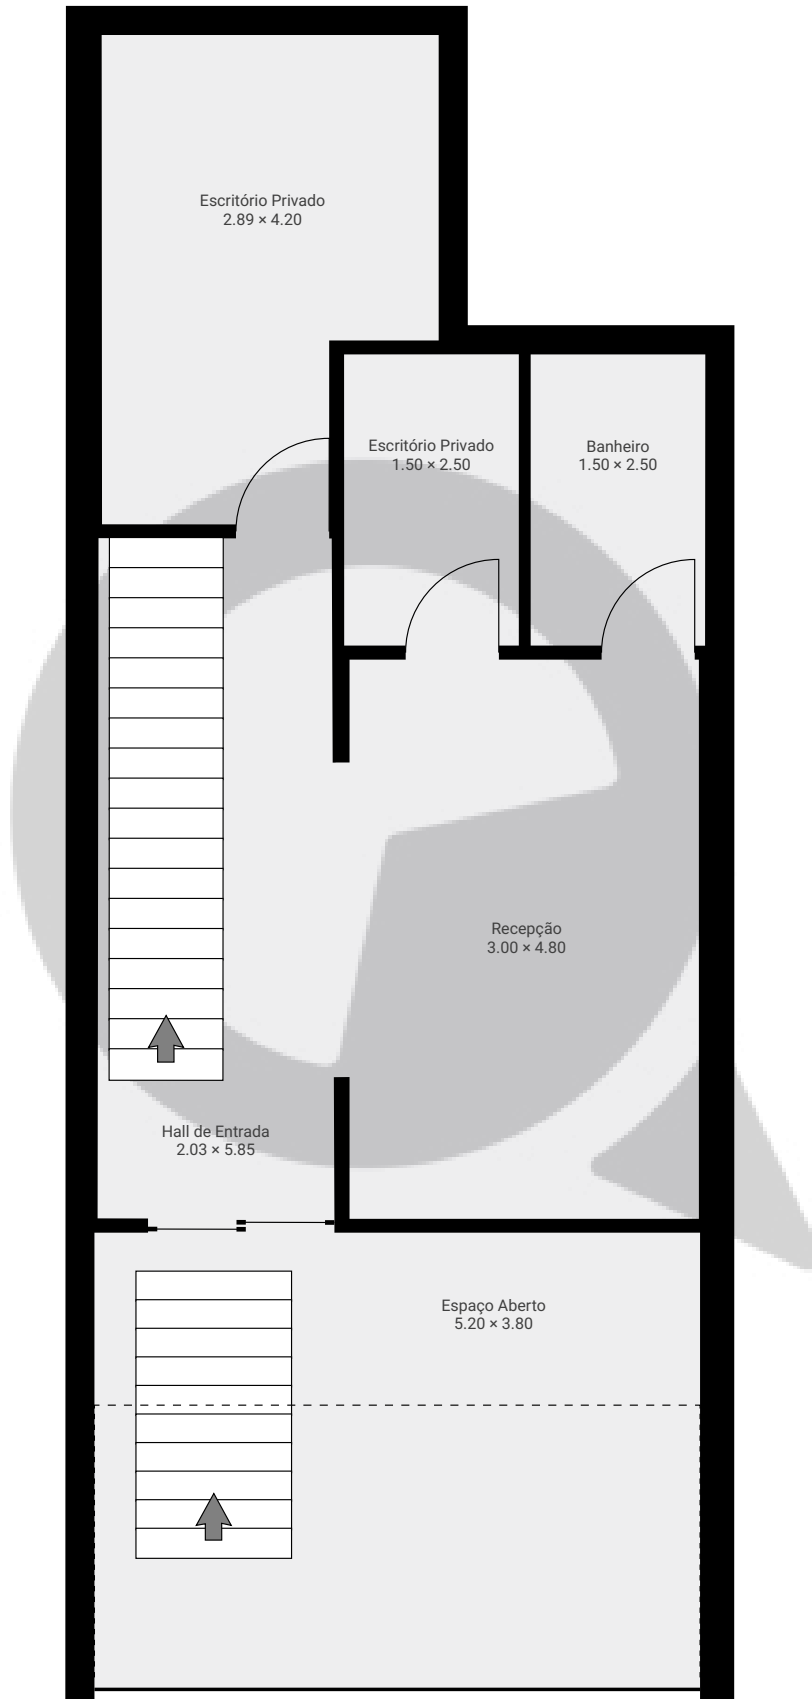

▼ Andar Térreo

ÁREA TOTAL: 64.06 m² · ÁREA DE MORADIA: 64.06 m² · CÔMODOS: 6

ESTA PLANTA É FORNECIDA SEM QUALQUER TIPO DE GARANTIA E PRECISÃO DE MEDIDAS.

0 1 2 3m
1:65
Page 1/3

▼ 1º Piso

ÁREA TOTAL: 39.77 m² · ÁREA DE MORADIA: 39.77 m² · CÔMODOS: 9

ESTA PLANTA É FORNECIDA SEM QUALQUER TIPO DE GARANTIA E PRECISÃO DE MEDIDAS.

▼ Cave

ÁREA TOTAL: 41.53 m² · ÁREA DE MORADIA: 41.53 m² · CÔMODOS: 6

ESTA PLANTA É FORNECIDA SEM QUALQUER TIPO DE GARANTIA E PRECISÃO DE MEDIDAS.