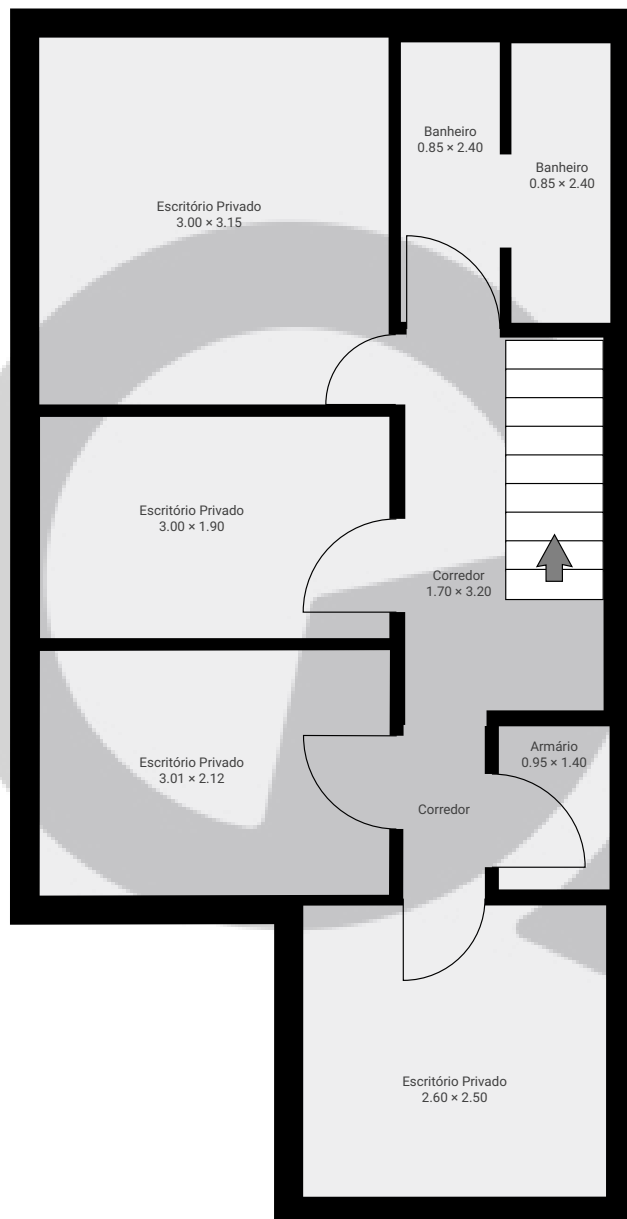

▼ Andar Térreo

ÁREA TOTAL: 64.06 m² · ÁREA DE MORADIA: 64.06 m² · CÔMODOS: 6

ESTA PLANTA É FORNECIDA SEM QUALQUER TIPO DE GARANTIA E PRECISÃO DE MEDIDAS.

0 1 2 3m
1:65
Page 1/3

▼ 1º Piso

ÁREA TOTAL: 39.77 m² · ÁREA DE MORADIA: 39.77 m² · CÔMODOS: 9

ESTA PLANTA É FORNECIDA SEM QUALQUER TIPO DE GARANTIA E PRECISÃO DE MEDIDAS.

▼ Cave

ÁREA TOTAL: 41.53 m² · ÁREA DE MORADIA: 41.53 m² · CÔMODOS: 6

ESTA PLANTA É FORNECIDA SEM QUALQUER TIPO DE GARANTIA E PRECISÃO DE MEDIDAS.

0 1 2 3m
1:65
Page 3/3