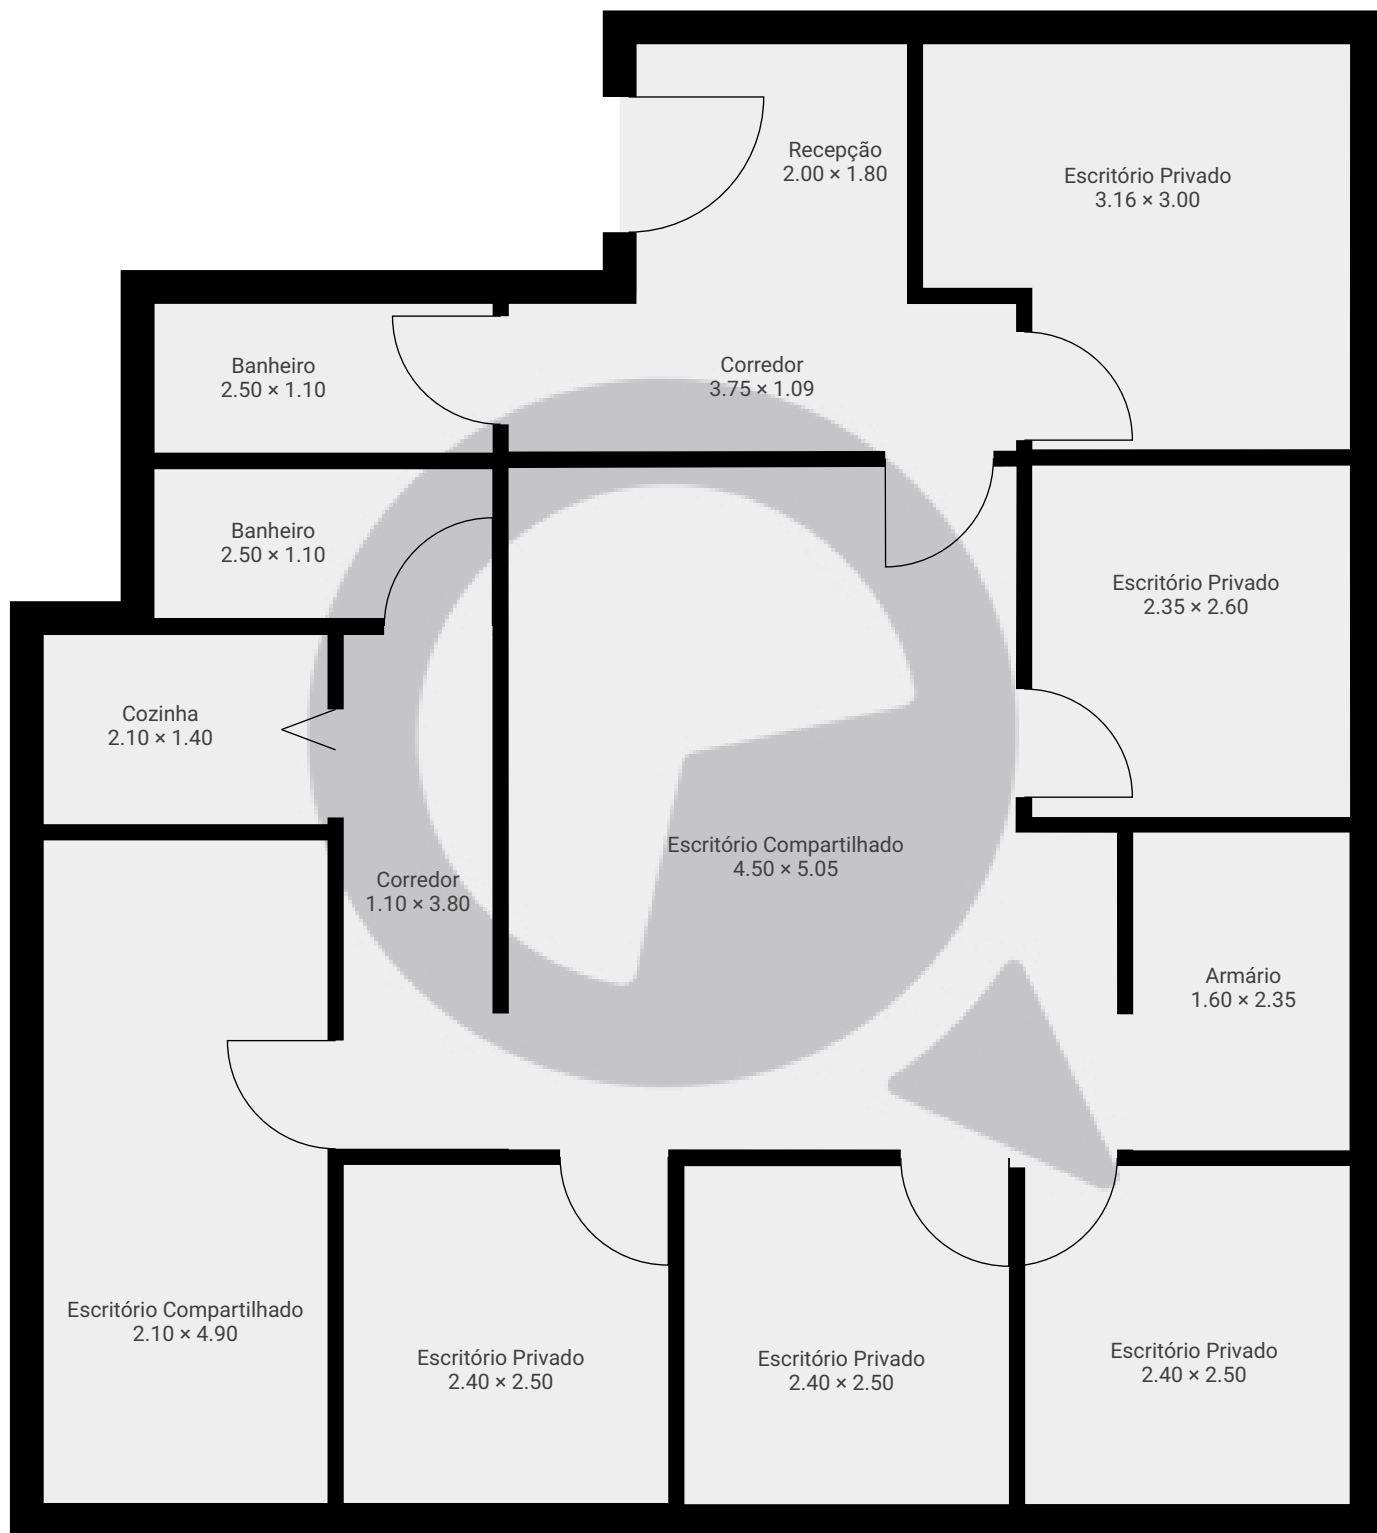

▼ 2º Piso

ÁREA TOTAL: 87.62 m<sup>2</sup> · ÁREA DE MORADIA: 87.62 m<sup>2</sup> · CÔMODOS: 14

ESTA PLANTA É FORNECIDA SEM QUALQUER TIPO DE GARANTIA E PRECISÃO DE MEDIDAS.