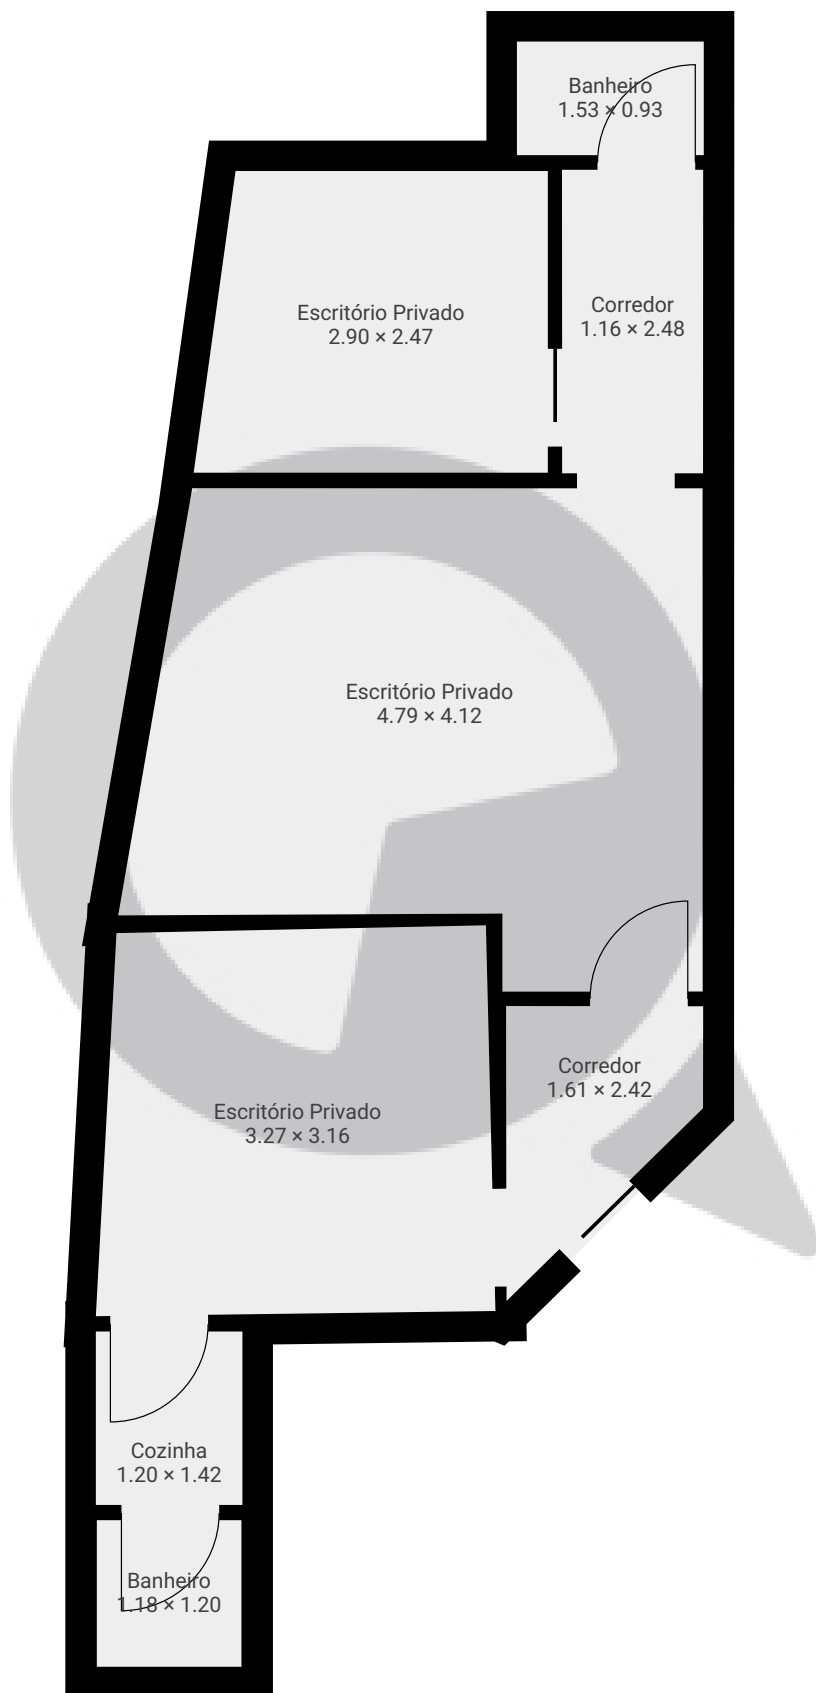

# Rua Doutor Albuquerque Lins, Cj. 124

Rua Doutor Albuquerque Lins, 01230-001, São Paulo, BR  
ÁREA TOTAL: 43.35 m<sup>2</sup> • ÁREA DE MORADIA: 43.35 m<sup>2</sup> • PISOS: 1 • CÔMODOS: 8

## ▼ 12º Piso

ÁREA TOTAL: 43.35 m<sup>2</sup> • ÁREA DE MORADIA: 43.35 m<sup>2</sup> • CÔMODOS: 8

ESTA PLANTA É FORNECIDA SEM QUALQUER TIPO DE GARANTIA E PRECISÃO DE MEDIDAS.