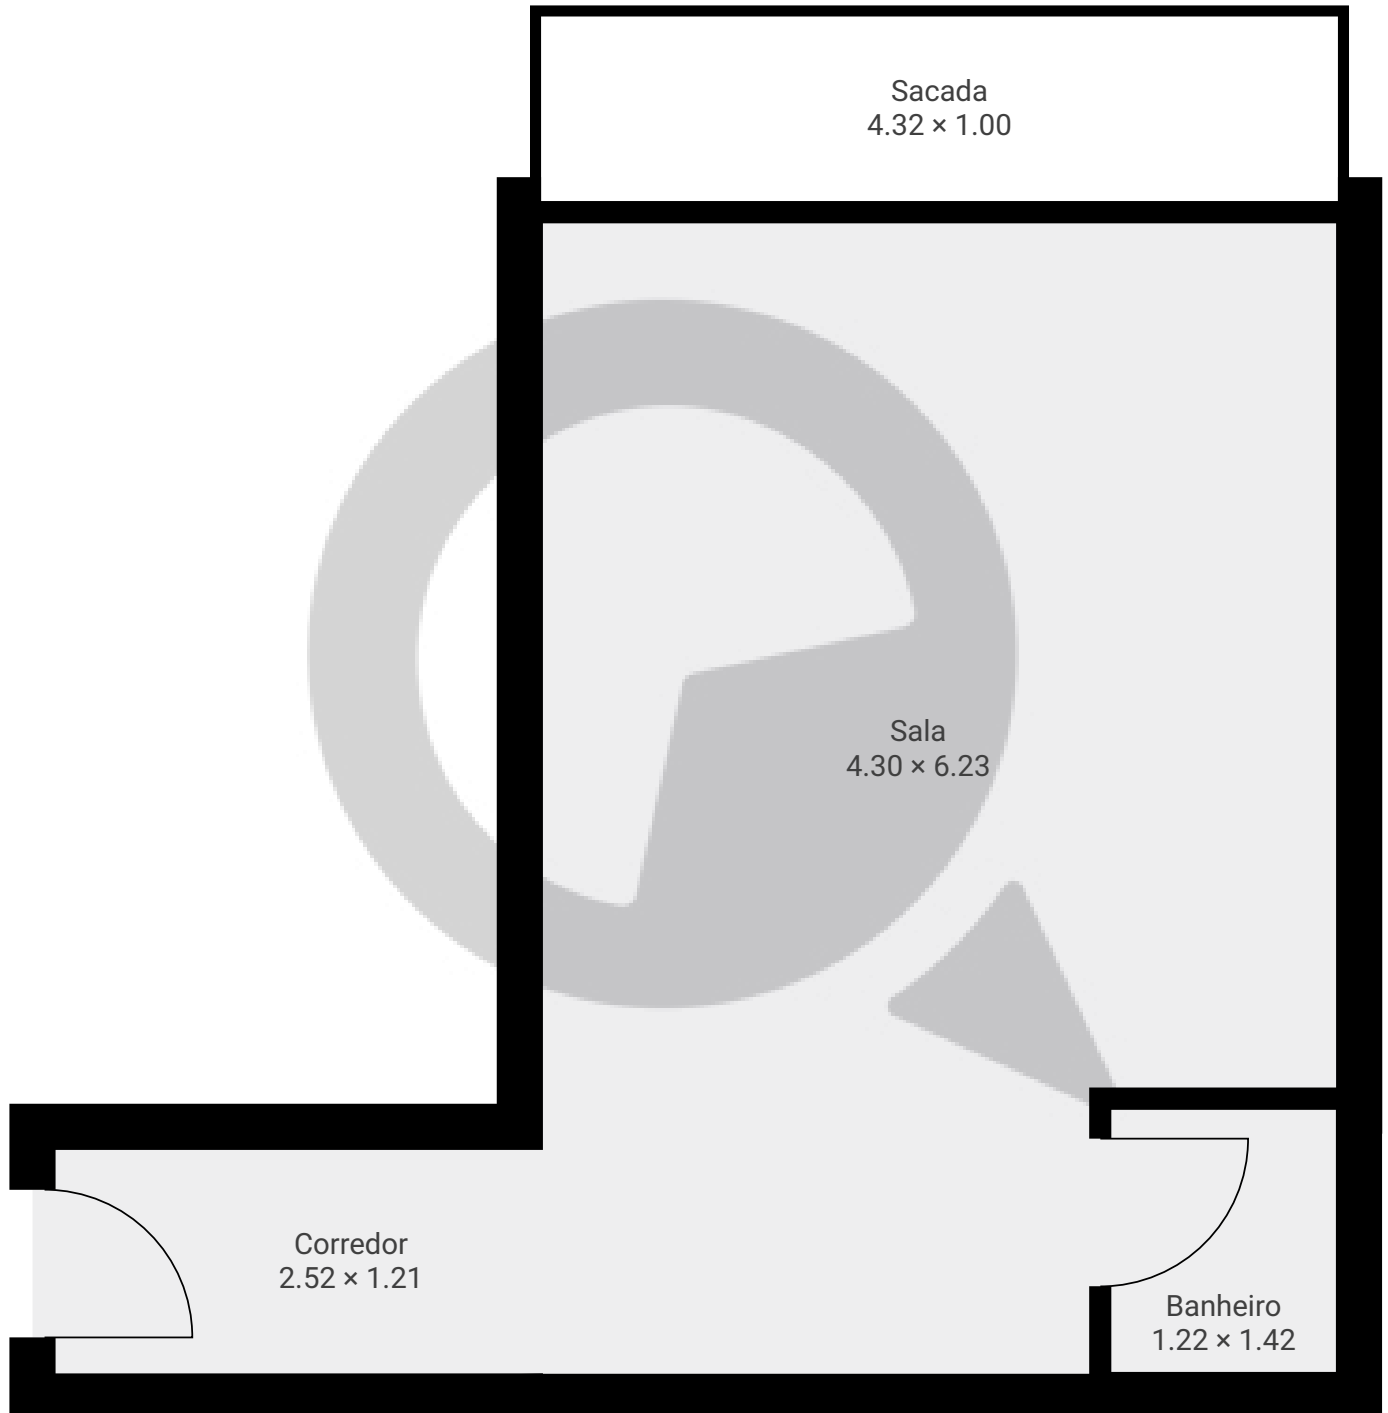

▼ 3º Piso

ÁREA TOTAL: 33.76 m² · ÁREA DE MORADIA: 29.45 m² · CÔMODOS: 3

ESTA PLANTA É FORNECIDA SEM QUALQUER TIPO DE GARANTIA E PRECISÃO DE MEDIDAS.

1:41

Page 1/1