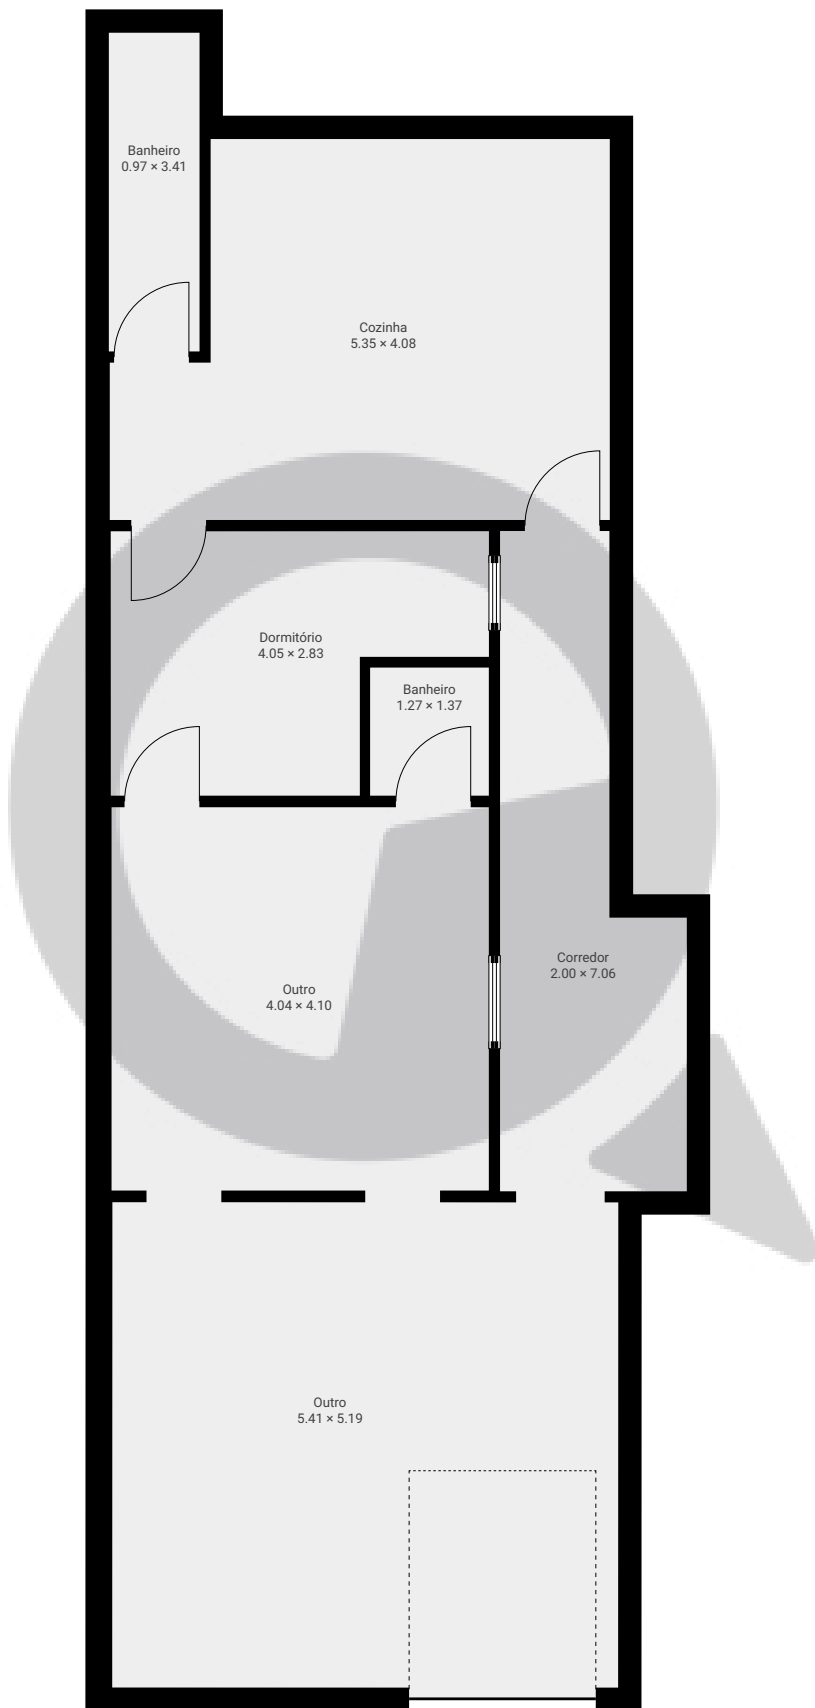

# Rua soldado

Rua Soldado José Rufino Costa 213, 02144-020, São Paulo, BR

PISOS: 1 • CÔMODOS: 7

## ▼ Andar Térreo

CÔMODOS: 7

ESTA PLANTA É FORNECIDA SEM QUALQUER TIPO DE GARANTIA E PRECISÃO DE MEDIDAS.

Page 1/1