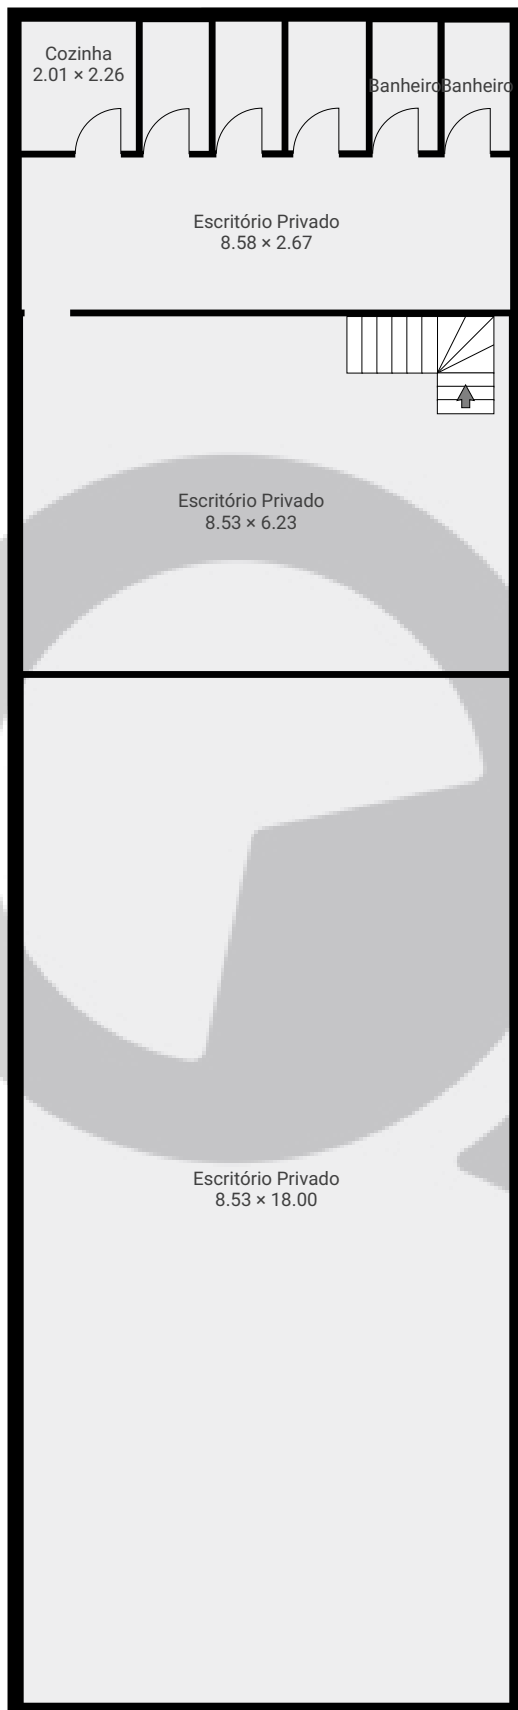

Avenida Mateo Bei3066

Avenida Mateo Bei 3066, 03949-300, São Paulo, BR
PISOS: 3 • CÔMODOS: 19

▼ Andar Térreo

CÔMODOS: 6

ESTA PLANTA É FORNECIDA SEM QUALQUER TIPO DE GARANTIA E PRECISÃO DE MEDIDAS.

Avenida Mateo Bei3066

Avenida Mateo Bei 3066, 03949-300, São Paulo, BR
PISOS: 3 • CÔMODOS: 19

▼ Andar térreo superior

CÔMODOS: 4

ESTA PLANTA É FORNECIDA SEM QUALQUER TIPO DE GARANTIA E PRECISÃO DE MEDIDAS.

0 2 4 6m
1:133
Page 2/3

Avenida Mateo Bei3066

Avenida Mateo Bei 3066, 03949-300, São Paulo, BR
PISOS: 3 • CÔMODOS: 19

▼ Cave

CÔMODOS: 9

ESTA PLANTA É FORNECIDA SEM QUALQUER TIPO DE GARANTIA E PRECISÃO DE MEDIDAS.

0 2 4 6m
1:133
Page 3/3