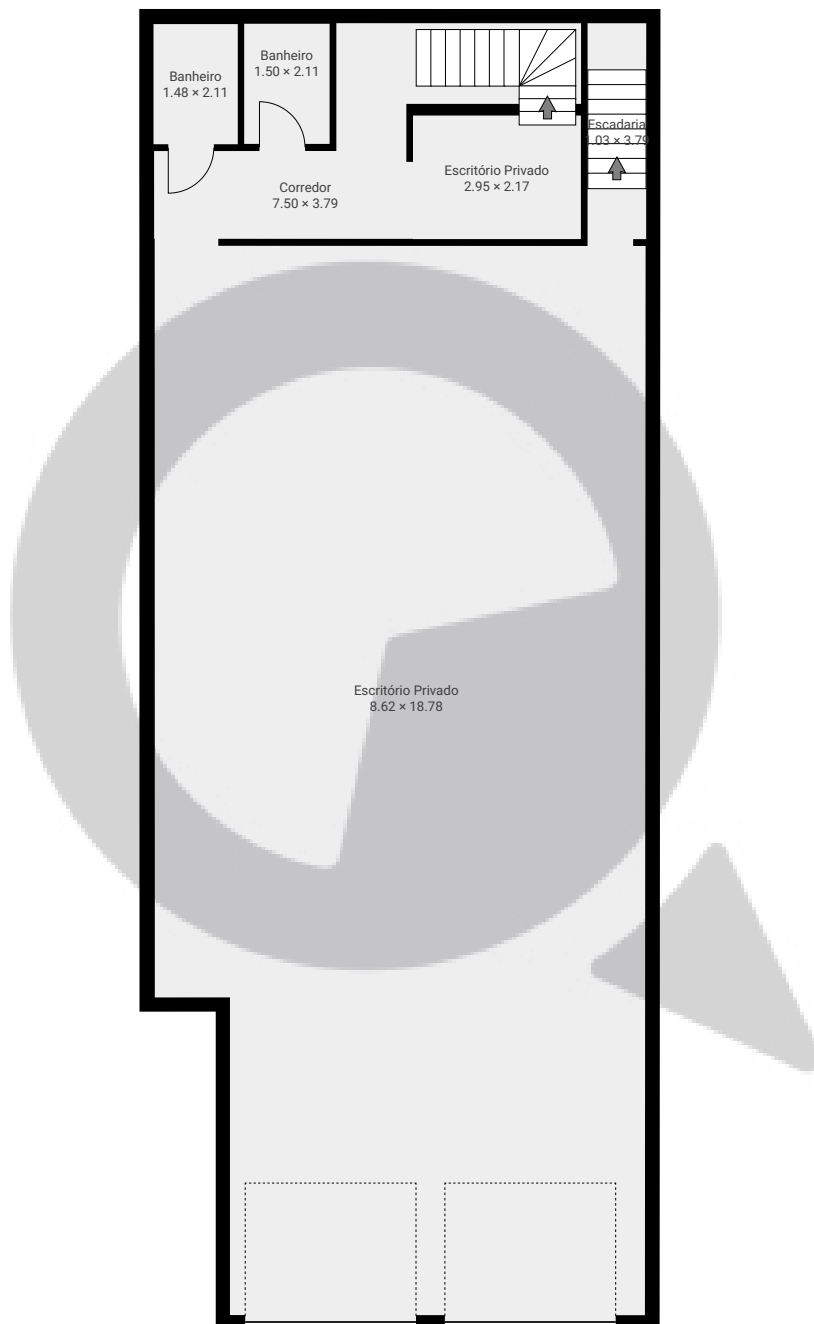

Avenida Mateo Bei3066

Avenida Mateo Bei 3066, 03949-300, São Paulo, BR
PISOS: 3 • CÔMODOS: 19

▼ Andar Térreo

CÔMODOS: 6

ESTA PLANTA É FORNECIDA SEM QUALQUER TIPO DE GARANTIA E PRECISÃO DE MEDIDAS.

Avenida Mateo Bei3066

Avenida Mateo Bei 3066, 03949-300, São Paulo, BR
PISOS: 3 • CÔMODOS: 19

▼ Andar térreo superior

CÔMODOS: 4

ESTA PLANTA É FORNECIDA SEM QUALQUER TIPO DE GARANTIA E PRECISÃO DE MEDIDAS.

0 2 4 6m
1:133
Page 2/3

Avenida Mateo Bei3066

Avenida Mateo Bei 3066, 03949-300, São Paulo, BR
PISOS: 3 • CÔMODOS: 19

▼ Cave

CÔMODOS: 9

ESTA PLANTA É FORNECIDA SEM QUALQUER TIPO DE GARANTIA E PRECISÃO DE MEDIDAS.

0 2 4 6m
1:133
Page 3/3