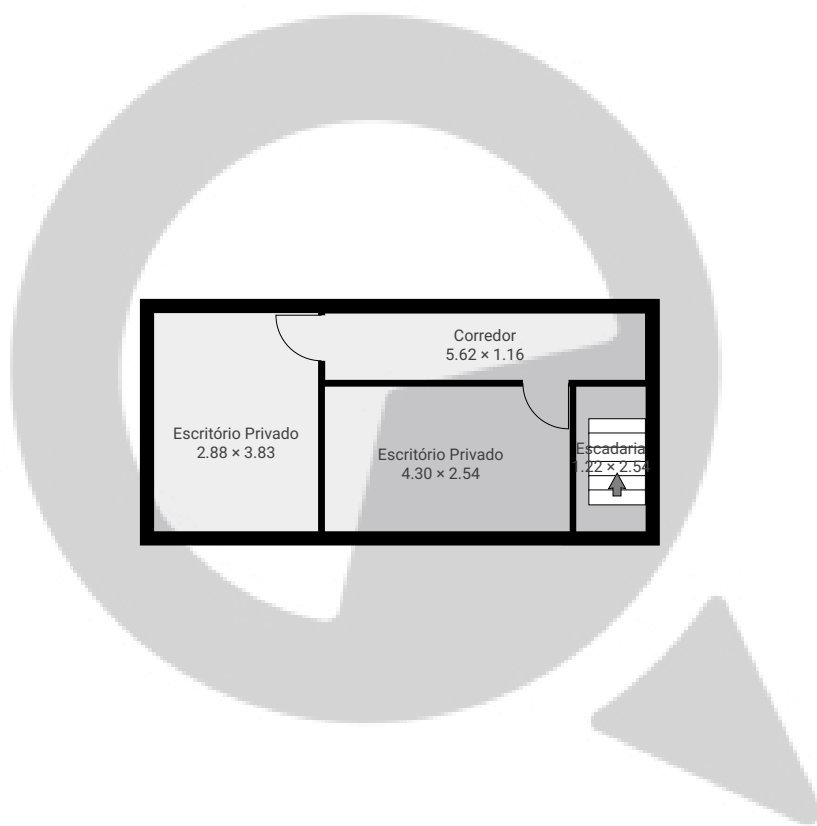

Avenida Mateo Bei3066

Avenida Mateo Bei 3066, 03949-300, São Paulo, BR
PISOS: 3 • CÔMODOS: 19

▼ Andar Térreo

CÔMODOS: 6

ESTA PLANTA É FORNECIDA SEM QUALQUER TIPO DE GARANTIA E PRECISÃO DE MEDIDAS.

Avenida Mateo Bei3066

Avenida Mateo Bei 3066, 03949-300, São Paulo, BR
PISOS: 3 • CÔMODOS: 19

▼ Andar térreo superior

CÔMODOS: 4

ESTA PLANTA É FORNECIDA SEM QUALQUER TIPO DE GARANTIA E PRECISÃO DE MEDIDAS.

0 2 4 6m
1:133
Page 2/3

Avenida Mateo Bei3066

Avenida Mateo Bei 3066, 03949-300, São Paulo, BR
PISOS: 3 • CÔMODOS: 19

▼ Cave

CÔMODOS: 9

ESTA PLANTA É FORNECIDA SEM QUALQUER TIPO DE GARANTIA E PRECISÃO DE MEDIDAS.

0 2 4 6m
1:133
Page 3/3